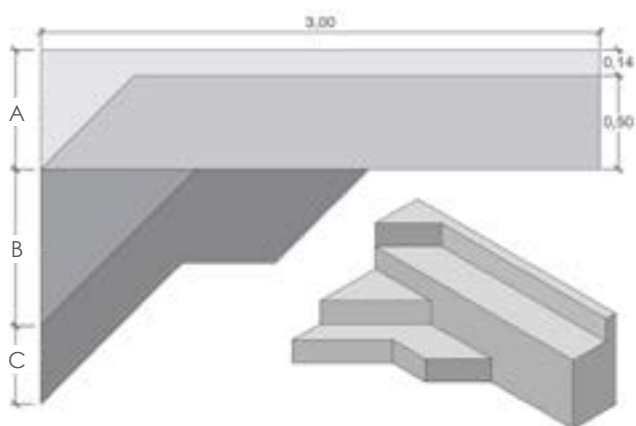

cod. 1030416 (N°2 scalini)