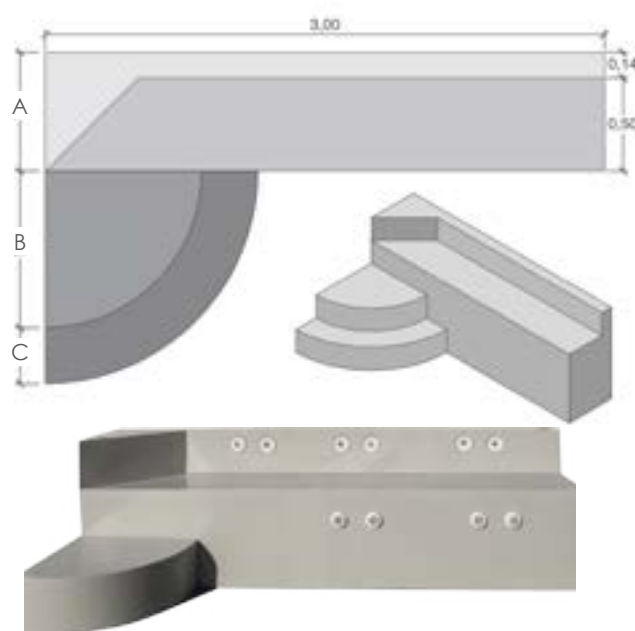

cod.1030411 (N°2 scalini) - cod. 1030414 (N°1 scalino)