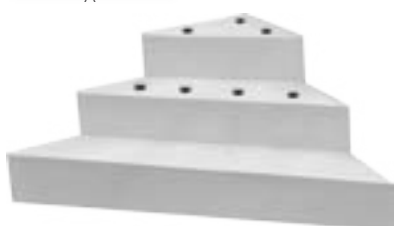

SCALE SOTTO LINER / UNDER LINER STAIRS

Scala angolo posa liner - Corner stairs laying of the liner

Scale ad angolo - Corner stairs

SCALA ROMANA / ROMAN STAIRS

Codice	Descrizione	Lunghezza	Altezza [m]	Numero scalini
1030250	Scala romana Roman stair	2,50 m	1,20	3
1030273	Scala romana Roman stair	3,00 m	1,50	4

SCALA AD ANGOLO CON SEDUTA / ANGLED STAIRS WITH SEAT

Codice	Descrizione	Larghezza interna	Altezza	Numero scalini
1030251	Scala ad angolo con seduta Angled stair with seat	1,75 mx1,75 m	1,20	3

SCALA AD ANGOLO / ANGLED STAIRS