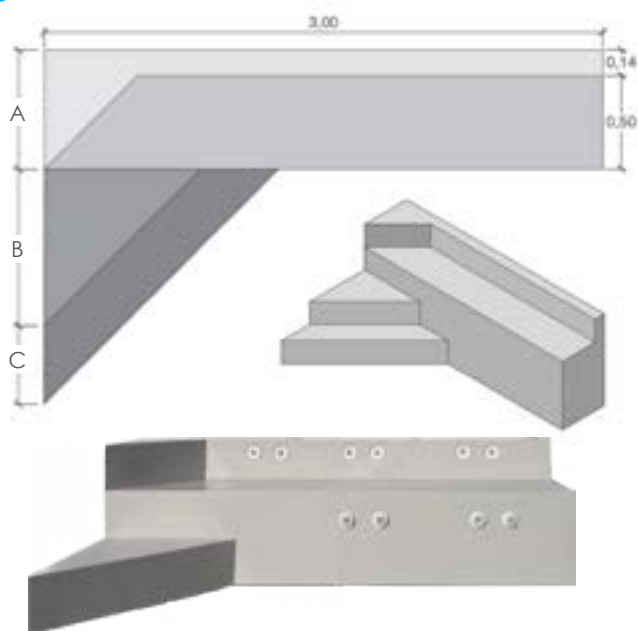

SCALE SOTTO LINER / UNDER LINER STAIRS

Scala angolo posa liner - Corner stairs laying of the liner

Scale ad angolo - Corner stairs

SCALA ROMANA / ROMAN STAIRS

Codice	Descrizione	Lunghezza	Altezza [m]	Numero scalini
1030250	Scala romana Roman stair	2,50 m	1,20	3
1030273	Scala romana Roman stair	3,00 m	1,50	4

SCALA AD ANGOLO CON SEDUTA / ANGLED STAIRS WITH SEAT

Codice	Descrizione	Larghezza interna	Altezza	Numero scalini
1030251	Scala ad angolo con seduta Angled stair with seat	1,75 mx1,75 m	1,20	3

SCALA AD ANGOLO / ANGLED STAIRS

Codice	Descrizione	Larghezza interna [m]			Altezza [m]	Numero scalini
		A	B	C		
1030253	Scala ad angolo Angled stair	2,40	1,70	1,70	0,90	3
1030276	Scala ad angolo Angled stair	2,50	1,77	1,77	1,20	4

SCALE CON PANCA CON KIT IDROMASSAGGIO
 STAIRS WITH SITTING COMPLETE WITH HYDROMASSAGE JETS KIT