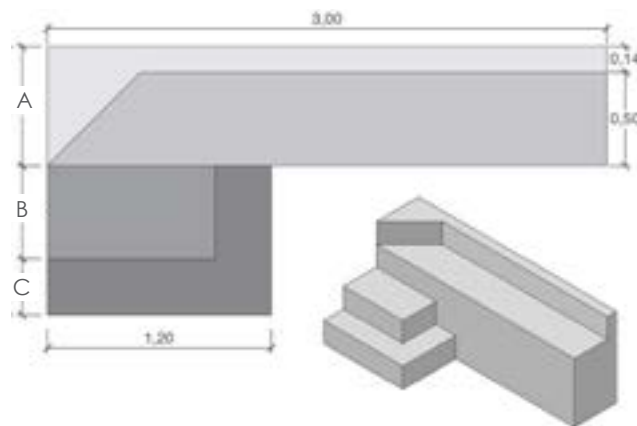

SCALA AD ANGOLO CON SEDUTA / ANGLED STAIRS WITH SEAT

Codice	Descrizione	Larghezza interna	Altezza	Numero scalini
1030251	Scala ad angolo con seduta Angled stair with seat	1,75 mx1,75 m	1,20	3

SCALA AD ANGOLO / ANGLED STAIRS

Codice	Descrizione	Larghezza interna [m]			Altezza [m]	Numero scalini
		A	B	C		
1030253	Scala ad angolo Angled stair	2,40	1,70	1,70	0,90	3
1030276	Scala ad angolo Angled stair	2,50	1,77	1,77	1,20	4

SCALE CON PANCA CON KIT IDROMASSAGGIO
 STAIRS WITH SITTING COMPLETE WITH HYDROMASSAGE JETS KIT

cod.1030410 (N°2 scalini) - cod. 1030413 (N°1 scalino)

cod.1030411 (N°2 scalini) - cod. 1030414 (N°1 scalino)

cod. 1030416 (N°2 scalini)

cod.1030412 (N°2 scalini) - cod. 1030415 (N°1 scalino)

Codice	Modello	Dimensioni [cm]			Altezza totale [cm]	N° scalini	N° scalini totale
		A	B	C			
ALTEZZA SEDUTA 90 cm - LUNGHEZZA TOTALE 300 cm - sitting height 90 cm - total length 300 cm							
1030410	Scala ad angolo con panca / Corner stair with sitting	64	84	42	120	2	4
1030416	Scala ad angolo estesa con panca / Extended corner stair w/sitting	64	84	42	120	2	4
1030411	Scala circolare con panca / Round corner stair with sitting	64	84	30	120	2	4
1030412	Scala angolo retto con panca / Square corner stair with sitting	64	50	30	120	2	4
ALTEZZA SEDUTA 60 cm - LUNGHEZZA TOTALE 300 cm - sitting height 60 cm - total length 300 cm							
1030413	Scala ad angolo con panca / Corner stair with sitting	64	84	-	90	1	3
1030414	Scala circolare con panca / Round corner stair	64	84	-	90	1	3
1030415	Scala angolo retto con panca / Square corner stair with sitting	64	50	-	90	1	3
MODULO ESTENSIONE PANCA - BENCH EXTENSION MODULE							
1030420	Modulo estensione panca - H 60 cm / bench extension module - H 60 cm						
1030421	Modulo estensione panca - H 90 cm / bench extension module - H 90 cm						