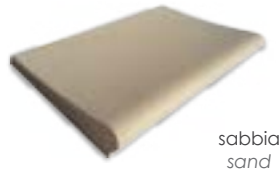

The edges and tiles for the pool lend elegance and a touch of personality to the pool. Flooring refined and accurate in detail, realistically representing the characteristics of natural stone with a clean and unique, avoiding heat up with the sun and freeze in the cold.

BORDO PISCINA ROSALIND / ROSALIND EDGE POOL

Bordo in agglomerato cemento graniglia 50 x 31 x spessore 3 cm

Agglomerated concrete edge pool 50 x 31 x thickness 3 cm

DISPONIBILE / AVAILABLE

Codice sabbia	Descrizione
1020540	Bordo Rosalind sezione diritta 50 x 31 / <i>straight section 50 x 31</i>
1020541	Bordo Rosalind sezione angolo retto / <i>90° section</i>
1020542	Bordo Rosalind sezione angolo interno rovescio / <i>internal reverse angle</i>
1020543	Bordo Rosalind sezione angolo interno scala Romana / <i>internal angle Roman ladder</i>
TAB1	Bordo Rosalind sezione a raggio / <i>radius section</i>
TAB3	Bordo Rosalind sezione a raggio rovescio / <i>radius reverse section</i>
1020517	Kit bordo Rosalind scala Romana 2,00 m / <i>kit with Roman ladder 2,00 m</i>
1020513	Kit bordo Rosalind scala Romana 2,50 m / <i>kit with Roman ladder 2,50 m</i>
1020515	Kit bordo Rosalind scala Romana 3,00 m / <i>kit with Roman ladder 3,00 m</i>
1020524	Kit bordo Rosalind scala in opera raggio 1,50 m / <i>kit ladder 1,50 m radius</i>

TAB 1 Bordo Rosalind SABBIA sezione a RAGGIO / *Rosalind sand radius section*

Codice	1020722	1020723	1020724	1020725	1020726	1020727	1020728	1020729	1020730	1020731	1020733
Raggio	0,75	1,00	1,40	1,50	1,75	2,00	2,50	3,00	3,50	4,00	8,00