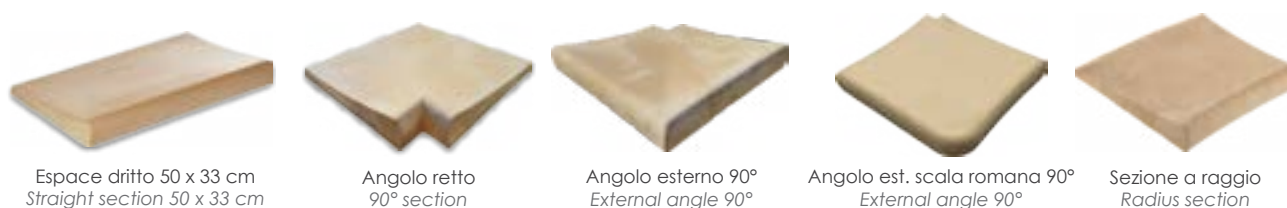

Sabbiato in agglomerato da esterno, antiscivolo

Rough agglomerated for outdoor, antislip

DISPONIBILI IN / AVAILABLE IN

PIASTRELLA / TILES

BORDI PISCINA / POOL EDGE

Codice sabbia	Codice grigio	Codice aquitaine	Descrizione	Misure [cm]
PIASTRELLE SPACE spessore 2,5 cm / SPACE TILES thickness 2,5 cm				
1020666	1020668	1020672	Piastrella Space / Espace tiles	50 x 50
1020663	1020665	1020679	Piastrella Space / Espace tiles	50 x 50

BORDO PISCINA SPACE TRADIZIONALE / SPACE STANDARD EDGE POOL

Codice sabbia	Descrizione	Misure [cm]
BORDO TRADIZIONALE SPACE spessore 2,7 cm / STANDARD SPACE EDGE thickness 2,7 cm		
1020070	Bordo Space diritto / straight section	50 x 33
1020072	Bordo Space angolo retto / 90° section	38 x 38
1020074	Bordo Space a raggio 1,50 m / radius section 1,50 m	34,8 est. x 28,5 int
1020078	Bordo Space angolo retto esterno 90° / external angle 90°	33 x 33
1020092	Bordo Space angolo esterno destro r 1,50 / external right angle r 1,50	33 x 28,5
1020093	Bordo Space angolo esterno sinistro r 1,50 / external left angle r 1,50	33 x 28,5
1021361	Kit bordo Space scala Romana raggio 1,50 / edges kit for Roman stair radius 1,50	-