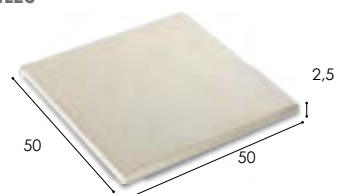

DISPONIBILE / AVAILABLE

sabbia / sand

grigio / grey

Codice sabbia	Codice grigio	Descrizione	Misure [cm]
1020660	1020662	Piastrella Castellane Opus Castellane tiles	42x28 - 42x42 - 42x56
1020849	1020699	Piastrella Castellane Opus Castellane tiles	42x28 - 42x42 - 42x56
1020160	1020393	Bordo/scalino Castellane sezione dritta 49x33 cm Edge/step straight section 49x33 cm	
1020161	1020394	Bordo Castellane sezione angolo retto 49x49 cm / 90° section 49x49 cm	
1020162	1020395	Bordo Castellane sezione a raggio 1,50 m / radius section 1,50 m	
1020164	1020397	Bordo Castellane sezione angolo esterno 90° / external angle 90°	
1020165	1020181	Bordino Castellane / beades castellante	

Scalino sezione dritta 49x33 cm
Straight section 49x33 cm

Angolo retto 90° section

Sezione a raggio 1,50 m
Radius sections 1,50 m

Angolo esterno 90°
External angle 90°

PIASTRELLE E BORDO SPACE / SPACE TILES AND EDGE

Sabbiato in agglomerato da esterno, antiscivolo

Rough agglomerated for outdoor, antislip

DISPONIBILI IN / AVAILABLE IN

PIASTRELLA / TILES

BORDI PISCINA / POOL EDGE

Codice sabbia	Codice grigio	Codice aquitaine	Descrizione	Misure [cm]
PIASTRELLE SPACE spessore 2,5 cm / SPACE TILES thickness 2,5 cm				
1020666	1020668	1020672	Piastrella Space / Espace tiles	50 x 50
1020663	1020665	1020679	Piastrella Space / Espace tiles	50 x 50