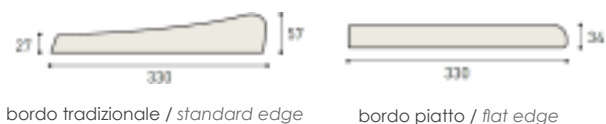

Sabbiato in agglomerato da esterno, antiscivolo

Rough agglomerated for outdoor, antislip

DISPONIBILI IN / AVAILABLE IN

PIASTRELLA / TILES

BORDI PISCINA / POOL EDGE

Codice sabbia	Codice grigio	Codice aquitaine	Descrizione	Misure [cm]
PIASTRELLE SPACE spessore 2,5 cm / SPACE TILES thickness 2,5 cm				
1020666	1020668	1020672	Piastrella Space / Espace tiles	50 x 50
1020663	1020665	1020679	Piastrella Space / Espace tiles	50 x 50

BORDO PISCINA SPACE TRADIZIONALE / SPACE STANDARD EDGE POOL

Codice sabbia	Descrizione	Misure [cm]
BORDO TRADIZIONALE SPACE spessore 2,7 cm / STANDARD SPACE EDGE thickness 2,7 cm		
1020070	Bordo Space diritto / straight section	50 x 33
1020072	Bordo Space angolo retto / 90° section	38 x 38
1020074	Bordo Space a raggio 1,50 m / radius section 1,50 m	34,8 est. x 28,5 int
1020078	Bordo Space angolo retto esterno 90° / external angle 90°	33 x 33
1020092	Bordo Space angolo esterno destro r 1,50 / external right angle r 1,50	33 x 28,5
1020093	Bordo Space angolo esterno sinistro r 1,50 / external left angle r 1,50	33 x 28,5
1021361	Kit bordo Space scala Romana raggio 1,50 / edges kit for Roman stair radius 1,50	-