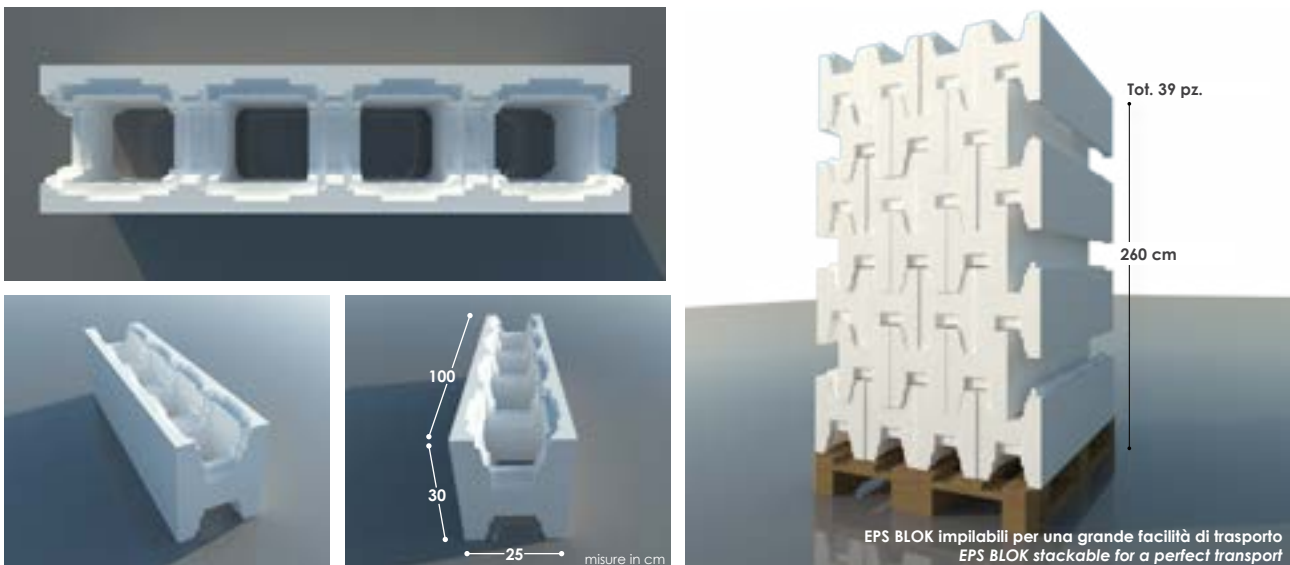

EPS BLOK è il nuovo sistema di cassetta isoterma pre-formata in moduli dritti e già curvati, facile e veloce per il getto di piscine in calcestruzzo. EPS BLOK grazie alla sua leggerezza ed i suoi incastri che lo rendono impilabile permette un facile trasporto e inoltre ha:

- proprietà isoterme che permettono di mantenere più a lungo la temperatura raggiunta dall'acqua
- maggiore semplicità nell'assemblare le pareti curve
- stampa in polistirene alta densità per pareti diritte e precurvate
- getto di calcestruzzo dosaggio fine densità C25/30

EPS BLOK is the new isothermal formwork in rectangular and curved form, easy and fast for building concrete pools. EPS BLOK thanks to its lightness and its joints that make it stackable allows easy transport and also has:

- *isotherm properties that allow the pool to keep the water temperature*
- *greater simplicity in assembling curved walls*
- *molding high-density polystyrene for straight walls and pre-curved*
- *concrete batching end density C25/30*

EPS BLOK 1000 MODULO DIRITTO / EPS BLOCK 1000 RECTANGULAR FORM

Codice	Descrizione
1064000	EPS BLOK 1000 dritto / EPS BLOK 1000 rectangular form