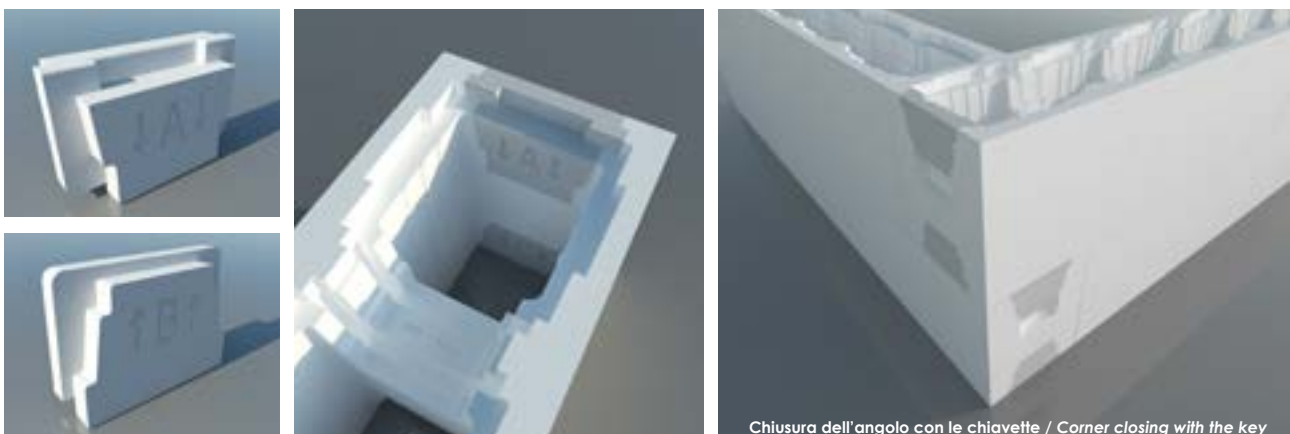

CHIAVETTE DI TAMPONAMENTO ANGOLI / CLOSING ANGLE KEYS

Codice	Descrizione
1064001	Box chiavette di tamponamento angoli A+B (25 pezzi A+25 pezzi B) Box closing angle keys A+B (25 pcs A+25 pcs B)