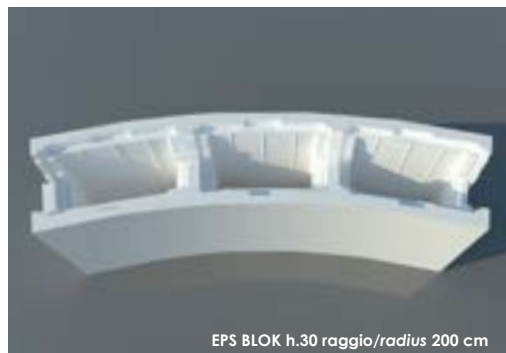

EPS BLOK h.30 raggio/radius 150 cm

EPS BLOK h.30 raggio/radius 200 cm