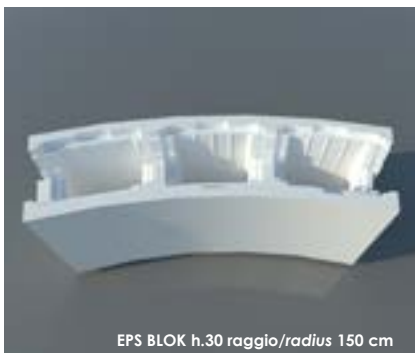

EPS BLOK MODULI PRECURVATI / EPS BLOK PRE-CURVED SHAPE

EPS BLOK h.30 raggio/radius 150 cm