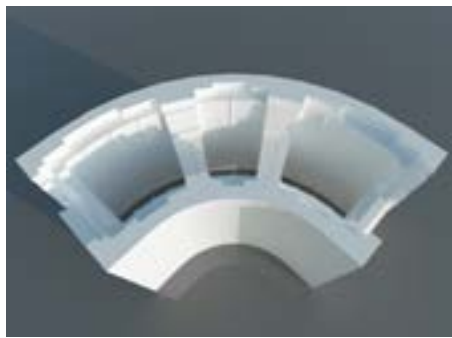

EPS BLOK CURVA 90° / 90° SHAPE EPS BLOK

Codice	Descrizione
1064002	EPS BLOK angolo 90° curvo / 90 ° curved corner EPS BLOK