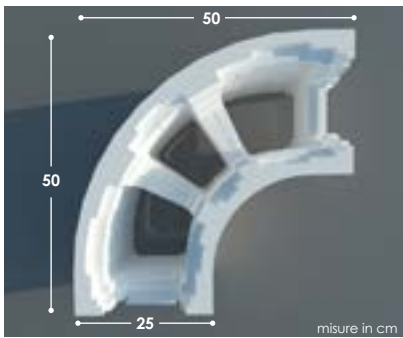

- proprietà isoterme che permettono di mantenere più a lungo la temperatura raggiunta dall'acqua
- maggiore semplicità nell'assemblare le pareti curve
- stampa in polistirene alta densità per pareti diritte e precurvate
- getto di calcestruzzo dosaggio fine densità C25/30

- *isotherm properties that allow the pool to keep the water temperature*
- *greater simplicity in assembling curved walls*
- *molding high-density polystyrene for straight walls and pre-curved*
- *concrete batching end density C25/30*

EPS BLOK 1000 MODULO DIRITTO / EPS BLOCK 1000 RECTANGULAR FORM

Codice	Descrizione
1064000	EPS BLOK 1000 dritto / EPS BLOK 1000 rectangular form

CHIAVETTE DI TAMPONAMENTO ANGOLI / CLOSING ANGLE KEYS

Codice	Descrizione
1064001	Box chiavette di tamponamento angoli A+B (25 pezzi A+25 pezzi B) Box closing angle keys A+B (25 pcs A+25 pcs B)

EPS BLOK CURVA 90° / 90° SHAPE EPS BLOK

Codice	Descrizione
1064002	EPS BLOK angolo 90° curvo / 90 ° curved corner EPS BLOK

EPS BLOK MODULI PRECURVATI / EPS BLOK PRE-CURVED SHAPE

EPS BLOK h.30 raggio/radius 150 cm