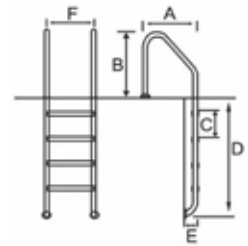

ORLEANS

304: Fabbricate con tubo di Ø 42 mm in acciaio inossidabile 304, spessore 0,9 mm. Gli scalini sono in acciaio inossidabile. Fornita con tutti gli accessori per l'installazione.

316: Fabbricate con tubo di Ø 42 mm in acciaio inossidabile 316, spessore 1,1 mm. Gli scalini sono in acciaio inossidabile. Fornita con tutti gli accessori per l'installazione.

304: Made with tube Ø 42 mm in stainless steel 304, thickness 0,9mm. The steps are in stainless steel. It's complete with all accessories for the installation.

316: Made with tube Ø 42 mm in stainless steel 316, thickness 1,1mm. The steps are in stainless steel. It's complete with all accessories for the installation.

Codice	Descrizione
1025016	Scala Orleans inox 304 con 3 scalini INOX, tubo Ø42 / with 3 steps, tube Ø42
1025017	Scala Orleans inox 304 con 4 scalini INOX, tubo Ø42 / with 4 steps, tube Ø42
1025018	Scala Orleans inox 316 con 3 scalini INOX, tubo Ø42 / with 3 steps, tube Ø42
1025019	Scala Orleans inox 316 con 4 scalini INOX, tubo Ø42 / 316 with 4 steps, tube Ø42

Codice	A [mm]	B [mm]	C [mm]	D [mm]	E [mm]	F [mm]
1025016	645	720	250	850	180	500
1025017	645	720	250	1100	180	500
1025018	645	720	250	850	180	500
1025019	645	720<!-- <td-->250	1100	180	500	

REMY

Fabbricate con tubo di Ø 42 mm in acciaio inossidabile 304, spessore 0,9 mm. Gli scalini sono in acciaio inossidabile. Fornita con tutti gli accessori per l'installazione.

Made with tube Ø 42 mm in stainless steel 304, thickness 0,9mm. The steps are in stainless steel. It's complete with all accessories for the installation.