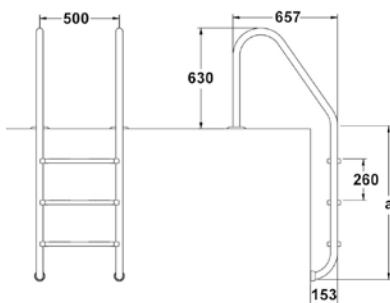

Fabbricate in tubo d'acciaio inossidabile 316 - diametro Ø 43 mm. Fornite con tutti gli accessori per l'installazione.

Tube Ø 43 mm in stainless steel 316. Complete with all accessories for the installation.

Codice	Descrizione
1025108	Scala Classica con trattamento di elettropulizia 3 scalini <i>Classic with electro cleaning treatment with 3 steps</i>
1025109	Scala Classica con trattamento di elettropulizia 4 scalini <i>Classic with electro cleaning treatment with 4 steps</i>