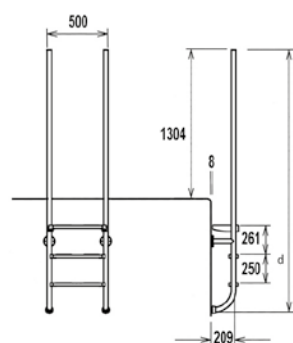

Fabbricate in tubo d'acciaio inossidabile 316 - diametro Ø 43 mm.
Gli scalini sono in acciaio inossidabile. Fornite con tutti gli accessori per l'installazione.

Made with tube Ø 43 mm in stainless steel 316. The steps are in stainless steel. Complete with all accessories for the installation.

Codice	Descrizione
1025022	Scala Sky con trattamento di elettropulizia 3 scalini <i>Sky with electro cleaning treatment with 3 steps</i>
1025023	Scale Sky con trattamento di elettropulizia 4 scalini <i>Sky with electro cleaning treatment with 4 steps</i>