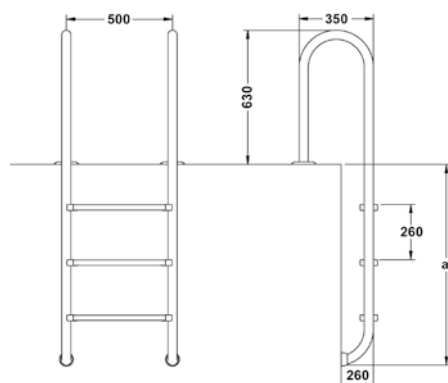

Le scale, le uscite di vasca ed i corrimano in acciaio inox 304 non sono compatibili con i trattamenti ad elettrolisi.
The ladders and the handrails in stainless steel are not compatible with treatments of electrolysis.