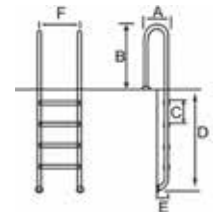

ORLEANS

304: Fabbricate con tubo di Ø 42 mm in acciaio inossidabile 304, spessore 0,9 mm. Gli scalini sono in acciaio inossidabile. Fornita con tutti gli accessori per l'installazione.

316: Fabbricate con tubo di Ø 42 mm in acciaio inossidabile 316, spessore 1,1 mm. Gli scalini sono in acciaio inossidabile. Fornita con tutti gli accessori per l'installazione.

304: Made with tube Ø 42 mm in stainless steel 304, thickness 0,9mm. The steps are in stainless steel. It's complete with all accessories for the installation.

316: Made with tube Ø 42 mm in stainless steel 316, thickness 1,1mm. The steps are in stainless steel. It's complete with all accessories for the installation.

Codice	Descrizione
1025016	Scala Orleans inox 304 con 3 scalini INOX, tubo Ø42 / with 3 steps, tube Ø42
1025017	Scala Orleans inox 304 con 4 scalini INOX, tubo Ø42 / with 4 steps, tube Ø42
1025018	Scala Orleans inox 316 con 3 scalini INOX, tubo Ø42 / with 3 steps, tube Ø42
1025019	Scala Orleans inox 316 con 4 scalini INOX, tubo Ø42 / 316 with 4 steps, tube Ø42

Codice	A [mm]	B [mm]	C [mm]	D [mm]	E [mm]	F [mm]
1025016	645	720	250	850	180	500
1025017	645	720	250	1100	180	500
1025018	645	720	250	850	180	500
1025019	645	720<!-- <td-->250	1100	180	500	

REMY

Fabbricate con tubo di Ø 42 mm in acciaio inossidabile 304, spessore 0,9 mm. Gli scalini sono in acciaio inossidabile. Fornita con tutti gli accessori per l'installazione.

Made with tube Ø 42 mm in stainless steel 304, thickness 0,9mm. The steps are in stainless steel. It's complete with all accessories for the installation.