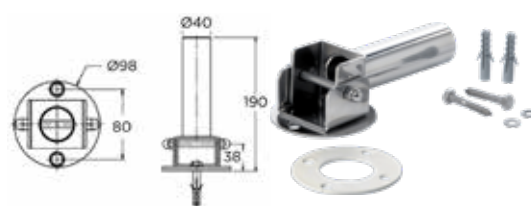

## GIUNTI PER LE SCALE / JOINTS FOR LADDERS

Gli snodi per scale sono fabbricati in acciaio inossidabile / The joints for ladders are in stainless steel.

Codice	Descrizione
1025044	Giunto per tubo di scala di Ø 43 mm, con flange, acciaio inox 304 <i>Joint for the tube Ø 43 mm of the ladder, with flanges, in stainless steel 304</i>
1025045	Giunto a snodo, per tubo di scala di Ø 43 mm, con flange, acciaio inox 304 <i>Swivel joint for the tube Ø 43 mm of the ladder, with flanges, in stainless steel 304</i>
1025047	Giunto a snodo, per tubo di scala di Ø 43 mm, acciaio inox 304 <i>Swivel joint for the tube Ø 43 mm of the ladder, in stainless steel 304</i>

cod.1025044

cod.1025047

cod.1025045

CORRIMANO INOX / INOX HANDRAIL

Codice	Descrizione
1025114	Tubo lungh.1000, acciaio inox 316 / tube 1000 m, stainless steel 316
1025115	Tubo lungh.2000, acciaio inox 316 / tube 2000 m, stainless steel 316
1025116	Tubo lungh.3000, acciaio inox 316 / tube 3000 m, stainless steel 316
1025117	Tubo di connessione 180°, acciaio inox 316 / connection tube 180°, steel 316
1025118	Tubo di connessione 90°, acciaio inox 316 / connection tube 90°, steel 316
1025119	Tappo del tubo Ø 43 mm / cap of the tube Ø 43 mm
1025120	Supporto del tubo, acciaio inox 316 / support of the tube, stainless steel 316
1025121	Supporto terminale del tubo, acciaio inox 316 / sfinal upport of the tube, steel 316
1025124	Kit per liner per supporto del tubo / kit for liner for the support of the tube