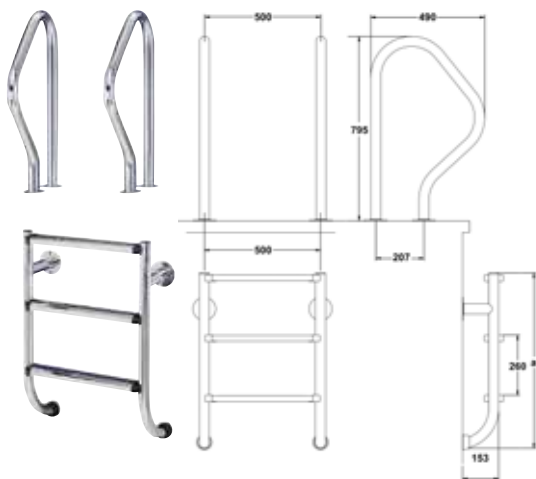

Codice	a (mm)
1025108	946
1025109	1196

SCALA ACCESSO FACILE / EASY ACCESS LADDER

Fabbricate in tubo d'acciaio inossidabile 316 - diametro Ø 43 mm. Scalini doppi di sicurezza. Fornite con tutti gli accessori per l'installazione.

Made with tube Ø 43 mm in stainless steel 316. Double security steps. Complete with all accessories for the installation.

Codice	Descrizione
1025102	Scala d'accesso facile con trattamento di elettropulizia 3 scalini <i>Easy access with electro cleaning treatment with 3 steps</i>
1025103	Scala d'accesso facile con trattamento di elettropulizia 4 scalini <i>Easy access with electro cleaning treatment with 4 steps</i>

Codice	a [mm]	b [mm]
1025102	1005	511
1025103	1225	630

RAMBOUILLET COSTITUITA DA 2 PARTI PER PISCINE CON COPERTURE  
RAMBOUILLET IN 2 PARTS, FOR POOLS WITH COVER

Fabbricate in tubo d'acciaio inossidabile 316 - diametro Ø 43 mm. Gli scalini sono in acciaio inossidabile. Fornite con tutti gli accessori per l'installazione.