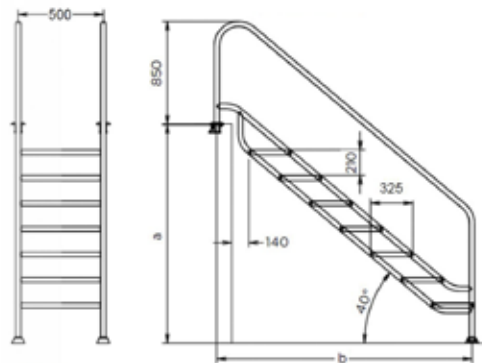

Codice	a [mm]	b [mm]
1025105	1180-1380	1600
1025106	1390-1590	1850
1025107	1600-1800	2100