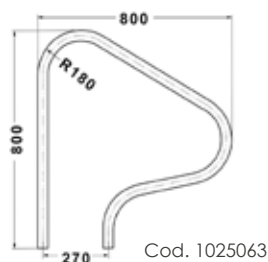

Le scale, le uscite di vasca ed i corrimano in acciaio inox 304 non sono compatibili con i trattamenti ad elettrolisi.
The ladders, pool exits and handrails in stainless steel are not compatible with electrolysis treatments.