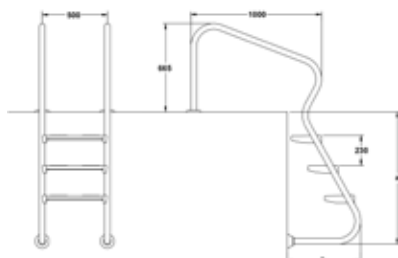

Fabbricate in tubo d'acciaio inossidabile 316 - diametro Ø 43 mm. Scalini doppi di sicurezza. Fornite con tutti gli accessori per l'installazione.

Made with tube Ø 43 mm in stainless steel 316. Double security steps. Complete with all accessories for the installation.

Codice	Descrizione
1025102	Scala d'accesso facile con trattamento di elettropulizia 3 scalini <i>Easy access with electro cleaning treatment with 3 steps</i>
1025103	Scala d'accesso facile con trattamento di elettropulizia 4 scalini <i>Easy access with electro cleaning treatment with 4 steps</i>