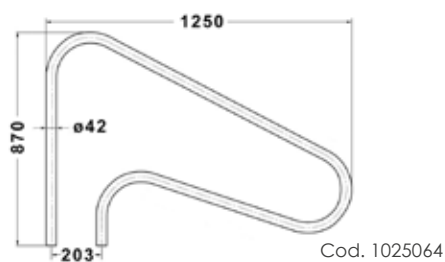

Le scale, le uscite di vasca ed i corrimano in acciaio inox 304 non sono compatibili con i trattamenti ad elettrolisi.
The ladders, pool exits and handrails in stainless steel are not compatible with electrolysis treatments.