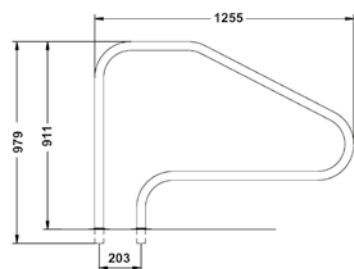

**SCALA ACCESSO FACILE**

**CARATTERISTICHE | Features**

tubo tube Ø 43 cm  
 materiale acciaio 316  
 material steel 316

**SCALA DOPPIA IN RESINA**

**CARATTERISTICHE | Features**

mancorrenti estendibili  
 handrails extensible  
 materiale resina  
 material resin

## SCALA PONTE-DOPPIA PER PISCINE FUORI TERRA / BRIDGE-DOUBLE LADDER FOR ABOVE-GROUND POOLS

Fabbricate in tubo d'acciaio inossidabile 304 - diametro Ø 43 mm.  
 Made with tube Ø 43 mm in stainless steel 304.

Codice	Descrizione
1025100	Scala Ponte con 4/4 scalini / Ponte ladder with 4/4 steps
1025101	Scala Ponte con 5/5 scalini / Ponte ladder with 5/5 steps

Codice	a [mm]	b [mm]	c [mm]
1025100	1350	1900	1295
1025101	1545	2130	1525

## USCITE DI VASCA / HANDRAILS

Uscite di vasca in acciaio inox 316 - diametro Ø 43 mm, consegnate a scelta da murare o con piastre a tassello di fissaggio. Sono da fissare sui bordi.

Handrails in stainless steel 316 - Ø 43 mm, given to be built or with plate with fixed block. To be fixed on the coping stone.