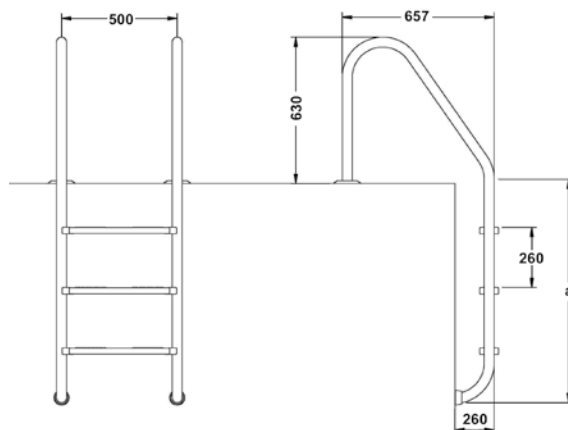

TRIANON 304 E 316

304: Fabbricate in tubo di Ø 43 mm in acciaio inossidabile 304. Gli scalini sono in acciaio inox con ghiera in resina armata. Fornita con tutti gli accessori per l'installazione.

316: Fabbricate in tubo di Ø 43 mm in acciaio inossidabile 316. Gli scalini sono in acciaio inossidabile. Fornita con tutti gli accessori per l'installazione.

304: Made with tube Ø 43 mm in stainless steel 304. The steps are in stainless steel with ring in reinforced resin. Supplied with all accessories for installation.

316: Made with tube Ø 43 mm in stainless steel 316. The steps are in stainless steel. Supplied with all accessories for installation.

Codice	Descrizione
1025013	Scala Trianon 304 inox con 3 scalini INOX / 304 with 3 steps
1025014	Scala Trianon 304 inox con 4 scalini INOX / 304 with 4 steps
1025002	Scala Trianon 316 inox con 2 scalini INOX / 316 with 2 steps
1025004	Scala Trianon 316 inox con 3 scalini INOX / 316 with 3 steps
1025006	Scala Trianon 316 inox con 4 scalini INOX / 316 with 4 steps
1025008	Scala Trianon 316 inox con 5 scalini INOX / 316 with 5 steps

Codice	a [mm]
1025002	696
1025013 - 1025004	946
1025014 - 1025006	1196
1025008	1446

CHAMBORD

Fabbricate in tubo di Ø 43 mm in acciaio inossidabile 316. Gli scalini sono in acciaio inossidabile. Fornita con tutti gli accessori per l'installazione.

Made with tube Ø 43 mm in stainless steel 316. The steps are in stainless steel. It's complete with all accessories for the installation.

Codice	Descrizione
MODELLO CON POZZETTO DA MURARE 316 / 316 WITH BUILDING MAIN DRAIN	
1025026	Scala Chambord 316 con 2 scalini INOX / with 2 steps
1025028	Scala Chambord 316 con 3 scalini INOX / with 3 steps
1025030	Scala Chambord 316 con 4 scalini INOX / with 4 steps
1025032	Scala Chambord 316 con 5 scalini INOX / with 5 steps