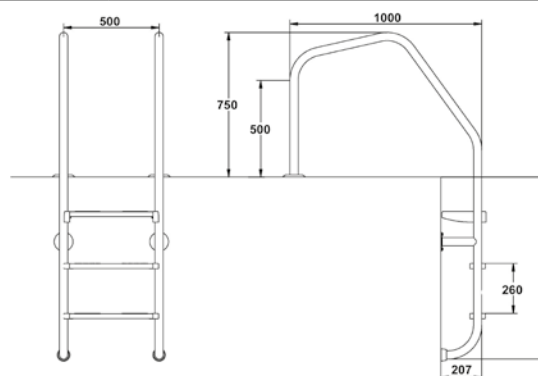

Codice	a [mm]
1025081	946
1025082	1196
1025083	1446