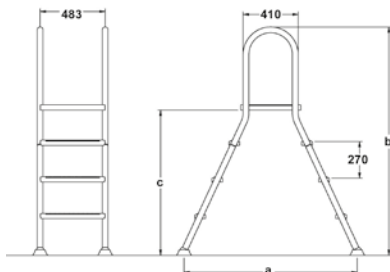

Codice	a [mm]	b [mm]	c [mm]
1025100	1350	1900	1295
1025101	1545	2130	1525