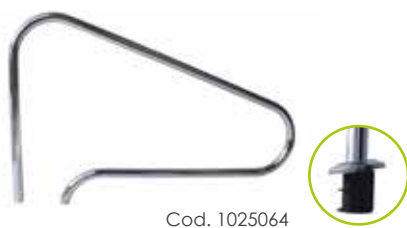

Le scale, le uscite di vasca ed i corrimano in acciaio inox 304 non sono compatibili con i trattamenti ad elettrolisi.
The ladders, pool exits and handrails in stainless steel are not compatible with electrolysis treatments.