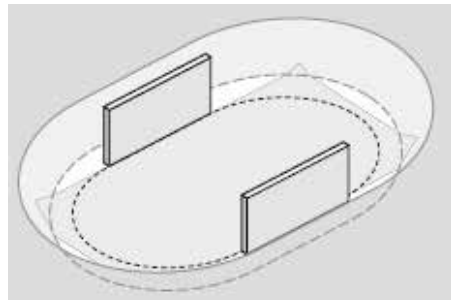

Rondò Rotonda

1. Terreno
2. Guida inferiore
3. Lamiera
4. Profilo d'aggancio
5. Liner
6. Corrimano
7. Isolamento
8. Calcestruzzo
9. Opera muraria

Rondò circular

1. Ground
2. Lower guide
3. Sheet
4. Hocking profile
5. Liner
6. Handrail
7. Insulation
8. Concrete
9. Masonry