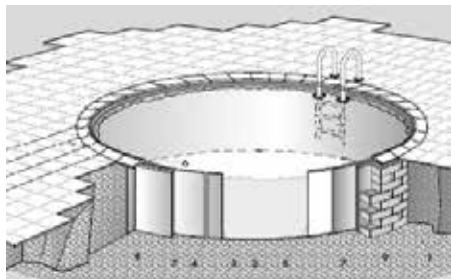

Rondò Rotonda

1. Terreno
2. Guida inferiore
3. Lamiera
4. Profilo d'aggancio
5. Liner
6. Corrimano
7. Isolamento
8. Calcestruzzo
9. Opera muraria

Rondò circular

1. Ground
2. Lower guide
3. Sheet
4. Hocking profile
5. Liner
6. Handrail
7. Insulation
8. Concrete
9. Masonry