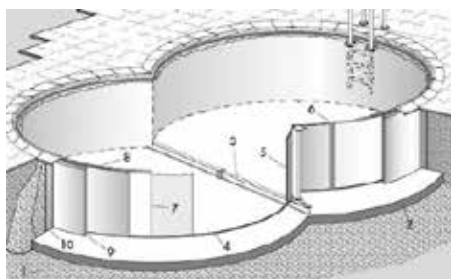

Rondò Otto

1. Terreno
2. Soletta (armata)
3. Ossatura portante
4. Guida inferiore
5. Lamiera
6. Profilo d'aggancio
7. Liner
8. Corrimano
9. Isolante
10. Calcestruzzo

Rondò eight

1. Ground
2. Slab (armed)
3. Backbone
4. Lower guide
5. Sheet
6. Hocking profile
7. Liner
8. Handrail
9. Insulation
10. Concrete