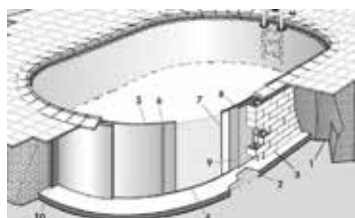

KIT RONDÒ OVALE / RONDÒ OVAL KIT

con aggancio facilitato
with easy hooking

Modello/model	Dimensioni/dimensions [m]		Altezza/ height [m]	PVC LINER 0,6 mm AZZURRO/ LIGHT BLUE	PVC LINER 0,6 mm SABBIA/ SAND
	Azzurro/light blue	Sabbia/sand		Codice/Code	Codice/Code
Kit Rondò ovale 525	5,25x3,20	5,25x3,20	1,20	7200158	7200458
Kit Rondò ovale 600	6,00x3,20	6,00x3,20	1,20	7200159	7200459
Kit Rondò ovale 700	7,00x3,50	7,00x3,60	1,20	7200160	7200460
Kit Rondò ovale 800	8,00x4,20	8,00x4,16	1,20	7200161	7200461
Kit Rondò ovale 1000	10,00x4,16	10,00x4,16	1,20	7200163	7200462
Kit Rondò ovale 1100	11,00x5,00	11,00x5,00	1,20	7200164	7200463
Kit Rondò ovale 600	6,00x3,20	6,00x3,20	1,50	7200166	7200464
Kit Rondò ovale 700	7,00x3,50	7,00x3,60	1,50	7200167	7200465
Kit Rondò ovale 800	8,00x4,20	8,00x4,16	1,50	7200168	7200466
Kit Rondò ovale 1000	10,00x4,16	10,00x4,16	1,50	7200170	7200467
Kit Rondò ovale 1100	11,00x5,00	11,00x5,00	1,50	7200171	7200468