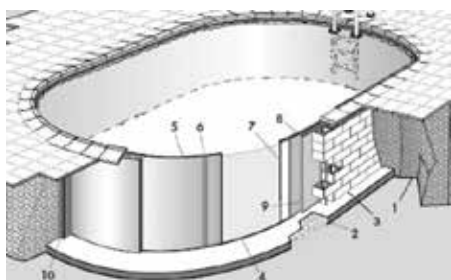

Rondò Ovale

1. Terreno
2. Soletta (armata)
3. Muretto (armato)
4. Guida inferiore
5. Lamiera
6. Profilo d'aggancio
7. Liner
8. Corrimano
9. Isolamento
10. Calcestruzzo

Rondò oval

1. Ground
2. Slab (armed)
3. Wall (concrete)
4. Lower guide
5. Sheet
6. Hocking profile
7. Liner
8. Handrail
9. Insulation
10. Concrete