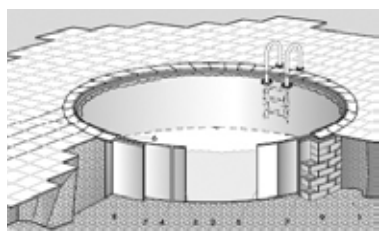

KIT RONDÒ TONDA / RONDÒ CIRCULAR KIT

con aggancio facilitato
with easy hooking

Modello/model	Dimensioni/dimensions [m]		Altezza/ height [m]	PVC LINER 0,6 mm AZZURRO/ LIGHT BLUE	PVC LINER 0,6 mm SABBIA/ SAND
	Azzurro/light blue	Sabbia/sand		Codice/Code	Codice/Code
Kit Rondò tonda 400	ø4,20	ø4,16	1,20	7200120	7200251
Kit Rondò tonda 500	ø5,00	ø5,00	1,20	7200145	7200252
Kit Rondò tonda 600	ø6,00	ø5,00	1,20	7200146	7200253
Kit Rondò tonda 700	ø7,00	ø7,00	1,20	7200147	7200254
Kit Rondò tonda 800	ø8,00	ø8,00	1,20	7200148	7200255
Kit Rondò tonda 600	ø6,00	ø6,00	1,50	7200153	7200256
Kit Rondò tonda 700	ø7,00	ø7,00	1,50	7200154	7200257