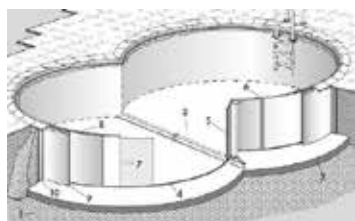

KIT RONDÒ OTTO / RONDÒ EIGHT KIT

con aggancio facilitato
with easy hooking

Modello/model	Dimensioni/dimensions [m]		Altezza / height [m]	PVC LINER 0,6 mm AZZURRO/ LIGHT BLUE	PVC LINER 0,6 mm SABBIA/ SAND
	Azzurro/light blue	Sabbia/sand		Codice/Code	Codice/Code
Kit Rondò otto 625	6,25x3,60	6,25x3,60	1,20	7200173	7200469
Kit Rondò otto 725	7,25x4,60	7,25x4,60	1,20	7200174	7200470
Kit Rondò otto 855	8,55x5,00	8,55x5,00	1,20	7200175	7200471
Kit Rondò otto 725	7,25x4,60	7,25x4,60	1,50	7200179	7200496
Kit Rondò otto 855	8,55x5,00	8,55x5,00	1,50	7200180	7200497