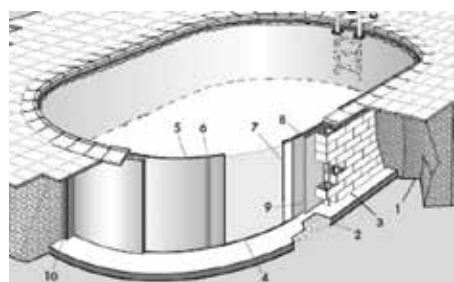

Rondò Ovale

1. Terreno
2. Soletta (armata)
3. Muretto (armato)
4. Guida inferiore
5. Lamiera
6. Profilo d'aggancio
7. Liner
8. Corrimano
9. Isolamento
10. Calcestruzzo

Rondò oval

1. Ground
2. Slab (armed)
3. Wall (concrete)
4. Lower guide
5. Sheet
6. Hocking profile
7. Liner
8. Handrail
9. Insulation
10. Concrete