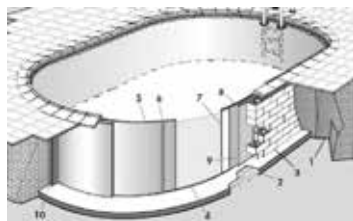

KIT RONDÒ OVALE / RONDÒ OVAL KIT

con aggancio facilitato
with easy hooking

Modello	Dimensione [m]	Altezza [m]	PVC LINER 0,6 mm AZZURRO	PVC LINER 0,6 mm SABBIA
			codice	codice
Kit Rondò ovale 525	5,25 x 3,20	1,20	7200158	7200458
Kit Rondò ovale 600	6,00 x 3,20	1,20	7200159	7200459
Kit Rondò ovale 700	7,00 x 3,50	1,20	7200160	7200460
Kit Rondò ovale 800	8,00 x 4,16	1,20	7200161	7200461
Kit Rondò ovale 1000	10,00 x 4,16	1,20	7200163	7200462
Kit Rondò ovale 1100	11,00 x 5,00	1,20	7200164	7200463
Kit Rondò ovale 600	6,00 x 3,20	1,50	7200166	7200464
Kit Rondò ovale 700	7,00 x 3,50	1,50	7200167	7200465
Kit Rondò ovale 800	8,00 x 4,16	1,50	7200168	7200466
Kit Rondò ovale 1000	10,00 x 4,16	1,50	7200170	7200467
Kit Rondò ovale 1100	11,00 x 5,00	1,50	7200171	7200468