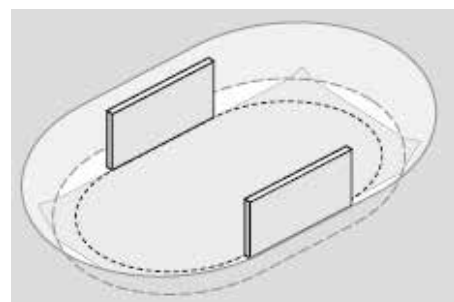

IL MONTAGGIO DELLA PISCINA THE POOL ASSEMBLY

Il montaggio della piscina è semplice e può essere riassunto nei seguenti passaggi:

- Tracciamento del perimetro della vasca
- Alloggiamento per l'ossatura portante
- Assemblaggio delle travi e dei supporti
- Installazione dell'ossatura portante
- Posa del telo di sottofondo
- Posa del profilo di base
- Montaggio della lamiera
- Congiunzione delle estremità della lamiera
- Posa del rivestimento (liner)
- Posa del corrimano
- Riempimento della vasca
- Riempimento della parete

The mounting of the pool is simple and can be summarized in the following steps:

- Trace the perimeter of the tank
- Housing for the backbone
- Assembly of the beams and supports
- Installation of the supporting framework
- Laying of the cloth background
- Installation of basic profile
- Installation of sheet metal
- Conjunction of the ends of the sheet
- Laying of the coating (liner)
- Installation of handrails
- Filling the tank
- Filling the wall

La piscina ovale deve inoltre essere montata su una soletta realizzata in cemento armato, con spessore di circa 15 cm. Ai lati della piscina, lungo le pareti dritte, deve essere realizzato un muretto di sostegno, che garantisca un efficace supporto alla resistenza della struttura contro la forza di spinta dell'acqua.

The oval pool must also be mounted on a slab made of reinforced concrete, with a thickness of about 15 cm. At the sides of the swimming pool, along the straight walls, must be made of a wall support, which ensures an effective support to the resistance of the structure against the thrust force of the water.