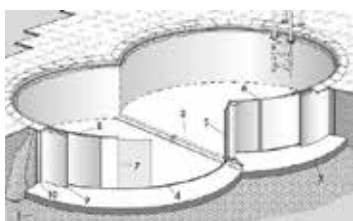

## KIT RONDÒ OTTO / RONDÒ EIGHT KIT

con aggancio facilitato  
with easy hooking

Modello	Dimensione [m]	Altezza [m]	PVC LINER 0,6 mm AZZURRO	PVC LINER 0,6 mm SABBIA
			codice	codice
Kit Rondò otto 625	6,25 x 3,60	1,20	7200173	7200469
Kit Rondò otto 725	7,25 x 4,60	1,20	7200174	7200470
Kit Rondò otto 855	8,55 x 5,00	1,20	7200175	7200471
Kit Rondò otto 725	7,25 x 4,60	1,50	7200179	7200496
Kit Rondò otto 855	8,55 x 5,00	1,50	7200180	7200497