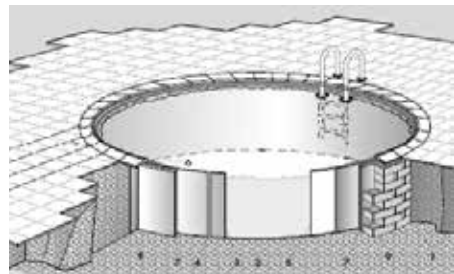

Rondò Rotonda

1. Terreno
2. Guida inferiore
3. Lamiera
4. Profilo d'aggancio
5. Liner
6. Corrimano
7. Isolamento
8. Calcestruzzo
9. Opera muraria

Rondò circular

1. Ground
2. Lower guide
3. Sheet
4. Hocking profile
5. Liner
6. Handrail
7. Insulation
8. Concrete
9. Masonry