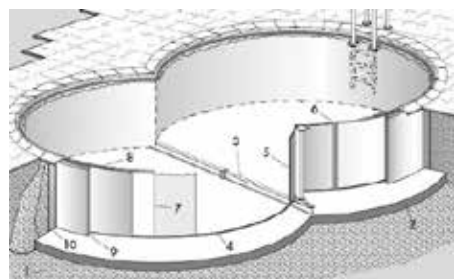

Rondò Otto

1. Terreno
2. Soletta (armata)
3. Ossatura portante
4. Guida inferiore
5. Lamiera
6. Profilo d'aggancio
7. Liner
8. Corrimano
9. Isolante
10. Calcestruzzo

Rondò eight

1. Ground
2. Slab (armed)
3. Backbone
4. Lower guide
5. Sheet
6. Hocking profile
7. Liner
8. Handrail
9. Insulation
10. Concrete