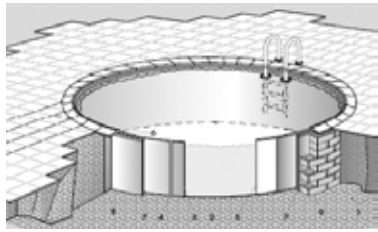

KIT RONDÒ TONDA / RONDÒ CIRCULAR KIT

con aggancio facilitato
with easy hooking

Modello	Dimensione [m]	Altezza [m]	PVC LINER 0,6 mm AZZURRO	PVC LINER 0,6 mm SABBIA
			codice	codice
Kit Rondò tonda 350	3,50	1,20	7200258	7200450
Kit Rondò tonda 400	4,16	1,20	7200120	7200251
Kit Rondò tonda 500	5,00	1,20	7200145	7200252
Kit Rondò tonda 600	6,00	1,20	7200146	7200253
Kit Rondò tonda 700	7,00	1,20	7200147	7200254
Kit Rondò tonda 800	8,00	1,20	7200148	7200255
Kit Rondò tonda 600	6,00	1,50	7200153	7200256
Kit Rondò tonda 700	7,00	1,50	7200154	7200257