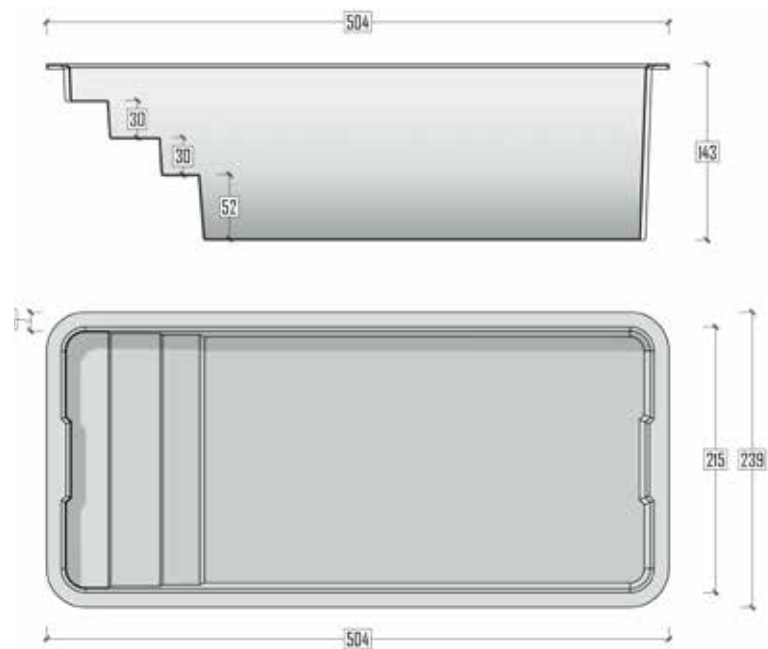

Piscina in vetroresina ideale per piccoli spazi o ambienti interni.
Viene fornita completa di locale tecnico MAC 6 con:

- 1 pompa di filtrazione 0,37 kW monofase
- 1 filtro a sabbia
- 1 quadro di comando con pianificazione delle fasce orarie di filtrazione
- 1 skimmer, 2 bocchette di immissione, 1 faro led bianco.
- Kit nuoto contro corrente per la VERSIONE PRESTIGE

Fiberglass pool ideal for small spaces or indoors.
It is supplied complete with technical housing MAC 6 with:

- 1 filtration pump 0,37 kW mono-phase
- 1 sand filter
- 1 control panel with planning filtration slots
- 1 skimmer, 2 return fitting, 1 led white projector
- swimming against current KIT for PRESTIGE VERSION

illuminazione led
led lighting

nuoto controcorrente
(ver. PRESTIGE)
counter-current swimming
(PRESTIGE ver.)

DIMENSIONI / DIMENSIONS:

- Lunghezza interna: 4,66 m
- Larghezza interna: 2,10 m
- Lunghezza esterna: 5,04 m
- Larghezza esterna: 2,40 m
- Altezza: 1,39 m
- Internal length: 4,66 m
- Internal width: 2,10 m
- External length: 5,04 m
- External width: 2,40 m
- Height: 1,39 m