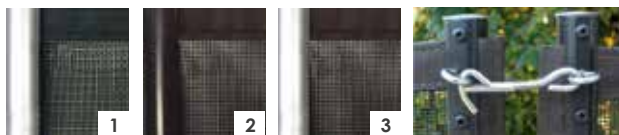

Cod. 1060710 - Easy gate

Removable: drilling Ø16 or Ø30 mm. Central knocker + lateral rigid sections. Fixing on flat and smooth ground to allow a correct closure of the lock. Dimensions 122 x h.122 cm

Cod. 1060711 - Cancelletto Platinum

Fissaggio su suolo piatto e liscio per consentire una corretta chiusura della serratura. Dimensioni 100 x h.122 cm

Cod. 1060711 - Platinum gate

Fixing on flat and smooth ground to allow a correct closure of the lock. Dimensions 100 x h.122 cm

COLORI STANDARD

- rete verde + picchetto anodizzato grigio
- rete nera + picchetto anodizzato grigio
- rete nera + picchetto nero

STANDARD COLORS

green net + gray anodised poles
black net + gray anodised poles
black net + black poles