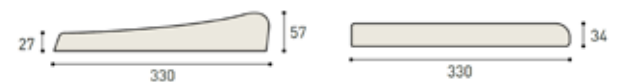

Sabbiato in agglomerato da esterno, antiscivolo

Rough agglomerated for outdoor, antislip

DISPONIBILI IN / AVAILABLE IN

PIASTRELLA / TILES

BORDI PISCINA / POOL EDGE

bordo tradizionale / standard edge

bordo piatto / flat edge

Codice sabbia	Codice grigio	Codice aquitaine	Descrizione	Misure [cm]	Prezzo
PIASTRELLE SPACE spessore 2,5 cm / ESPACE TILES thickness 2,5 cm					
1020666	1020668	1020672	Piastrella Space / Espace tiles	50 x 50	a m ²
1020663	1020665	1020679	Piastrella Space / Espace tiles	50 x 50	a bancale 9 m ²