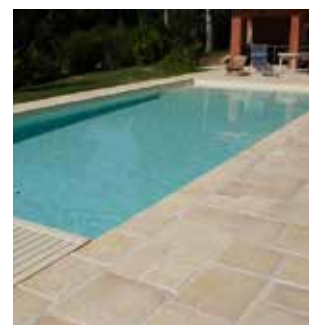

Scalino sezione dritta 49x33 cm
Straight section 49x33 cm

Angolo retto 90° section

Sezione a raggio 1,50 m
Radius sections 1,50 m

Angolo esterno 90°
External angle 90°

PIASTRELLE E BORDO SPACE / ESPACE TILES AND EDGE