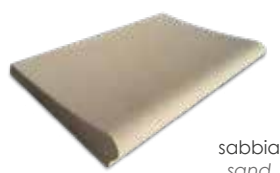

The edges and tiles for the pool lend elegance and a touch of personality to the pool. Flooring refined and accurate in detail, realistically representing the characteristics of natural stone with a clean and unique, avoiding heat up with the sun and freeze in the cold.

BORDO PISCINA ROSALIND / ROSALIND POOL EDGE

Bordo in agglomerato cemento graniglia 50 x 31 x spessore 3 cm

Agglomerated concrete edge pool 50 x 31 x thickness 3 cm

DISPONIBILE / AVAILABLE

sabbia
sand

Codice sabbia	Descrizione
1020540	Bordo Rosalind sezione diritta 50 x 31 / <i>Straight section 50 x 31</i>
1020541	Bordo Rosalind sezione angolo retto / <i>90° section</i>
1020542	Bordo Rosalind sezione angolo interno rovescio / <i>Internal reverse angle</i>
1020543	Bordo Rosalind sezione angolo interno scala Romana / <i>Internal angle Roman ladder</i>
TAB1	Bordo Rosalind sezione a raggio / <i>Radius section</i>
TAB3	Bordo Rosalind sezione a raggio rovescio / <i>Radius reverse section</i>
1020517	Kit bordo Rosalind scala Romana 2,00 m / <i>Kit with Roman ladder 2,00 m</i>
1020513	Kit bordo Rosalind scala Romana 2,50 m / <i>Kit with Roman ladder 2,50 m</i>
1020515	Kit bordo Rosalind scala Romana 3,00 m / <i>Kit with Roman ladder 3,00 m</i>
1020524	Kit bordo Rosalind scala in opera raggio 1,50 m / <i>Kit ladder 1,50 m radius</i>