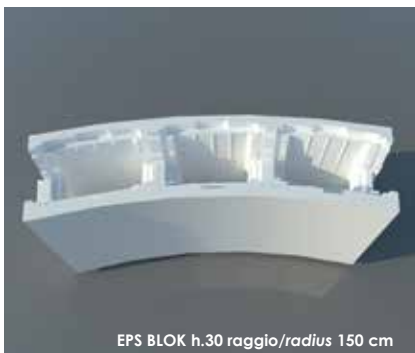

EPS BLOK MODULI PRECURVATI / EPS BLOK PRE-CURVED MODULES

EPS BLOK h.30 raggio/radius 150 cm