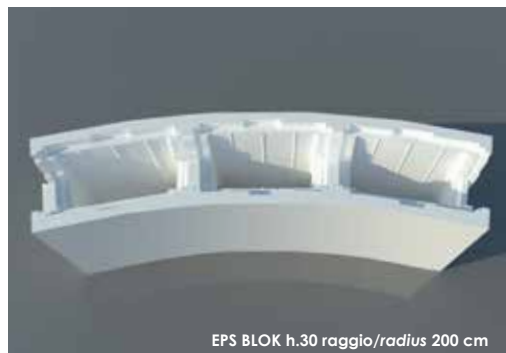

EPS BLOK h.30 raggio/radius 150 cm

EPS BLOK h.30 raggio/radius 200 cm