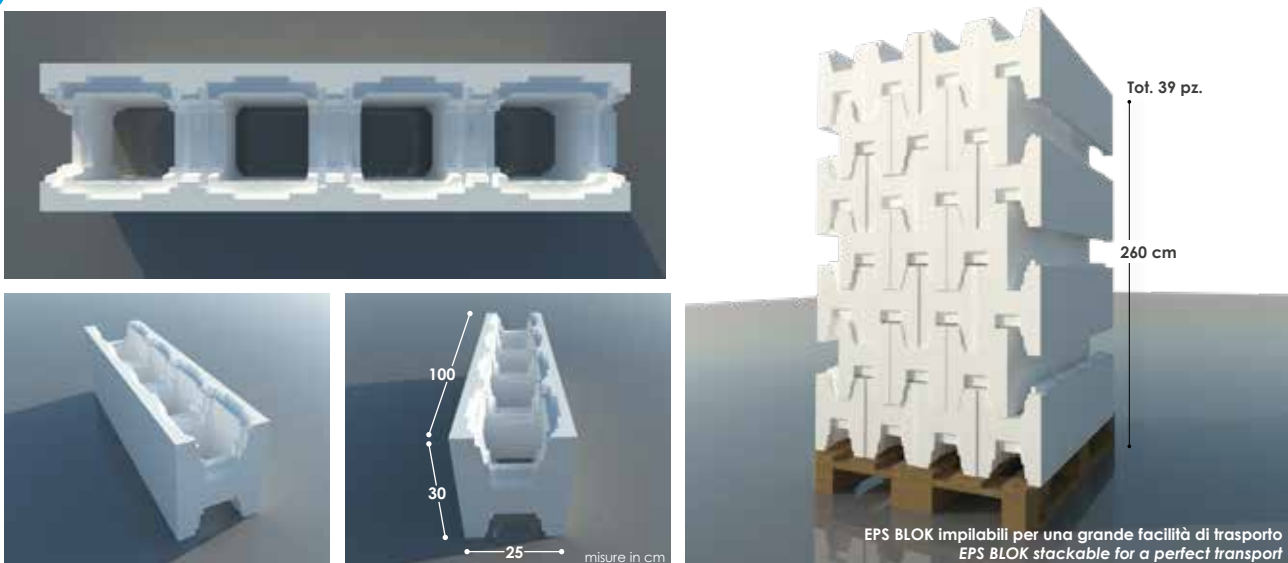

EPS BLOK è il nuovo sistema di cassetteria isoterma pre-formata in moduli dritti e già curvati, facile e veloce per il getto di piscine in calcestruzzo. EPS BLOK grazie alla sua leggerezza ed i suoi incastri che lo rendono impilabile permette un facile trasporto e inoltre ha:

- proprietà isoterme che permettono di mantenere più a lungo la temperatura raggiunta dall'acqua
- maggiore semplicità nell'assemblare le pareti curve
- stampa in polistirene alta densità per pareti diritte e precurvate
- getto di calcestruzzo dosaggio fine densità C25/30

EPS BLOK is the new isothermal formwork system in straight and already curved modules, easy and fast for the casting of concrete pools. Thanks to its lightness and its joints that make it stackable, EPS BLOK allows easy transport and it also has:

- *isothermal properties that allow the pool to maintain the temperature reached by the water for longer*
- *greater simplicity in assembling curved walls*
- *molding high-density polystyrene for straight and pre-curved walls*
- *concrete jet fine density dosage C25/30*

EPS BLOK 1000 MODULO DIRITTO / EPS BLOK 1000 RECTANGULAR FORM

Codice	Descrizione
1064000	EPS BLOK 1000 diritto / EPS BLOK 1000 rectangular form