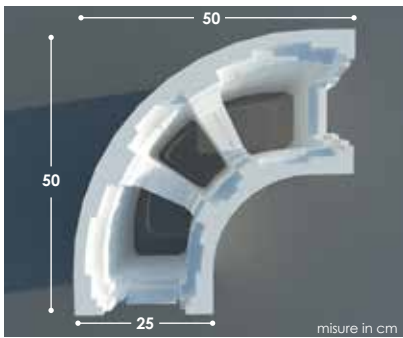

EPS BLOK CURVA 90° / EPS BLOK 90° CURVE

Codice	Descrizione
1064002	EPS BLOK angolo 90° curvo / 90° curved corner EPS BLOK