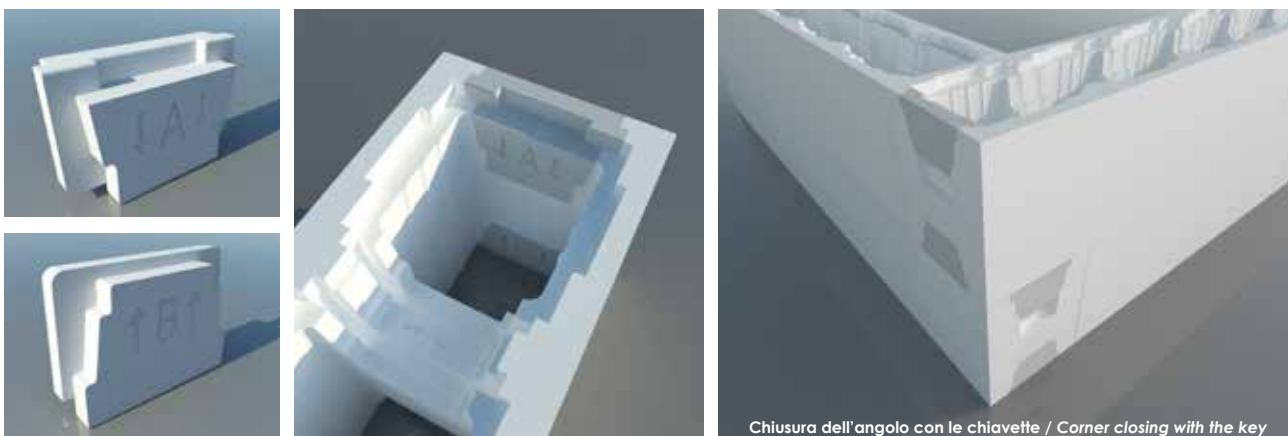

CHIAVETTE DI TAMPONAMENTO ANGOLI / CORNER PLUGGING KEYS

Codice	Descrizione
1064001	Box chiavette di tamponamento angoli A+B (25 pezzi A+25 pezzi B) Corner plugging keys box A+B (25 pcs A+25 pcs B)