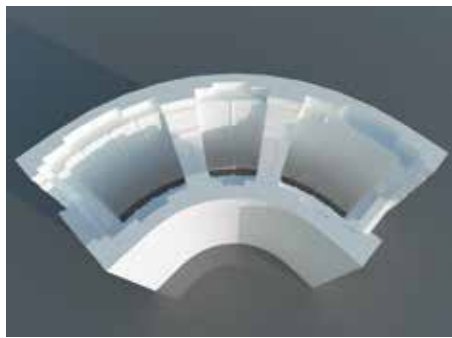

EPS BLOK CURVA 90° / EPS BLOK 90° CURVE

Codice	Descrizione
1064002	EPS BLOK angolo 90° curvo / 90° curved corner EPS BLOK