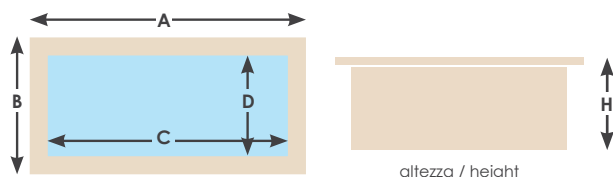

Codice con liner azzurro	Codice con liner sabbia	Modello NIAGARA	dim. esterne ext. dimensions A x B x H [cm]	dim. interne int. dimensions C x D x H_{int} [cm]	Profondità acqua [m]	volume acqua [m³]
8030037	8030021	Niagara rettangolare 600 <i>Niagara pool rectangular 600</i>	600 x 419 x 131	546 x 365 x 126	1,13	22,51
8030038	8030022	Niagara rettangolare 834 <i>Niagara pool rectangular 834</i>	834 x 492 x 138	780 x 438 x 133	1,20	40,99
8030067	8030028	Niagara rettangolare 1034 <i>Niagara pool rectangular 1034</i>	1034 x 634 x 138	980 x 580 x 133	1,20	68,21
8030082	8030029	Niagara rettangolare 1200 <i>Niagara pool rectangular 1200</i>	1234 x 634 x 138	1180 x 580 x 133	1,20	82,23

Codice	Modello LINEA	dim. esterne ext. dimensions A x B [cm]	altezza esterna ext. height H [cm]	dim. interne int. dimensions C x D [cm]	volume acqua [m³]	Superficie swimming area [m²]
8040103	Piscina Linea rettangolare 800x500 <i>Rectangular pool Linea 800x500</i>	800 x 500	140	750 x 450	42,20	33,8
8040101	Piscina Linea rettangolare 1100x500 <i>Rectangular pool Linea 1100x500</i>	1100 x 500	140	1050 x 450	66,2	47,3
8040102	Piscina Linea rettangolare 1550x350 <i>Rectangular pool Linea 1550x350</i>	1550 x 350	155	1500 x 300	63	45,0

NIAGARA - MODELLI AUTOPORTANTI / SELF-SUPPORTING MODELS

Piscine NIAGARA con sistema per installazione diretta su terreno stabilizzato senza bisogno di relizzazioni di basamenti cementizi in opera. Altezza kit autoportante 12 cm

NIAGARA Swimming Pool with system for direct installation on stabilized ground without the need for concrete basement installations. Self-supporting kit height 12 cm.

Codice con liner azzurro	Codice con liner sabbia	Modello	dim. esterne ext. dimensions A x B x H [cm]	dim. interne int. dimensions C x D x H_{int} [cm]	Profondità acqua [m]	volume acqua [m³]
8030124	8030125	Niagara autoportante 600 <i>Self supporting Niagara 600</i>	600 x 419 x 131	546 x 365 x 126	1,13	22,51
8030126	8030127	Niagara autoportante 834 <i>Self supporting Niagara 834</i>	834 x 492 x 138	780 x 438 x 133	1,20	40,99
8030128	8030129	Niagara autoportante 1034 <i>Self supporting Niagara 1034</i>	1034 x 634 x 138	980 x 580 x 133	1,20	68,21
8030130	8030131	Niagara autoportante 1200 <i>Self supporting Niagara 1200</i>	1234 x 634 x 138	1180 x 580 x 133	1,20	82,23