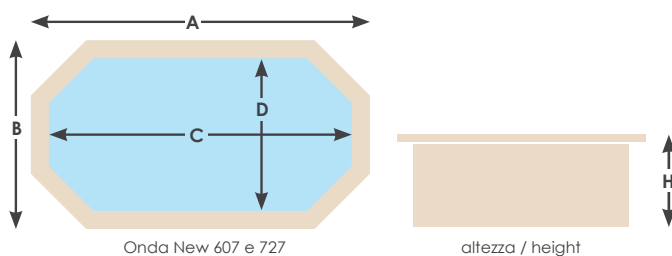

PISCINE IN LEGNO

WEVA