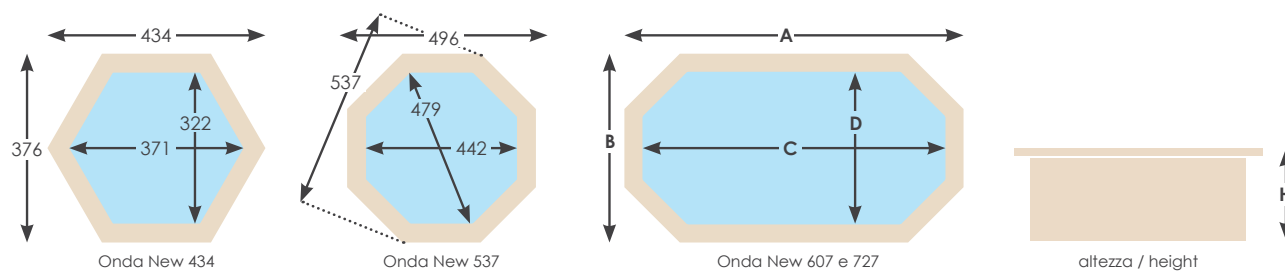

Codice con liner azzurro	Codice con liner sabbia	Modello	dim. esterne ext. dimensions A x B x H [cm]	dim. interne int. dimensions C x D x H_{int} [cm]	Profondità acqua [m]	volume acqua [m³]
8030030	8030018	Onda New 434 Onda New pool 434	434 x 376 x 116	371 x 322 x 113	1,00	8,95
8030031	8030017	Onda New 537 Onda New pool 537	537 x 496 x 118	479 x 442 x 113	1,00	16,21
8030032	8030019	Onda New 607 Onda New pool 607	607 x 396 x 131	553 x 342 x 126	1,13	19,33
8030033	8030020	Onda New 727 Onda New pool 727	727 x 396 x 138	673 x 342 x 133	1,20	25,45

ONDA NEW - MODELLI AUTOPORTANTI / SELF-SUPPORTING MODELS

Piscine Onda New con sistema per installazione diretta su terreno stabilizzato senza bisogno di realizzazioni di basamenti cementizi in opera. Altezza kit autoportante 12 cm

Onda New Swimming Pool with system for direct installation on stabilized ground without the need for concrete basement installations. Self-supporting kit height 12 cm.

Codice con liner azzurro	Codice con liner sabbia	Modello	dim. esterne ext. dimensions A x B x H [cm]	dim. interne int. dimensions C x D x H_{int} [cm]	Profondità acqua [m]	volume acqua [m³]
8030120	8030121	Onda Autoportante 607 Self-supporting Onda 607	607 x 396 x 131	553 x 342 x 126	1,13	19,33
8030122	8030123	Onda Autoportante 727 Self-supporting Onda 727	727 x 396 x 138	673 x 342 x 133	1,20	25,45