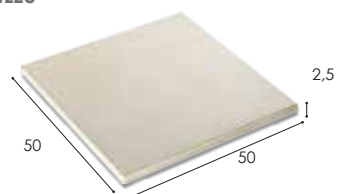

PIASTRELLE E BORDO ESPACE / ESPACE TILES AND EDGE

Sabbiato in agglomerato da esterno, antiscivolo

Rough sggglomerated for outdoor, antislip

DISPONIBILI IN / AVAILABLE IN

PIASTRELLA / TILES

BORDI PISCINA / POOL EDGE

bordo tradizionale / standard edge

bordo piatto / flat edge

Codice sabbia	Codice savana	Codice grigio	Codice rosa pallido	Descrizione	Misure [cm]
PIASTRELLE ESPACE spessore 2,5 cm / ESPACE TILES thickness 2,5 cm					
1020666	1020667	1020668	1020672	Piastrella Espace / Espace tiles	50 x 50
1020663	1020664	1020665	1020679	Piastrella Espace / Espace tiles	50 x 50