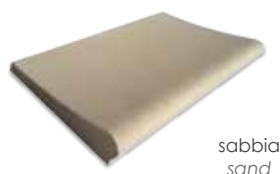

PIASTRELLE E BORDI

PAVIMENTI ESTERNI E BORDI PISCINE / FLOORS OUTDOOR POOLS AND EDGES

I bordi e le piastrelle per la piscina donano eleganza e un tocco di personalità. Raffinata ed accurata nei dettagli, la pavimentazione riproduce in modo realistico le caratteristiche della pietra naturale con un aspetto pulito ed unico, evitando di scaldarsi col sole e gelare con il freddo.

The edges and tiles for the pool lend elegance and a touch of personality to the pool. Flooring refined and accurate in detail, realistically representing the characteristics of natural stone with a clean and unique, avoiding heat up with the sun and freeze in the cold.

BORDO PISCINA ROSALIND / ROSALIND EDGE POOL

Bordo in agglomerato cemento graniglia 50 x 31 x spessore 3 cm

Agglomerated concrete edge pool 50 x 31 x thickness 3 cm

DISPONIBILE / AVAILABLE

Codice sabbia	Descrizione
1020540	Bordo Rosalind sezione diritta 50 x 31 / <i>straight section 50 x 31</i>
1020541	Bordo Rosalind sezione angolo retto / <i>90° section</i>
1020542	Bordo Rosalind sezione angolo interno rovescio / <i>internal reverse angle</i>
1020543	Bordo Rosalind sezione angolo interno scala Romana / <i>internal angle Roman ladder</i>
TAB1	Bordo Rosalind sezione a raggio / <i>radius section</i>
TAB3	Bordo Rosalind sezione a raggio rovescio / <i>radius reverse section</i>
1020517	Kit bordo Rosalind scala Romana 2,00 m / <i>kit with Roman ladder 2,00 m</i>
1020513	Kit bordo Rosalind scala Romana 2,50 m / <i>kit with Roman ladder 2,50 m</i>
1020515	Kit bordo Rosalind scala Romana 3,00 m / <i>kit with Roman ladder 3,00 m</i>
1020524	Kit bordo Rosalind scala in opera raggio 1,50 m / <i>kit ladder 1,50 m radius</i>