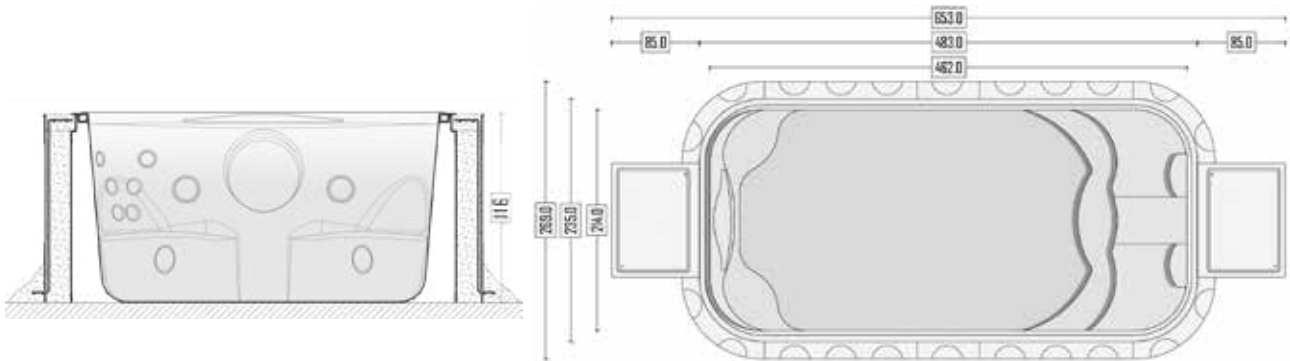

FACILITA' DI INSTALLAZIONE IN POCHI PASSAGGI / EASY INSTALLATION IN FEW STEPS

Le immagini hanno puro scopo illustrativo / The images have illustration purposes only

SPA IDROMASSAGGIO

La mini-piscina Blue Vision si adatta perfettamente a piccoli spazi, le sue dimensioni compatte facilitano la sua integrazione ed installazione all'esterno come all'interno, pur mantenendo i vantaggi di una piscina tradizionale. Il principio di assemblaggio standardizzato e premontato in fabbrica, permette un'installazione rapida e veloce. Struttura perimetrale di tamponamento in moduli con funzione di cassetta per getto in cls. La mini piscina Blue Vision è dotata di due vani tecnici ispezionabili con coperchio in vetroresina.

The mini-pool Blue Vision is perfectly adapted to small spaces. Its compact dimensions facilitate its integration and installation outside and inside, while maintaining the advantages of a traditional swimming pool. The principle of standardized assembly and pre-assembled at the factory makes the installation fast and easy. Perimeter structure buffering in modules acting as formwork for concrete casting. The mini-pool Blue Vision is equipped with two technical housing with fiberglass cover.

DIMENSIONI / DIMENSIONS:

Lunghezza interna: 4,62 m - Larghezza interna: 2,14 m / Internal length: 4,62 m - Internal width: 2,14 m

Lunghezza esterna con vani tecnici: 6,53 m / External length with technical housings : 6,53 m