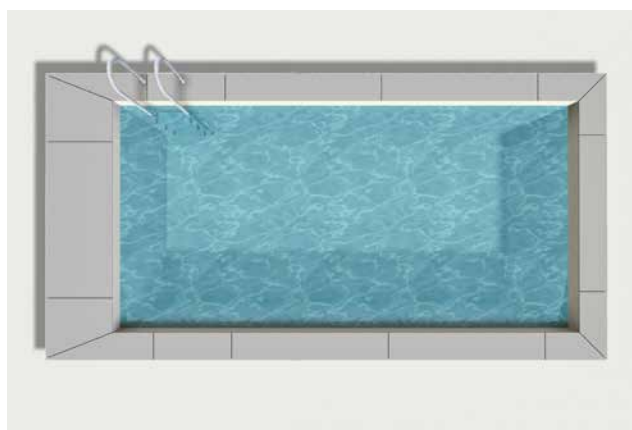

PISCINE INDIPENDENTI

PISCINA INDIPENDENTE MEDITERRANEA
INDEPENDENT MEDITERRANEA POOL

MEDITERRANEA è la piscina INDIPENDENTE che:

Grazie alla sua struttura modulare permette un'installazione idonea su ogni tipo di terreno. È realizzata con un sistema modulare di pannelli di acciaio zincato. Ha un rivestimento in PVC presaldato che ne garantisce la durata negli anni ed una perfetta finitura estetica. È fornita di locale tecnico completo e pre-equipaggiato posizionato nella testata della piscina. È possibile infatti accessoriarla con kit nuoto controcorrente, sistema d'illuminazioni LED RGB. Nella fornitura del kit Mediterraneo pannelli esterni sono compresi e i bordi sono esclusi.

MEDITERRANEA the new INDEPENDENT that:

Thanks to its structure allows an easy installation on all types of ground, without structural work. It's made with a modular galvanized steel panels system and a PVC coating welded in place that guarantees the duration and a perfect aesthetic finish. It is equipped with a complete and pre-equipped technical room positioned in the head of the pool. It can be equipped with swimming against current kit and LED RGB lighting system. In the supply of the Mediterranean kit external panels are included and the edges are excluded.

Marrone scuro
Dark brown

Grigio Scuro
Dark grey

PROIETTORE PIATTO BIANCO / FLAT UNDERWATER LIGHT

SU RICHIESTA
ON REQUEST

Da avvitare su bocchetta. Corpo proiettore realizzato in policarbonato ed ABS con elevata resistenza a shock, calore ed aggressioni chimiche dei prodotti per il trattamento dell'acqua.