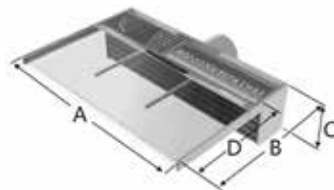

Codice	A mm	B mm	C mm	D mm
1041170/73	306	263	76	150
1041171/74	606	263	76	150
1041172/75	1206	263	76	150

Codice / code	Descrizione /description
LAME D'ACQUA / WATER BLADES	
1041170	Lama d'acqua 300x150 mm / water blade 300x150 mm
1041171	Lama d'acqua 600x150 mm / water blade 600x150 mm
1041172	Lama d'acqua 1200x150 mm / water blade 1200x150 mm
LAME D'ACQUA CON LED / WATER BLADES WITH LED	
1041173	Lama d'acqua a LED da 4 W, 300x150 mm / water blade with 4W
1041174	Lama d'acqua a LED da 8 W, 600x150 mm / water blade with 8W
1041175	Lama d'acqua a LED da 16 W, 1200x150 mm / water blade with 16W LED 1200x150 mm
1041176	Quadro elettrico 60W, per lame d'acqua a LED* / electrical panel 60W for led water blade