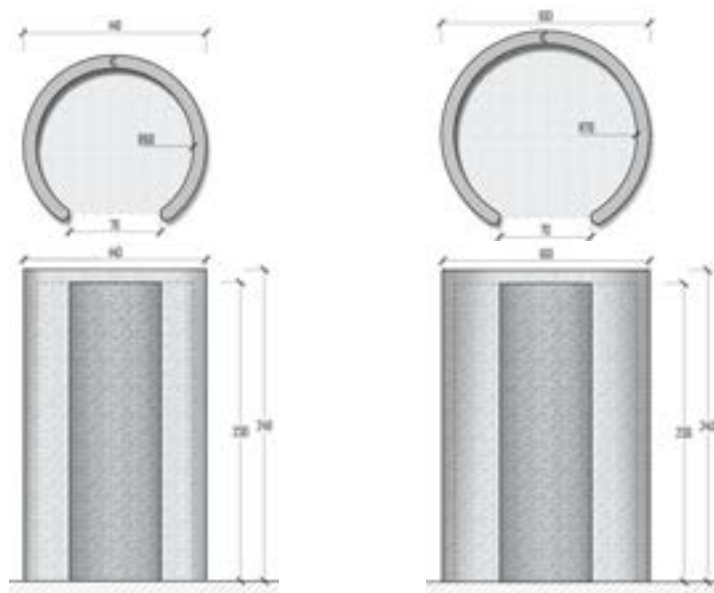

Rubino 140 / Rubino 140

Rubino 160 / Rubino 160