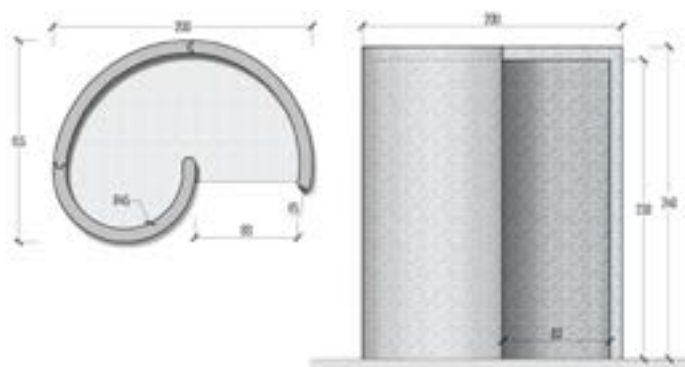

Cabina doccia Perla/ Pearl Shower box