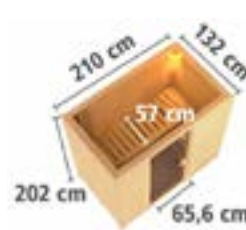

1. In abete rosso del Nord
   - Stufa con controllo intergrato 4,5 kW, con schermo protettivo
   - 2 Panche, 1 poggiatesta per la Lidia
   - 1 Panca, 1 poggiatesta per la Dora
   - Cornice superiore con faretto da 7,5 Watt
   - Esclusa pedana a pavimento
2. In North Spruce
   - Fed up with intergrated control 4,5 kW, with protective shield
   - 2 Benches, 1 headrest for the Lina model
   - 1 Benche, 1 headrest for the Dora model
   - Frame top with lamps of 7,5 watts
   - Excluded the platform floor

Codice	Descrizione
5020109	Sauna Dora
5020112	Sauna Lina

Dora