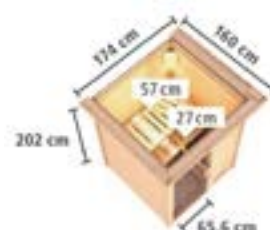

1. In abete rosso del Nord
   - Stufa con controllo intergrato 3,0 kW, con schermo protettivo
   - 2 Panche, 1 poggiatesta
   - Cornice superiore con faretto da 7,5 Watt
   - Esclusa pedana a pavimento
2. In North Spruce
   - Fed up with intergrated control 3,0 kW, with protective shield
   - 2 Benches, 1 headrest
   - Frame top with lamps of 7,5 watts
   - Excluded the platform floor

Codice	Descrizione
5020107	Sauna Senia

Senia