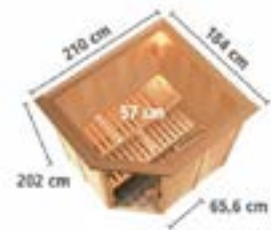

Lina

SEنيا

Sauna con pareti di spessore di 38 mm realizzata in legno d'abete rosso nordico naturale e concepita specialmente per l'utilizzo in case private. Il procedimento di costruzione dei componenti di questa serie consente un montaggio semplice e veloce. Ogni elemento è costituito da un profilato speciale in legno (all'esterno ed all'interno) con rivestimento in lana minerale, esternamente in masonite sulle pareti non visibili. La parete posteriore ha uno spessore di 38 mm. Questa struttura garantisce resistenza all'umidità, stabilità della forma e basso consumo energetico. Il vano della finestra dev'essere ricavato sul posto, così come le perline delle pareti sono da assemblarsi sul posto in fase di montaggio.

Sauna with a wall thickness of 38 mm madden of nordic natural spruce wood and designed especially for use in private homes. The construction process of the components of this series allows a quick and easy installation. Each element consists of a special profile in wood (inside and outside) with coating in mineral wool, externally in not visible masonite on the walls. The rear wall has a thickness of 38 mm. This structure provides moisture resistance, form stability and low power consumption. The space of the window must be made in place, as well as the beads of the walls are to be assembled in place during assembly.