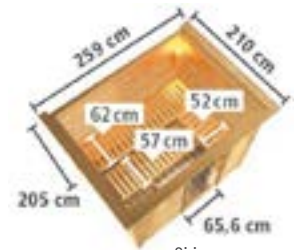

- Dimensioni 1960x1960x1980 mm
 - Per 3 persone
 - In abete rosso del Nord, pareti di spessore 68 mm.
 - Stufa con controllo intergrato 4,5 kW/220V, con schermo protettivo
 - 3 Panche
 - Porta in vetro color bronzo largh. 64 cm h.173 cm
 - Esclusa la pedana a pavimento
-
- *Dimensions 1960x1960x1980 mm*
 - *For 3 people*
 - *In North Spruce, wall thickness 68 mm*
 - *Fed up with intergrated control 4.5 kW/220V, with protective shield*
 - *3 Benches, 1 headrest*
 - *Glass bronze door 64 cm h.173 cm*
 - *Excluded the platform floor*

Alessia

Siria

- In abete rosso del Nord
 - Stufa con controllo integrato 4,5 kW, con schermo protettivo
 - 2 Panche, 1 poggiatesta
 - Cornice superiore con faretti da 7,5 Watt
 - Esclusa pedana a pavimento
- In North Spruce
 - Fed up with intergrated control 4,5 kW, with protective shield
 - 2 Benches, 1 headrest
 - Frame top with lamps of 7,5 watts
 - Excluded the platform floor

Codice	Descrizione
5020108	Sauna Alessia
5020111	Sauna Siria

Alessia
Nuove dimensioni
New dimensions

Siria
Nuove dimensioni
New dimensions

LIDIA

Sauna con pareti di spessore 38 mm, realizzata in legno massiccio naturale di abete nordico e concepita specialmente per l'utilizzo in case private. Le pareti massicce sono pensate per un clima molto salutare nella sauna. Il procedimento di costruzione dei componenti di questa serie consente un montaggio semplice e veloce. Le pareti prefabbricate ed il soffitto garantiscono un montaggio senza problemi. Ogni elemento è costituito da legno massiccio di 38 mm, il soffitto da una lastra speciale di lana minerale isolante, rivestito internamente da uno speciale profilato di legno. Il vano della finestra dev'essere ricavato sul posto, così come le perline delle pareti sono da assemblarsi sul posto in fase di montaggio.