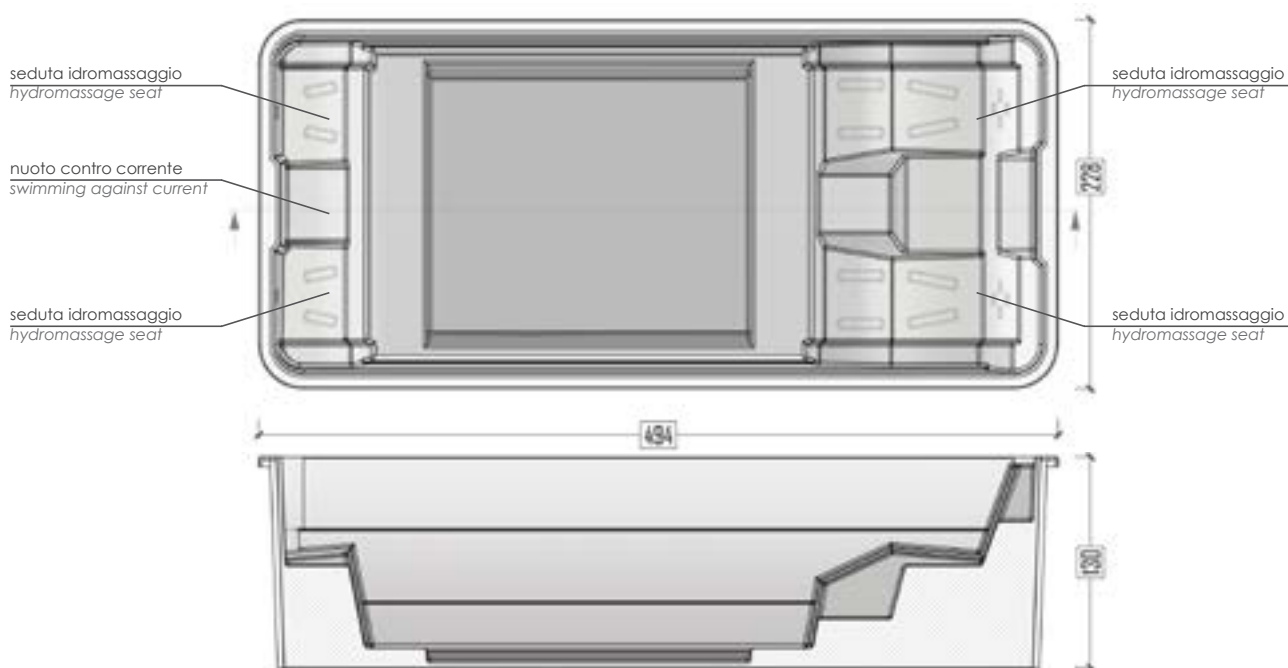

sedute  
seats

lettino  
lounger

getti d'acqua  
water jets

getti d'aria  
air jets

nuoto controcorrente  
swimming against current

illuminazione led  
led lighting

COLORI / COLORS

Grigio  
Grey