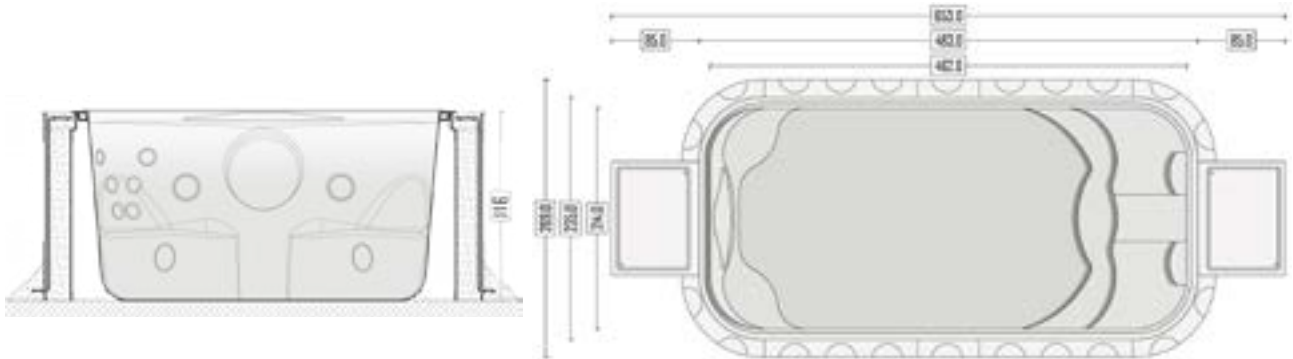

FACILITA' DI INSTALLAZIONE IN POCHI PASSAGGI / EASY INSTALLATION IN FEW STEPS

Le immagini hanno puro scopo illustrativo / The images have illustration purposes only

La mini-piscina Blue Vision si adatta perfettamente a piccoli spazi, le sue dimensioni compatte facilitano la sua integrazione ed installazione all'esterno come all'interno, pur mantenendo i vantaggi di una piscina tradizionale. Il principio di assemblaggio standardizzato e premontato in fabbrica, permette un'installazione rapida e veloce. Struttura perimetrale di tamponamento in moduli con funzione di cassetta per getto in cls. La mini piscina Blue Vision è dotata di due vani tecnici ispezionabili con coperchio in vetroresina.

The mini-pool Blue Vision is perfectly adapted to small spaces. Its compact dimensions facilitate its integration and installation outside and inside, while maintaining the advantages of a traditional swimming pool. The principle of standardized assembly and pre-assembled at the factory makes the installation fast and easy. Perimeter structure buffering in modules acting as formwork for concrete casting. The mini-pool Blue Vision is equipped with two technical housing with fiberglass cover.

DIMENSIONI / DIMENSIONS:

Lunghezza interna: 4,62 m - Larghezza interna: 2,14 m / Internal length: 4,62 m - Internal width: 2,14 m

Lunghezza esterna con vani tecnici: 6,53 m / External length with technical housings : 6,53 m