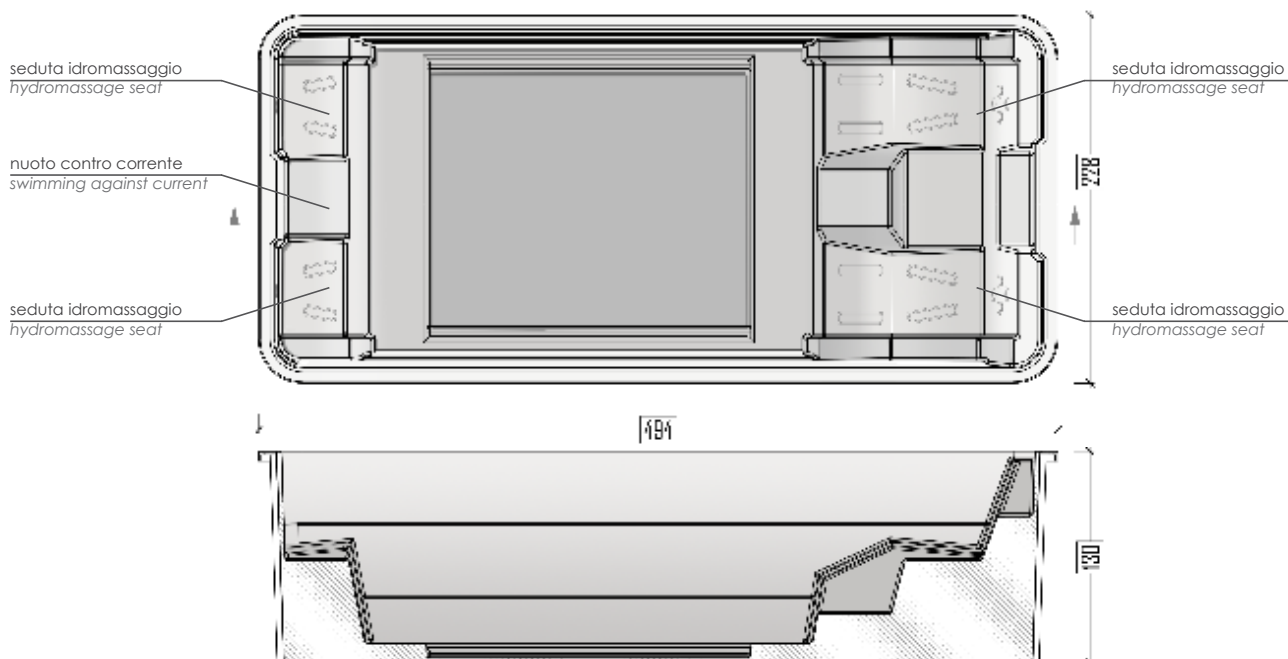

lettino
lounger

getti d'acqua
water jets

getti d'aria
air jets

nuoto controcorrente
swimming against current

illuminazione led
led lighting

SPA IDROMASSAGGIO

COLORI / COLORS

Grigio
Grey