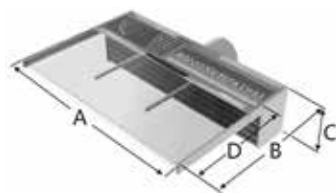

Codice	A mm	B mm	C mm	D mm
1041170/73	306	263	76	150
1041171/74	606	263	76	150
1041172/75	1206	263	76	150

Codice	Descrizione
LAME D'ACQUA / WATER BLADES	
1041170	Lama d'acqua 300x150 mm / water blade 300x150 mm
1041171	Lama d'acqua 600x150 mm / water blade 600x150 mm
1041172	Lama d'acqua 1200x150 mm / water blade 1200x150 mm
LAME D'ACQUA CON LED / WATER BLADES WITH LED	
1041173	Lama d'acqua a LED da 4 W, 300x150 mm / water blade with 4W LEDs 300x150 mm
1041174	Lama d'acqua a LED da 8 W, 600x150 mm / water blade with 8W LEDs 600x150 mm
1041175	Lama d'acqua a LED da 16 W, 1200x150 mm / water blade with 16W LEDs 1200x150 mm
1041176	Quadro elettrico 60W, per lame d'acqua a LED* / electrical panel 60W