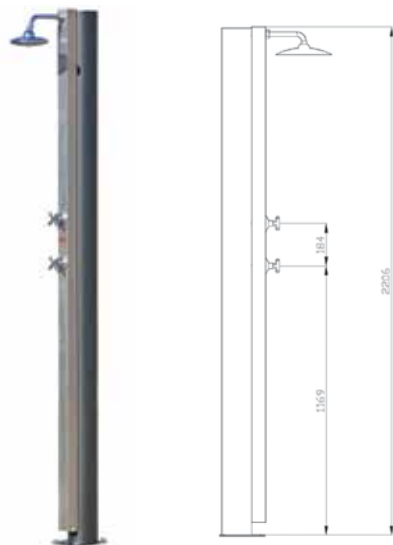

Made of polyethylene high density. Fuel tank capacity 28l, height 2,17 m. Equipped with hot/cold water mixer. Water inlet with universal hose connector.

Codice	Descrizione
TAB 1	Doccia Solare Happy Five Happy Five solar shower

DOCCE

DOCCIA SOLARE 30 L / SOLAR SHOWER 30 L

- Acciaio inox 304
- Serbatoio in alluminio di capacità 30 litri
- Equipaggiata di un miscelatore per acqua
- Altezza 2,20 m
- *Stainless steel 304*
- *Tank capacity 30 liters*
- *Equipped with a water mixer*
- *Height 2.20 m*