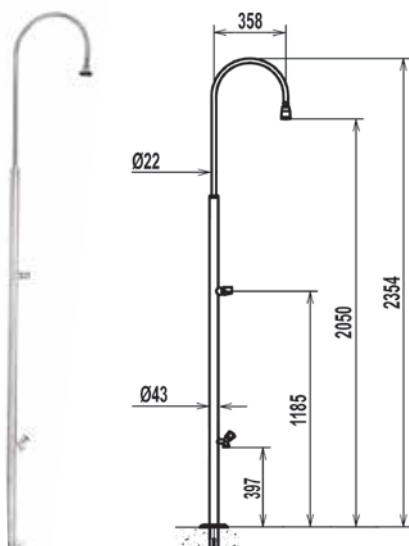

Made of polyethylene high density. Fuel tank capacity 28l, height 2,17 m. Equipped with hot/cold water mixer. Water inlet with universal hose connector.

Codice	Descrizione
TAB 1	Doccia Solare Happy Five Happy Five solar shower

DOCCE

DOCCIA SOLARE 30 L / SOLAR SHOWER 30 L

- Acciaio inox 304
- Serbatoio in alluminio di capacità 30 litri
- Equipaggiata di un miscelatore per acqua
- Altezza 2,20 m
- *Stainless steel 304*
- *Tank capacity 30 liters*
- *Equipped with a water mixer*
- *Height 2.20 m*

Codice	Descrizione
1040224	Doccia solare 30L / Solar shower 30L

DOCCIA DA SPIAGGIA / BEACH SHOWER

Doccia in acciaio inox 304 con sciacqua piedi.
Incluso ancoraggio Ø43 che permette un facile montaggio/smontaggio,
attacco femmina 1/2".