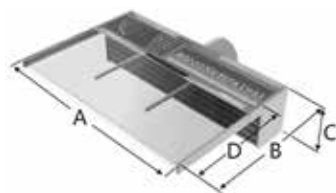

Codice	A mm	B mm	C mm	D mm
1041170/73	306	263	76	150
1041171/74	606	263	76	150
1041172/75	1206	263	76	150

Codice	Descrizione
LAME D'ACQUA / WATER BLADES	
1041170	Lama d'acqua 300x150 mm / water blade 300x150 mm
1041171	Lama d'acqua 600x150 mm / water blade 600x150 mm
1041172	Lama d'acqua 1200x150 mm / water blade 1200x150 mm
LAME D'ACQUA CON LED / WATER BLADES WITH LED	
1041173	Lama d'acqua a LED da 4 W, 300x150 mm / water blade with 4W LED 300x150 mm
1041174	Lama d'acqua a LED da 8 W, 600x150 mm / water blade with 8W LED 600x150 mm
1041175	Lama d'acqua a LED da 16 W, 1200x150 mm / water blade with 16W LED 1200x150 mm
1041176	Quadro elettrico 60W, per lame d'acqua a LED* / electrical panel 60W for led water blade