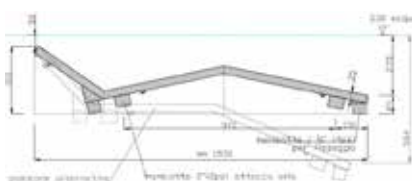

Codice	Descrizione
1041290	Lettino Apollo singolo 153 x 36 cm per c.a. in acciaio inox AISI 316 <i>Apollo single lounger 153 x 36 cm for concrete in 316 stainless steel</i>
1041222	Lettino Apollo singolo 157 x 42 cm per c.a. e liner in acciaio inox AISI 316 <i>Apollo single lounger 157 x 42 cm for concrete and liner in 316 stainless steel</i>
1073082	Panca in inox 316 / bench in inox 316