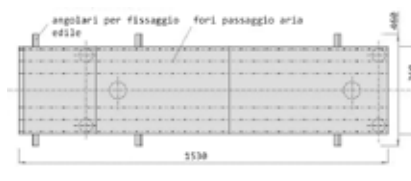

Codice	Descrizione
1041290	Lettino Apollo singolo 153 x 36 cm per c.a. in acciaio inox AISI 316 <i>Apollo single lounger 153 x 36 cm for concrete in 316 stainless steel</i>
1041222	Lettino Apollo singolo 157 x 42 cm per c.a. e liner in acciaio inox AISI 316 <i>Apollo single lounger 157 x 42 cm for concrete and liner in 316 stainless steel</i>
1073082	Panca in inox 316 / bench in inox 316