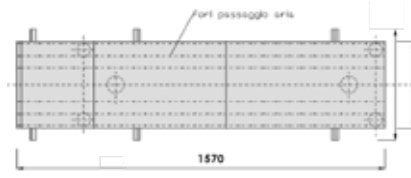

cod.1041222