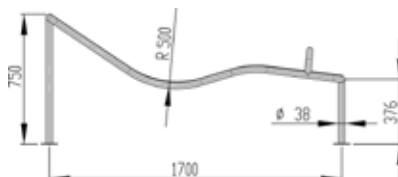

cod.1073082