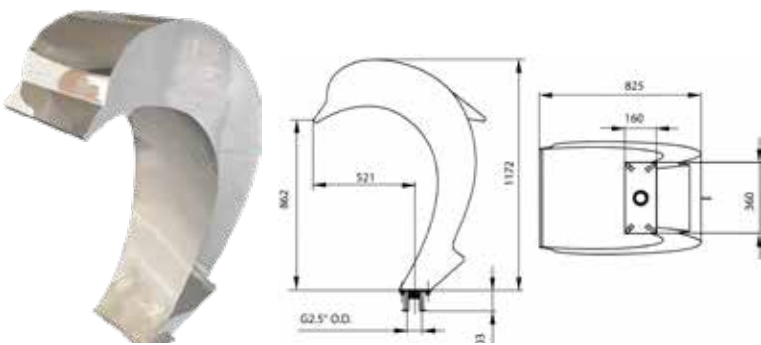

### GETTO ACQUA A PARETE BRA - INOX 316 WATER JET WALL BRA 316 STAINLESS STEEL

Codice	Descrizione
1041261	Getto d'acqua a parete Bra - inox 316 / Bra wall water jet-316

Attacchi Ø	Portata m³/h
1"1/4	20 m³/h

CASCATA NINFA / NYMPH WATERFALL

Codice	Descrizione
1041262	Cascata ninfa - inox 304 <i>Nymph waterfall stainless steel 304</i>

Attacchi Ø	Portata m³/h
2"1/2	30 m³/h

CASCATA DELFINO / DOLPHIN WATERFALL

Codice	Descrizione
1041263	Cascata delfino - inox 304 <i>Dolphin waterfall stainless steel 304</i>