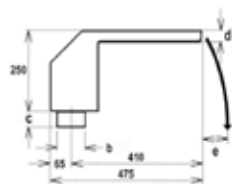

CASCATA DECORATIVA VESTA INOX 316
VESTA DECORATIVE WATERFALL 316 STAINLESS STEEL