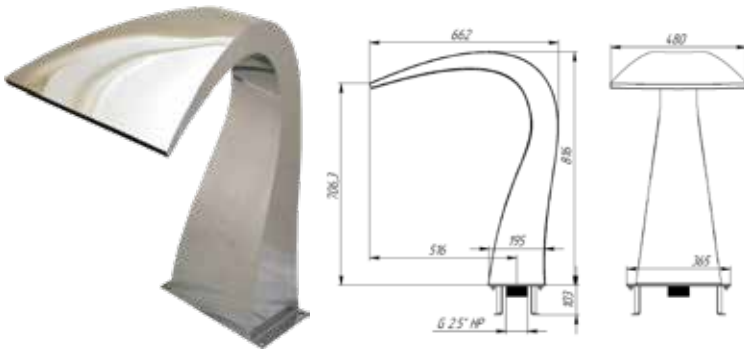

CASCATA NINFA / NYMPH WATERFALL

Codice	Descrizione
1041262	Cascata ninfa - inox 304 <i>Nymph waterfall stainless steel 304</i>

Attacchi Ø	Portata m³/h
2"1/2	30 m³/h

CASCATA DELFINO / DOLPHIN WATERFALL