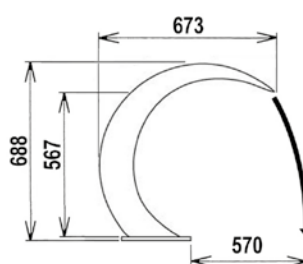

CASCATA DECORATIVA VESTA INOX 316
VESTA DECORATIVE WATERFALL 316 STAINLESS STEEL

Codice	Descrizione
1041240	Cascata decorativa Vesta 300 / decorative waterfall Vesta 300
1041241	Cascata decorativa Vesta 500 / decorative waterfall Vesta 500
1041245	Cascata decorativa Vesta 1000 / decorative waterfall Vesta 1000

Codice	Portata	A mm	B mm	C mm	D mm	E mm
1041240	10m³/h	300	2"	42	25	270
1041241	20m³/h	500	2"	42	25	250
1041245	40m³/h	1000	3"	48	25	260

CASCATA PALLADE INOX 316 COMPLETA DI ANCORAGGIO
PALLADE WATERFALL 316 STAINLESS STEEL WITH ANCHOR

Codice	Descrizione
1041234	Cascata Pallade lucida - inox 316 / polished waterfall Pallade

Attacchi Ø	Portata m³/h
2"1/2	50

CASCATA MEZZA LUNA IOS INOX 316 - ANCORAGGIO NECESSARIO
WATERFALL HALF-MOON IOS 316 STAINLESS STEEL - REQUIRED ANCHOR

Codice	Descrizione
1041232	Cascata mezzaluna ios lucida - inox 316 / polished waterfall ios-316
1041233	Cascata mezzaluna ios opaca - inox 316 / matt waterfall ios-316
1041226	Cascata mezzaluna ios elettrolucidata - inox 316 electropolished waterfall ios-316
1041277	Cornice cascata mezzaluna ios lucida - inox 316 frame for polished waterfall ios -316
1041278	Cornice cascata mezzaluna ios opaca - inox 316 frame for polished waterfall ios-316
1041279	Ancoraggio cascata mezzaluna ios - inox 316 / anchor for waterfall ios-316

Attacchi Ø	Portata m³/h
2"	30 m³/h