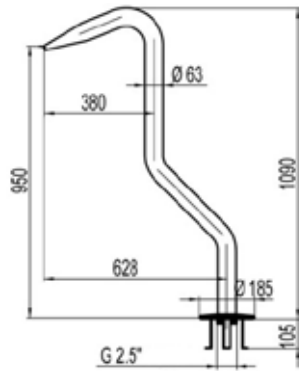

CASCATA NINFA / NYMPH WATERFALL

Codice	Descrizione
1041262	Cascata ninfa - inox 304 <i>Nymph waterfall stainless steel 304</i>

Attacchi Ø	Portata m³/h
2"1/2	30 m³/h

CASCATA DELFINO / DOLPHIN WATERFALL

Codice	Descrizione
1041263	Cascata delfino - inox 304 <i>Dolphin waterfall stainless steel 304</i>

Attacchi Ø	Portata m³/h
2"1/2	30 m³/h

CANNONE ITHAKA INOX 316 / ITHAKA CANNON INOX 316

cod.1041264

cod.1041265

cod.1041276

Codice	Descrizione
1041264	Cannone Ithaka - bocchetta circolare lucida - inox 316 / <i>Cannon Ithaka - circular polished tip</i>
1041265	Cannone Ithaka - bocchetta piatta lucida - inox 316 / <i>Cannon Ithaka - flat polished tip</i>
1041276	Ancoraggio cannone Ithaka - inox 316 / <i>anchor for cannon Ithaka</i>

Attacchi Ø	Portata m³/h
2"	8 m³/h

CASCATA ANACONDA / ANACONDA WATERFALL

Codice	Descrizione
1041273	Cascata anaconda - inox 304 Anaconda waterfall stainless steel 304

Attacchi Ø	Portata m³/h
2"1/2	15 m³/h