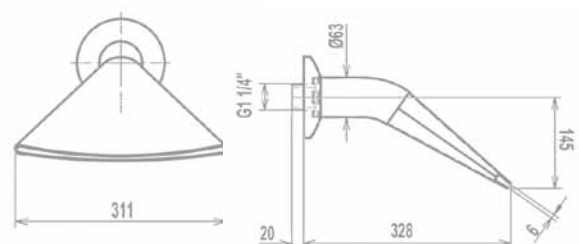

Codice	Descrizione
1041261	Getto d'acqua a parete Bra - inox 316 / Bra wall water jet-316

Attacchi Ø	Portata m³/h
1"1/4	20 m³/h