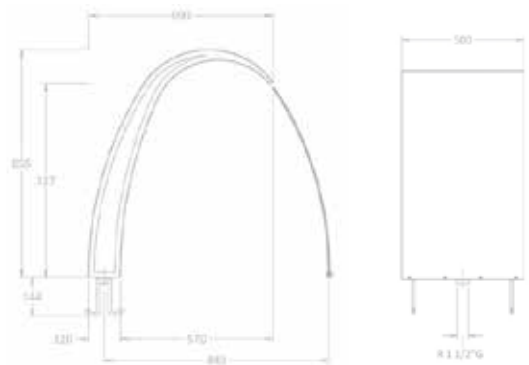

Codice	Descrizione
1041275	Cascata Syra - inox 316 / waterfall Syra-316
1041223	Cascata Syra elettrolucidata - inox 316 electropolished waterfall Syra-316

Attacchi Ø	Portata m³/h
1"1/2	35 m³/h