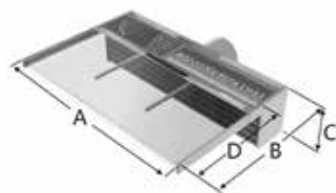

Codice	A mm	B mm	C mm	D mm
1041170/73	306	263	76	150
1041171/74	606	263	76	150
1041172/75	1206	263	76	150

Codice	Descrizione
LAME D'ACQUA / WATER BLADES	
1041170	Lama d'acqua 300x150 mm / <i>water blade 300x150 mm</i>
1041171	Lama d'acqua 600x150 mm / <i>water blade 600x150 mm</i>
1041172	Lama d'acqua 1200x150 mm / <i>water blade 1200x150 mm</i>
LAME D'ACQUA CON LED / WATER BLADES WITH LED	
1041173	Lama d'acqua a LED da 4 W, 300x150 mm / <i>water blade with 4W LED 300x150 mm</i>
1041174	Lama d'acqua a LED da 8 W, 600x150 mm / <i>water blade with 8W LED 600x150 mm</i>
1041175	Lama d'acqua a LED da 16 W, 1200x150 mm / <i>water blade with 16W LED 1200x150 mm</i>
1041176	Quadro elettrico 60W, per lame d'acqua a LED* / <i>electrical panel 60W for led water blade</i>