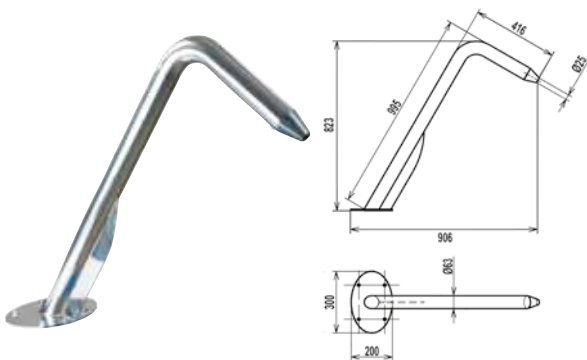

CANNONE ITHAKA INOX 316 / ITHAKA CANNON INOX 316

cod.1041264