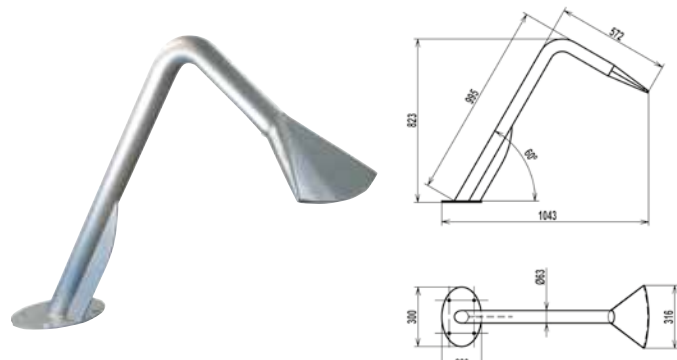

cod.1041265

Codice	Descrizione
1041264	Cannone Ithaka - bocchetta circolare lucida - inox 316 / <i>Cannon Ithaka - circular polished tip</i>
1041265	Cannone Ithaka - bocchetta piatta lucida - inox 316 / <i>Cannon Ithaka - flat polished tip</i>
1041276	Ancoraggio cannone Ithaka - inox 316 / <i>anchor for cannon Ithaka</i>

Attacchi Ø	Portata m³/h
2"	8 m³/h