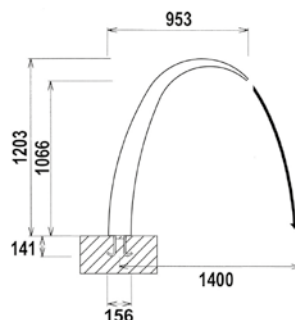

Codice	Descrizione
1041234	Cascata Pallade lucida - inox 316 / polished waterfall Pallade

Attacchi Ø	Portata m³/h
2"1/2	50