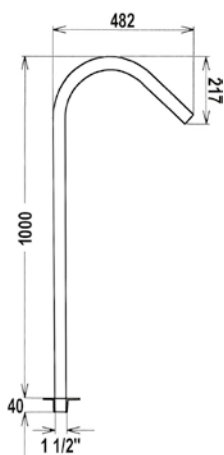

Codice	Descrizione
1041266	Bocchetta A - inox 316 / nozzle A -316
1041267	Bocchetta B - inox 316 / nozzle B -316
1041268	Bocchetta C - inox 316 / nozzle C -316
1041269	Bocchetta D - inox 316 / nozzle D -316

Attacchi Ø	Portata m³/h
1"1/2	6 m³/h