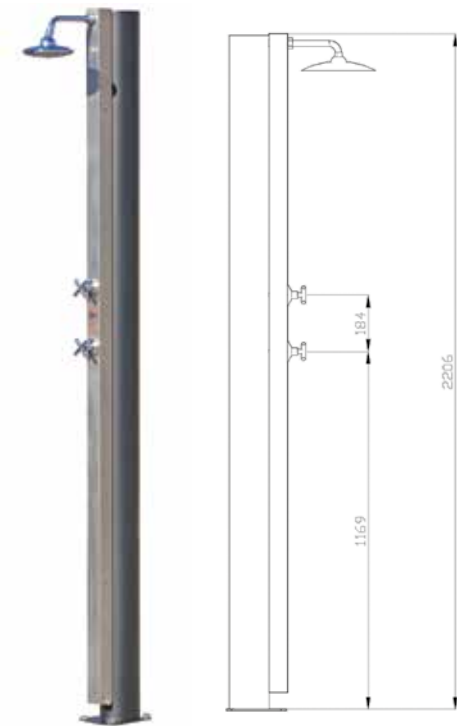

Codice	Descrizione
1040440	Lavapiedi solare Jolly Go antracite / Jolly Go solar foot washer anthracite

ACCESSORI
ACCESSORIES

cod.1040433

cod.1040439

cod.1040434

Codice	Descrizione
1040433	Staffa di fissaggio antivandalico e antifurto per Happy e Jolly <i>Vandalism and anti-theft bracket for Happy and Jolly</i>
1040434	Sistema di fissaggio a vite per sabbia e prato <i>Screw fixing system for sand and grass</i>
1040439	Filtro anticalcare H12,5 L 6,5 per modelli in alluminio <i>Descaling filter H12,5 L 6,5 for aluminium models</i>

DOCCIA SOLARE 30 L / SOLAR SHOWER 30 L

- Acciaio inox 304
- Serbatoio in alluminio di capacità 30 litri
- Equipaggiata di un miscelatore per acqua
- Altezza 2,20 m
- *Stainless steel 304*
- *Tank capacity 30 liters*
- *Equipped with a water mixer*
- *Height 2,20 m*