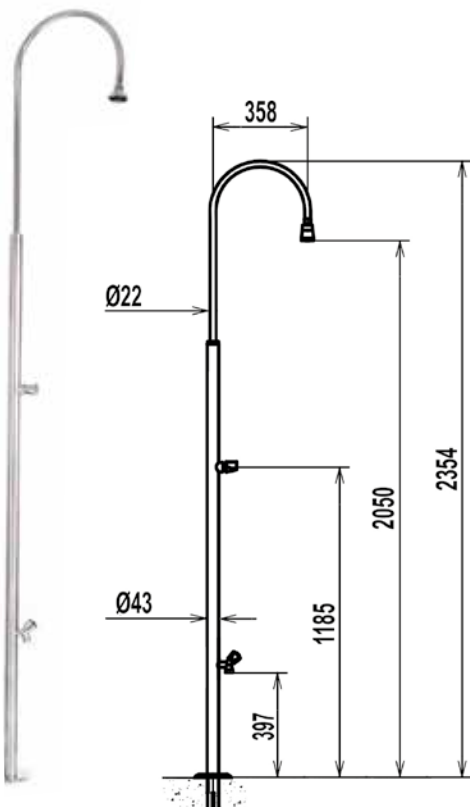

Made of polyethylene high density. Fuel tank capacity 40 L, height 2.15 m. Equipped with hot/cold water mixer. Water inlet with universal hose connector.

Codice	Descrizione
TAB 2	Doccia solare Big Happy Five con sciacqua piedi Big Happy Five solar shower with rinse feet

Codice	Descrizione
1040440	Lavapiedi solare Jolly Go antracite / Jolly Go solar foot washer anthracite

ACCESSORI
ACCESSORIES

cod.1040433

cod.1040439

cod.1040434

Codice	Descrizione
1040433	Staffa di fissaggio antivandalico e antifurto per Happy e Jolly <i>Vandalism and anti-theft bracket for Happy and Jolly</i>
1040434	Sistema di fissaggio a vite per sabbia e prato <i>Screw fixing system for sand and grass</i>
1040439	Filtro anticalcare H12,5 L 6,5 per modelli in alluminio <i>Descaling filter H12,5 L 6,5 for aluminium models</i>

DOCCIA SOLARE 30 L / SOLAR SHOWER 30 L

- Acciaio inox 304
- Serbatoio in alluminio di capacità 30 litri
- Equipaggiata di un miscelatore per acqua
- Altezza 2,20 m
- *Stainless steel 304*
- *Tank capacity 30 liters*
- *Equipped with a water mixer*
- *Height 2,20 m*

Codice	Descrizione
1040224	Doccia solare 30L / Solar shower 30L

DOCCIA DA SPIAGGIA / BEACH SHOWER

Doccia in acciaio inox 304 con sciacqua piedi.
Incluso ancoraggio Ø43 che permette un facile montaggio/smontaggio, attacco femmina 1/2".