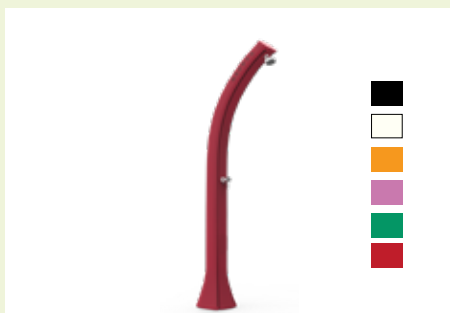

DOCCE - SHOWER

HAPPY FIVE

CARATTERISTICHE | Features

altezza height 2,17 m
 serbatoio water tank capacity 28 l
 peso weight 8 kg

BIG HAPPY FIVE

CARATTERISTICHE | Features

altezza height 2,15 m
 serbatoio water tank capacity 40 l
 peso weight 9 kg

JOLLY

CARATTERISTICHE | Features

altezza height 2,26 m
 serbatoio water tank capacity 25 l
 peso weight 13 kg

BIG JOLLY

CARATTERISTICHE | Features

altezza height 2,29 m
 serbatoio water tank capacity 40 l
 peso weight 15 kg

DADA

CARATTERISTICHE | Features

altezza height 2,25 m
 serbatoio water tank capacity 40 l
 peso weight 22 kg

SPRING

CARATTERISTICHE | Features

altezza height 2,25 m
 serbatoio water tank capacity 30 l
 peso weight 10 kg