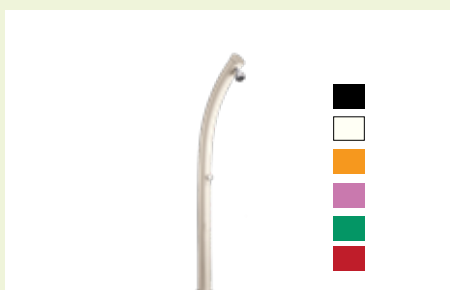

DOCCE - SHOWER

HAPPY FIVE

CARATTERISTICHE | Features

altezza height 2,17 m
 serbatoio water tank capacity 28 l
 peso weight 8 kg

BIG HAPPY FIVE

CARATTERISTICHE | Features

altezza height 2,15 m
 serbatoio water tank capacity 40 l
 peso weight 9 kg

JOLLY

CARATTERISTICHE | Features

altezza height 2,26 m
 serbatoio water tank capacity 25 l
 peso weight 13 kg

BIG JOLLY

CARATTERISTICHE | Features

altezza height 2,29 m
 serbatoio water tank capacity 40 l
 peso weight 15 kg

DADA

CARATTERISTICHE | Features

altezza height 2,25 m
 serbatoio water tank capacity 40 l
 peso weight 22 kg

SPRING

CARATTERISTICHE | Features

altezza height 2,25 m
 serbatoio water tank capacity 30 l
 peso weight 10 kg