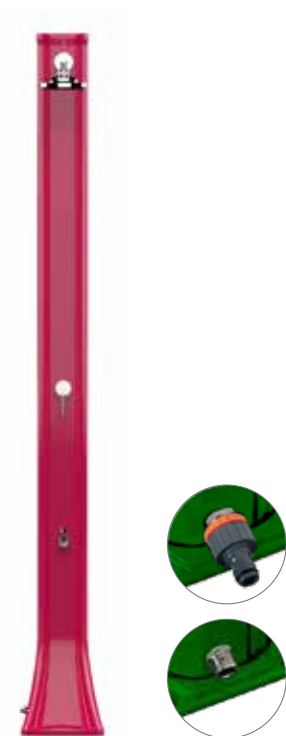

DOCCE - SHOWER

HAPPY FIVE

CARATTERISTICHE | Features

altezza height 2,17 m
 serbatoio water tank capacity 28 l
 peso weight 8 kg

BIG HAPPY FIVE

CARATTERISTICHE | Features

altezza height 2,15 m
 serbatoio water tank capacity 40 l
 peso weight 9 kg

DOCCIA DA SPIAGGIA

CARATTERISTICHE | Features

altezza height 2,15 m
 serbatoio water tank capacity 40 l
 peso weight 5 kg

HAPPY FIVE

-  antracite
anthracite
-  bianco
white
-  arancio
orange
-  fuxia
fuchsia
-  verde
green
-  rosso
red

Realizzata in polietilene ad alta densità. Serbatoio capacità 28 L, altezza 2,17 m. Dotate di miscelatore acqua calda/fredda. Ingresso acqua con portagomma universale.

Made of polyethylene high density. Fuel tank capacity 28 L, height 2,17 m. Equipped with hot/cold water mixer. Water inlet with universal hose connector.

DOCCE BIG HAPPY FIVE
BIG HAPPY FIVE SHOWERS

-  antracite
anthracite
-  bianco
white
-  arancio
orange
-  fuxia
fuchsia
-  verde
green
-  rosso
red

Realizzata in polietilene ad alta densità. Serbatoio 40 L, altezza 2.15 m. Dotate di miscelatore acqua calda/fredda. Ingresso acqua con portagomma universale.