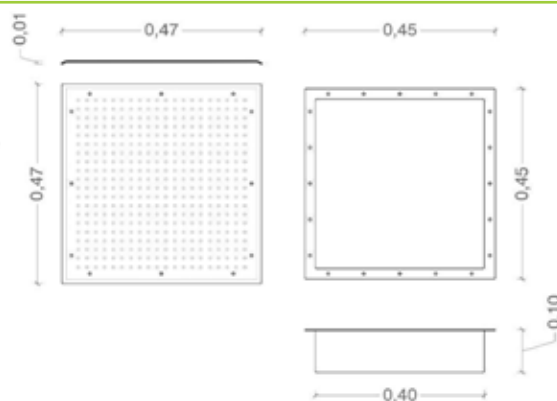

IDROMASSAGGIO

ACQUABUBBLE ROTONDO / ROUND WATERBUBBLE

Dispositivo per idromassaggio ad aria realizzato in acciaio inox

Device for hydromassage with air made of stainless steel.

Codice	Descrizione	D [mm]	Portata [m ³ /h]
1073009	Acqua Bubble inox Ø 310 per liner, attacco inferiore 2" F <i>Acqua Bubble inox Ø 310 for liner, lower connection 2" F</i>	310	50
1073010	Acqua Bubble inox Ø 420 per liner attacco inferiore 2" F <i>Acqua Bubble inox Ø 420 per liner, lower connection 2" F</i>	420	50

ACQUA BUBBLE QUADRATO / SQUARE WATER BUBBLE

Dispositivo per idromassaggio ad aria realizzato in acciaio inox AISI 316 e provvisto di dispositivo interno di regolazione portata dell'aria.

Device for hydromassage with air made of stainless steel AISI 316 and purpose of the internal control air flow.

Codice	Descrizione
1041225	ACQUA BUBBLE 400x400 – attacco 2" x liner - acciaio inox AISI 316 <i>WATER BUBBLE 400x400 - attack 2 "x liner - stainless steel AISI 316</i>

KIT IDROMASSAGGIO ACQUA BUBBLE / KIT WATER BUBBLE