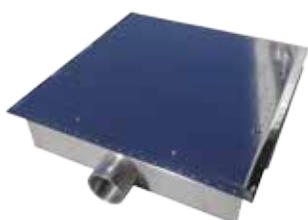

IDROMASSAGGIO

ACQUABUBBLE ROTONDO / ROUND WATERBUBBLE

Dispositivo per idromassaggio ad aria realizzato in acciaio inox

Device for hydromassage with air made of stainless steel.

Codice	Descrizione	D [mm]	Portata [m ³ /h]
1073009	Acqua Bubble inox Ø 310 per liner, attacco inferiore 2" F <i>Acqua Bubble inox Ø 310 for liner, lower connection 2" F</i>	310	50
1073010	Acqua Bubble inox Ø 420 per liner attacco inferiore 2" F <i>Acqua Bubble inox Ø 420 per liner, lower connection 2" F</i>	420	50

ACQUA BUBBLE QUADRATO / SQUARE WATER BUBBLE

Dispositivo per idromassaggio ad aria realizzato in acciaio inox AISI 316 e provvisto di dispositivo interno di regolazione portata dell'aria.

Device for hydromassage with air made of stainless steel AISI 316 and purpose of the internal control air flow.

Codice	Descrizione
1041225	ACQUA BUBBLE 400x400 – attacco 2" x liner - acciaio inox AISI 316 <i>WATER BUBBLE 400x400 - attack 2 "x liner - stainless steel AISI 316</i>

KIT IDROMASSAGGIO ACQUA BUBBLE / KIT WATER BUBBLE

IL KIT SI COMPONE DI THE KIT CONSISTS OF:

- Acqua bubble 400x400 trifase per liner
- Soffiante da 0,90 kW a funzionamento continuo
- Raccorderia di collegamento diametro 63
- Colla per la raccorderia
- Tubo PVC rigido diametro 63
- Water bubble 400x400 threephase for liner
- The blower from 0.90 kW
- The connection pipes diameter 63
- The glue for the fittings
- Rigid PVC pipe diameter 63