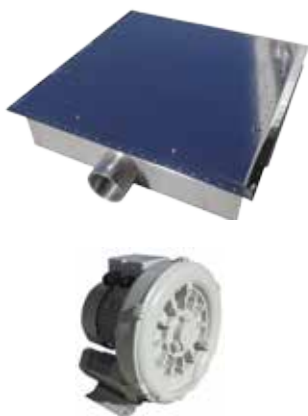

IDROMASSAGGIO

ACQUABUBBLE ROTONDO / ROUND WATERBUBBLE

Dispositivo per idromassaggio ad aria realizzato in acciaio inox

Device for hydromassage with air made of stainless steel.

Codice	Descrizione	D [mm]	Portata [m ³ /h]
1073009	Acqua Bubble inox Ø 310 per liner, attacco inferiore 2" F <i>Acqua Bubble inox Ø 310 for liner, lower connection 2" F</i>	310	50
1073010	Acqua Bubble inox Ø 420 per liner attacco inferiore 2" F <i>Acqua Bubble inox Ø 420 per liner, lower connection 2" F</i>	420	50

ACQUA BUBBLE QUADRATO / SQUARE WATER BUBBLE

Dispositivo per idromassaggio ad aria realizzato in acciaio inox AISI 316 e provvisto di dispositivo interno di regolazione portata dell'aria.

Device for hydromassage with air made of stainless steel AISI 316 and purpose of the internal control air flow.

Codice	Descrizione
1041225	ACQUA BUBBLE 400x400 – attacco 2" x liner - acciaio inox AISI 316 <i>WATER BUBBLE 400x400 - attack 2 "x liner - stainless steel AISI 316</i>

KIT IDROMASSAGGIO ACQUA BUBBLE / KIT WATER BUBBLE

IL KIT SI COMPONE DI THE KIT CONSISTS OF:

- Acqua bubble 400x400 trifase per liner
- Soffiante da 0,90 kW a funzionamento continuo
- Raccorderia di collegamento diametro 63
- Colla per la raccorderia
- Tubo PVC rigido diametro 63
- Water bubble 400x400 threephase for liner
- The blower from 0.90 kW
- The connection pipes diameter 63
- The glue for the fittings
- Rigid PVC pipe diameter 63