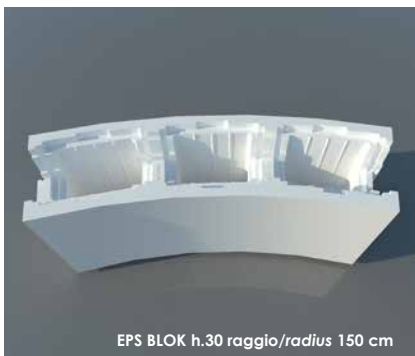

EPS BLOK MODULI PRECURVATI / EPS BLOK PRE-CURVED SHAPE

EPS BLOK h.30 raggio/radius 150 cm