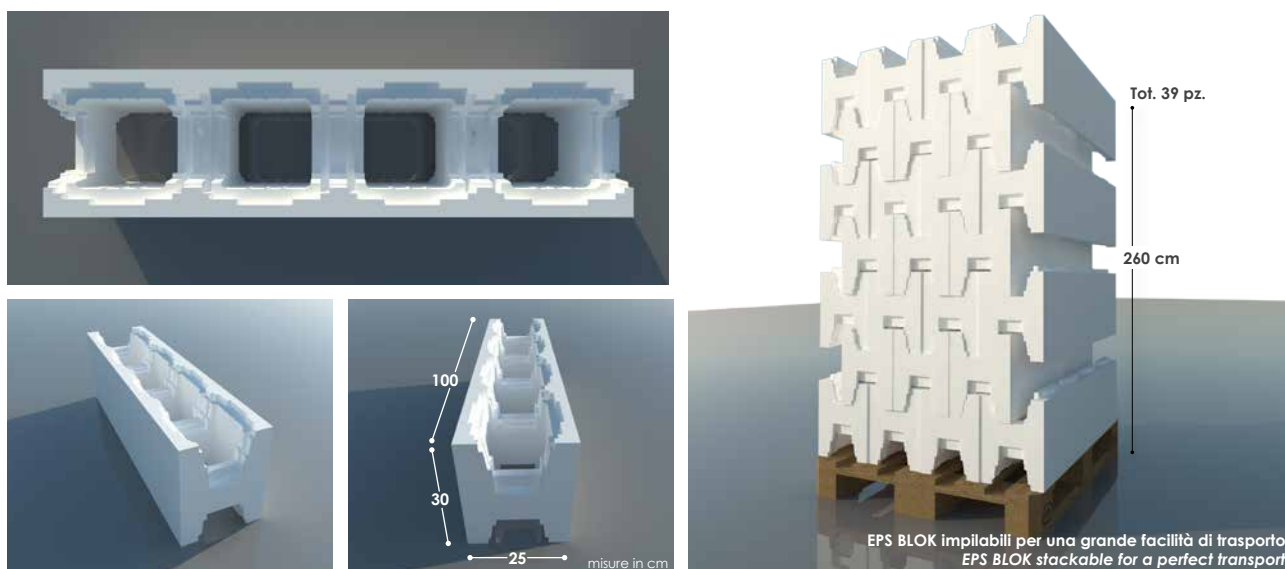

EPS BLOK è il nuovo sistema di cassetta isoterma pre-formata in moduli dritti e già curvati, facile e veloce per il getto di piscine in calcestruzzo. EPS BLOK grazie alla sua leggerezza ed i suoi incastri che lo rendono impilabile permette un facile trasporto e inoltre ha:

- proprietà isoterme che permettono di mantenere più a lungo la temperatura raggiunta dall'acqua
- maggiore semplicità nell'assemblare le pareti curve
- stampa in polistirene alta densità per pareti diritte e precurvate
- getto di calcestruzzo dosaggio fine densità C25/30

EPS BLOK is the new isothermal formwork in rectangular and curved form, easy and fast for building concrete pools. EPS BLOK thanks to its lightness and its joints that make it stackable allows easy transport and also has:

- *isotherm properties that allow the pool to keep the water temperature*
- *greater simplicity in assembling curved walls*
- *molding high-density polystyrene for straight walls and pre-curved*
- *concrete batching end density C25/30*

EPS BLOK 1000 MODULO DIRITTO / EPS BLOCK 1000 RECTANGULAR FORM

Codice	Descrizione
1064000	EPS BLOK 1000 diritto / EPS BLOK 1000 rectangular form