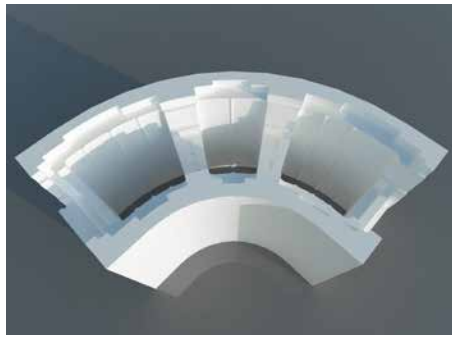

EPS BLOK CURVA 90° / 90° SHAPE EPS BLOK

Codice	Descrizione
1064002	EPS BLOK curva 90° / 90° shape EPS BLOK