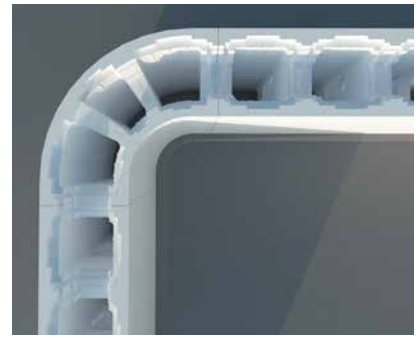

EPS BLOK CURVA 90° / 90° SHAPE EPS BLOK

Codice	Descrizione
1064002	EPS BLOK curva 90° / 90° shape EPS BLOK