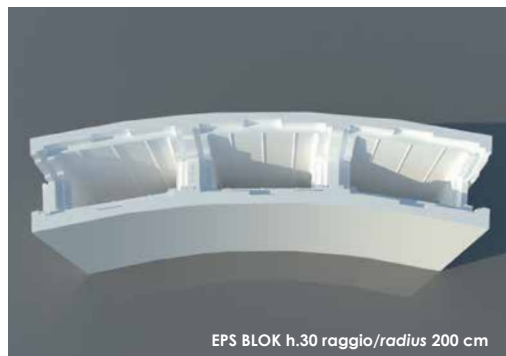

EPS BLOK h.30 raggio/radius 150 cm

EPS BLOK h.30 raggio/radius 200 cm