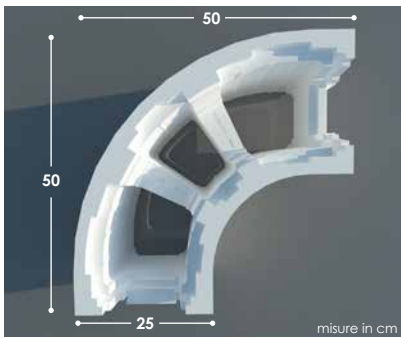

- proprietà isoterme che permettono di mantenere più a lungo la temperatura raggiunta dall'acqua
- maggiore semplicità nell'assemblare le pareti curve
- stampa in polistirene alta densità per pareti diritte e precurvate
- getto di calcestruzzo dosaggio fine densità C25/30

- *isotherm properties that allow the pool to keep the water temperature*
- *greater simplicity in assembling curved walls*
- *molding high-density polystyrene for straight walls and pre-curved*
- *concrete batching end density C25/30*

## CHIAVETTE DI TAMPONAMENTO ANGOLI / CLOSING ANGLE KEYS

Codice	Descrizione
1064001	Coppia chiavette di tamponamento angoli (A e B) / Closing angle keys (A and B)

## EPS BLOK CURVA 90° / 90° SHAPE EPS BLOK

Codice	Descrizione
1064002	EPS BLOK curva 90° / 90° shape EPS BLOK