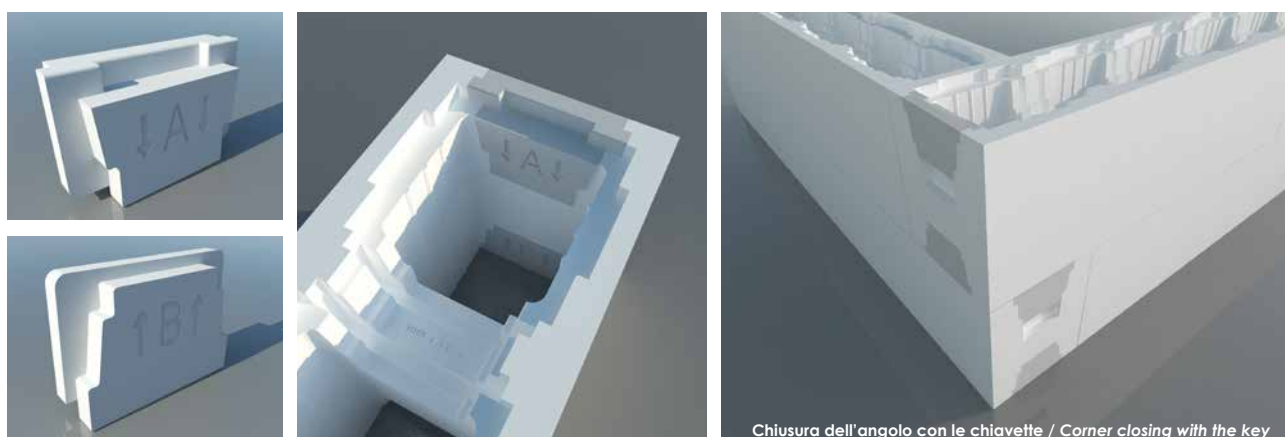

CHIAVETTE DI TAMPONAMENTO ANGOLI / CLOSING ANGLE KEYS

Codice	Descrizione
1064001	Coppia chiavette di tamponamento angoli (A e B) / Closing angle keys (A and B)