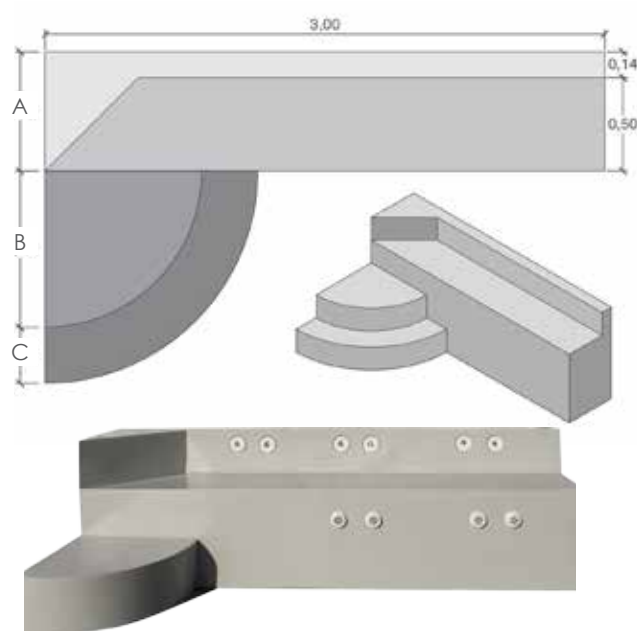

cod.1030411 (N°2 scalini) - cod. 1030414 (N°1 scalino)