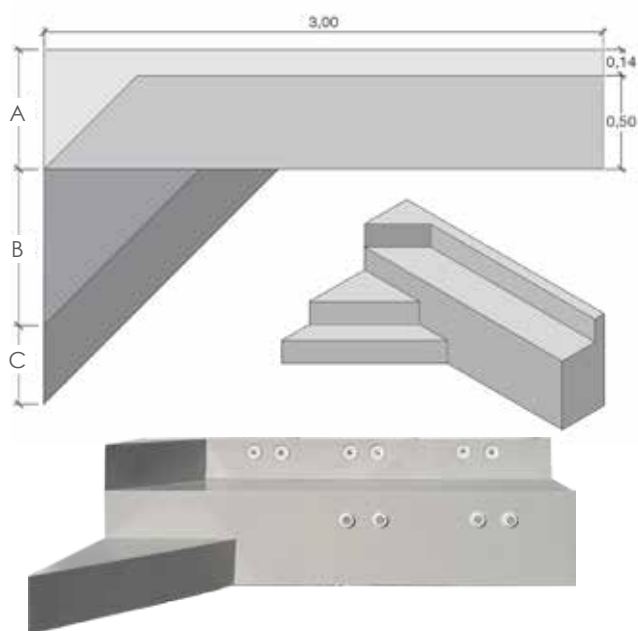

Scale ad angolo - Corner stairs

SCALE ROMANA / ROMAN STAIRS

Codice	Descrizione	Lunghezza	Altezza [m]	Numero scalini
1030250	Scala romana Roman stair	2,50 m	1,20	3
1030273	Scala romana Roman stair	3,00 m	1,50	4

SCALE AD ANGOLO CON SEDUTA / ANGLED STAIRS WITH SEAT

Codice	Descrizione	Larghezza interna	Altezza	Numero scalini
1030251	Scala ad angolo con seduta Angled stair with seat	1,75 mx1,75 m	1,20	3

SCALE AD ANGOLO / ANGLED STAIRS

Codice	Descrizione	Larghezza interna [m]			Altezza [m]	Numero scalini
		A	B	C		
1030253	Scala ad angolo Angled stair	2,40	1,70	1,70	0,90	3
1030276	Scala ad angolo Angled stair	2,50	1,77	1,77	1,20	4

SCALE CON PANCA CON KIT IDROMASSAGGIO STAIRS WITH SITTING COMPLETE WITH HYDROMASSAGE JETS KIT