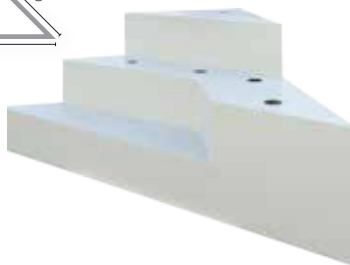

RINNOVARE LA PISCINA

SCALA AD ANGOLO CON SEDUTA / ANGLED STAIRS WITH SEAT

Codice	Descrizione	Larghezza interna [m]		Altezza [m]	N° scalini
		A	B		
1030367	Scala ad angolo con seduta <i>Angled stair with seat</i>	2,40	1,70	0,90	3
1030368	Scala ad angolo con seduta <i>Angled stair with seat</i>	3,00	2,12	1,20	4

SCALA CIRCOLARE / ROUND STAIRS