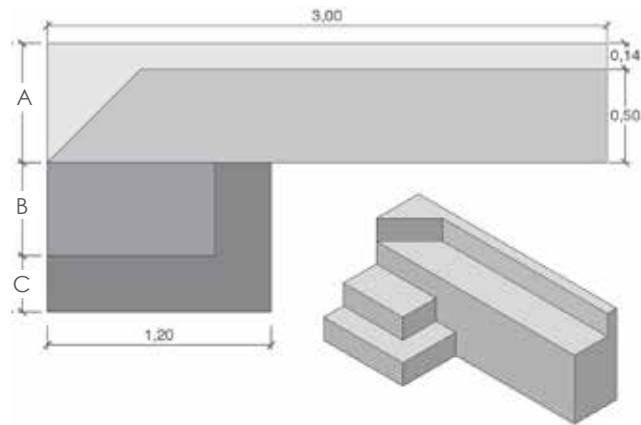

SCALE AD ANGOLO CON SEDUTA / ANGLED STAIRS WITH SEAT

Codice	Descrizione	Larghezza interna	Altezza	Numero scalini
1030251	Scala ad angolo con seduta Angled stair with seat	1,75 mx1,75 m	1,20	3

SCALE AD ANGOLO / ANGLED STAIRS

Codice	Descrizione	Larghezza interna [m]			Altezza [m]	Numero scalini
		A	B	C		
1030253	Scala ad angolo Angled stair	2,40	1,70	1,70	0,90	3
1030276	Scala ad angolo Angled stair	2,50	1,77	1,77	1,20	4

SCALE CON PANCA CON KIT IDROMASSAGGIO STAIRS WITH SITTING COMPLETE WITH HYDROMASSAGE JETS KIT

cod.1030410 (N°2 scalini) - cod. 1030413 (N°1 scalino)

cod.1030411 (N°2 scalini) - cod. 1030414 (N°1 scalino)

cod. 1030416 (N°2 scalini)

cod.1030412 (N°2 scalini) - cod. 1030415 (N°1 scalino)

Codice	Modello	Dimensioni [cm]			Altezza totale [cm]	N° scalini	N° scalini totale	
		A	B	C				
ALTEZZA SEDUTA 90 cm - LUNGHEZZA TOTALE 300 cm - sitting height 90 cm - total length 300 cm								
1030410	Scala ad angolo con panca / Corner stair with sitting	64	84	42	120	2	4	
1030416	Scala ad angolo estesa con panca / Extended corner stair w/sitting	64	84	42	120	2	4	
1030411	Scala circolare con panca / Round corner stair with sitting	64	84	30	120	2	4	
1030412	Scala angolo retto con panca / Square corner stair with sitting	64	50	30	120	2	4	
ALTEZZA SEDUTA 60 cm - LUNGHEZZA TOTALE 300 cm - sitting height 60 cm - total length 300 cm								
1030413	Scala ad angolo con panca / Corner stair with sitting	64	84	-	90	1	3	
1030414	Scala circolare con panca / Round corner stair	64	84	-	90	1	3	
1030415	Scala angolo retto con panca / Square corner stair with sitting	64	50	-	90	1	3	
MODULO ESTENSIONE PANCA - BENCH EXTENSION MODULE								
1030420	Modulo estensione panca - H 60 cm / bench extension module - H 60 cm							al m
1030421	Modulo estensione panca - H 90 cm / bench extension module - H 90 cm							al m