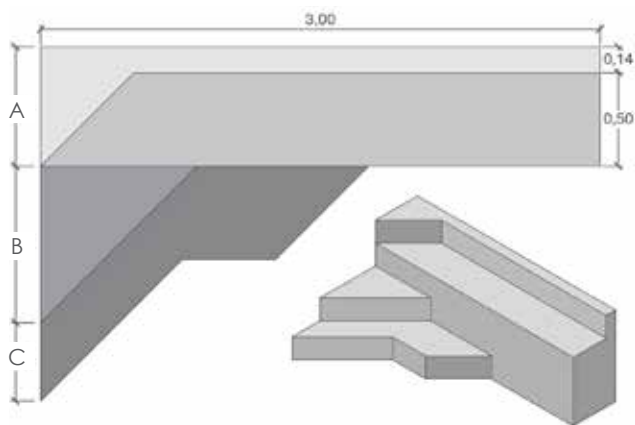

SCALE AD ANGOLO CON SEDUTA / ANGLED STAIRS WITH SEAT

Codice	Descrizione	Larghezza interna	Altezza	Numero scalini
1030251	Scala ad angolo con seduta Angled stair with seat	1,75 mx1,75 m	1,20	3

SCALE AD ANGOLO / ANGLED STAIRS

Codice	Descrizione	Larghezza interna [m]			Altezza [m]	Numero scalini
		A	B	C		
1030253	Scala ad angolo Angled stair	2,40	1,70	1,70	0,90	3
1030276	Scala ad angolo Angled stair	2,50	1,77	1,77	1,20	4

SCALE CON PANCA CON KIT IDROMASSAGGIO STAIRS WITH SITTING COMPLETE WITH HYDROMASSAGE JETS KIT

cod.1030410 (N°2 scalini) - cod. 1030413 (N°1 scalino)

cod.1030411 (N°2 scalini) - cod. 1030414 (N°1 scalino)

cod. 1030416 (N°2 scalini)

cod.1030412 (N°2 scalini) - cod. 1030415 (N°1 scalino)

Codice	Modello	Dimensioni [cm]			Altezza totale [cm]	N° scalini	N° scalini totale	
		A	B	C				
ALTEZZA SEDUTA 90 cm - LUNGHEZZA TOTALE 300 cm - sitting height 90 cm - total length 300 cm								
1030410	Scala ad angolo con panca / Corner stair with sitting	64	84	42	120	2	4	
1030416	Scala ad angolo estesa con panca / Extended corner stair w/sitting	64	84	42	120	2	4	
1030411	Scala circolare con panca / Round corner stair with sitting	64	84	30	120	2	4	
1030412	Scala angolo retto con panca / Square corner stair with sitting	64	50	30	120	2	4	
ALTEZZA SEDUTA 60 cm - LUNGHEZZA TOTALE 300 cm - sitting height 60 cm - total length 300 cm								
1030413	Scala ad angolo con panca / Corner stair with sitting	64	84	-	90	1	3	
1030414	Scala circolare con panca / Round corner stair	64	84	-	90	1	3	
1030415	Scala angolo retto con panca / Square corner stair with sitting	64	50	-	90	1	3	
MODULO ESTENSIONE PANCA - BENCH EXTENSION MODULE								
1030420	Modulo estensione panca - H 60 cm / bench extension module - H 60 cm							al m
1030421	Modulo estensione panca - H 90 cm / bench extension module - H 90 cm							al m