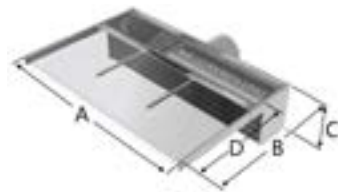

LAME D'ACQUA
WATER BLADES

*E' possibile pilotare più lame d'acqua con lo stesso quadro elettrico di comando
It is possible to control several water blades using a single electrical panel

Per ottenere una lama d'acqua armoniosa, è essenziale che la portata d'acqua sia costante. E' dunque necessario utilizzare una valvola a sfera che consenta di regolare la portata della lama d'acqua.

To create a harmonious water blade, the water flow rate must be constant. Therefore necessary to use a ball valve which allows to adjust the flow rate of the water blade.

3 Dimensioni per assicurare una perfetta omogeneità in funzione della piscina o della spa scelta.

Le lame d'acqua equipaggiate di LED sono alimentate a 12V cc, con l'aiuto di un quadro elettrico (4) e del suo telecomando (incluso col quadro). Integra 10 programmi luminosi.

Available in 3 sizes to ensure a perfect fit in your pool or spa
Water blades fitted with LEDs work off a 12 V DC supply via an electrical panel (4) and a remote control (included with the electrical panel). There are 10 light programmes to choose from.