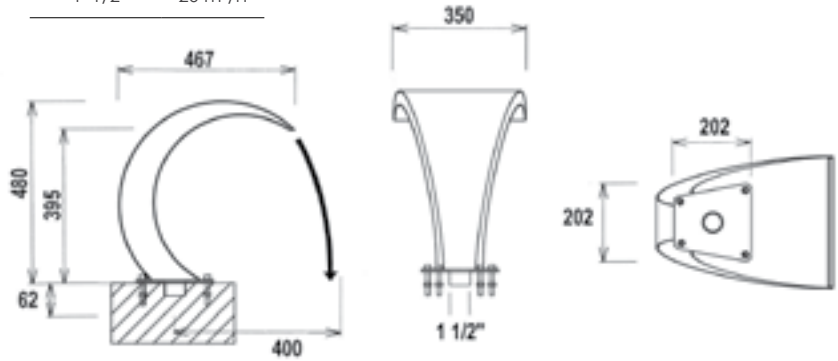

Attacchi Ø	Portata m <sup>3</sup> /h
2"	30 m <sup>3</sup> /h

CASCATA MINI IOS - INOX 304 NON RICHIEDE ANCORAGGIO  
 WATERFALL MINI IOS 304 NOT REQUIRED ANCHOR

Codice	Descrizione
1041231	Cascata Mini ios lucida - inox 304 / polished waterfall Mini ios
1041224	Cascata Mini ios elettrolucidata - inox 304 electropolished waterfall Mini ios

Attacchi Ø	Portata m³/h
1"1/2	20 m³/h

CASCATA SYRA INOX 316 COMPLETA DI ANCORAGGIO  
 WATERFALL SYRA INOX 316 COMPLETE WITH ANCHOR

Codice	Descrizione
1041275	Cascata Syra - inox 316 / waterfall Syra-316
1041223	Cascata Syra elettrolucidata - inox 316 electropolished waterfall Syra-316