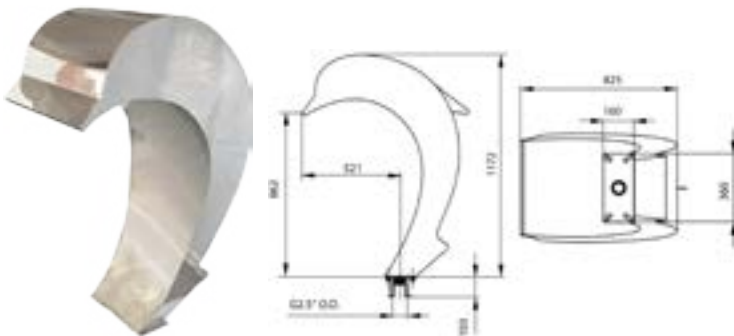

Codice	Descrizione
1041263	Cascata delfino - inox 304 <i>Dolphin waterfall stainless steel 304</i>

Attacchi Ø	Portata m³/h
2"1/2	30 m³/h