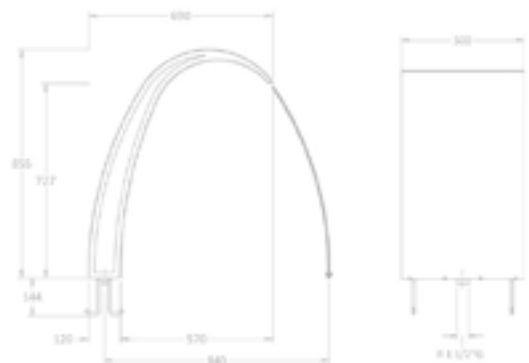

Codice	Descrizione
1041275	Cascata Syra - inox 316 / waterfall Syra-316
1041223	Cascata Syra elettrolucidata - inox 316 electropolished waterfall Syra-316

Attacchi Ø	Portata m³/h
1"1/2	35 m³/h