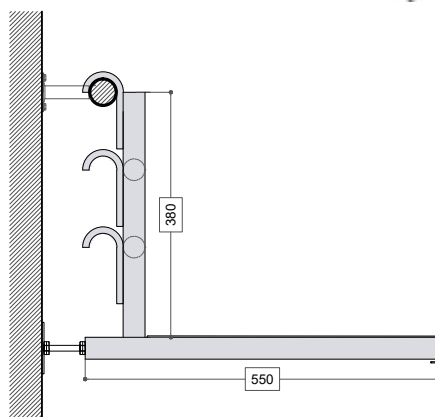

Codice	Descrizione
1041256	Seduta fisioterapica acciaio inox 316 - Physiotherapeutic seat stainless steel 316