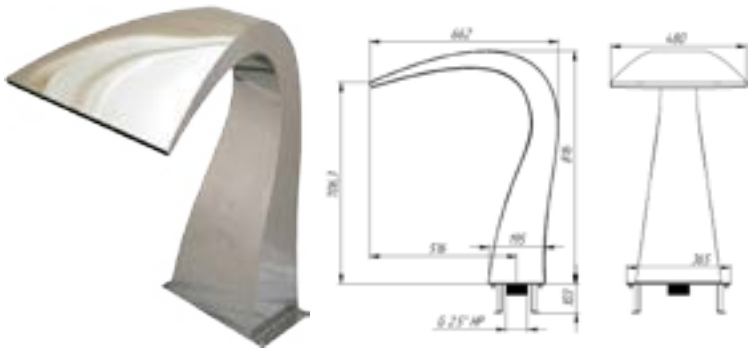

CASCATA NINFA / NYMPH WATERFALL

Codice	Descrizione
1041262	Cascata ninfa - inox 304 <i>Nymph waterfall stainless steel 304</i>

Attacchi Ø	Portata m³/h
2"1/2	30 m³/h

CASCATA DELFINO / DOLPHIN WATERFALL