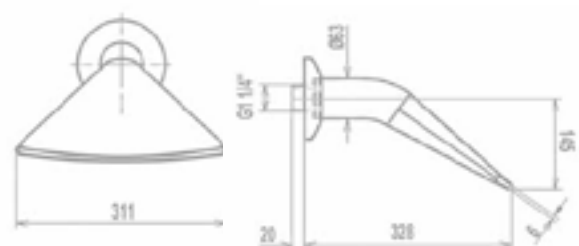

Attacchi Ø	Portata m³/h
1"1/2	35 m³/h

GETTO ACQUA A PARETE BRA - INOX 316  
 WATER JET WALL BRA 316 STAINLESS

Codice	Descrizione
1041261	Getto d'acqua a parete Bra - inox 316 / water jet Bra-316

Attacchi Ø	Portata m³/h
1"1/4	20 m³/h