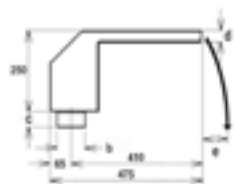

CASCATE

CASCATA DECORATIVA VESTA INOX 316 DECORATIVE WATERFALL VESTA 316 STAINLESS STEEL