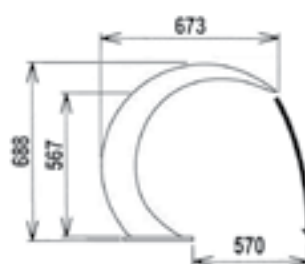

CASCATE

CASCATA DECORATIVA VESTA INOX 316 DECORATIVE WATERFALL VESTA 316 STAINLESS STEEL

Codice	Descrizione
1041240	Cascata decorativa Vesta 300 / decorative waterfall Vesta 300
1041241	Cascata decorativa Vesta 500 / decorative waterfall Vesta 500
1041245	Cascata decorativa Vesta 1000 / decorative waterfall Vesta 1000

Codice	Portata	A mm	B mm	C mm	D mm	E mm
1041240	10m³/h	300	2"	42	25	270
1041241	20m³/h	500	2"	42	25	250
1041245	40m³/h	1000	3"	48	25	260

CASCATA PALLADE INOX 316 COMPLETA DI ANCORAGGIO WATERFALL PALLAS 316 STAINLESS STEEL COMPLETE ANCHOR

Codice	Descrizione
1041234	Cascata Pallade lucida - inox 316 / polished Pallade waterfall

Attacchi Ø	Portata m³/h
2"1/2	50

CASCATA MEZZA LUNA IOS INOX 316 ANCORAGGIO NECESSARIO WATERFALL MEZZALUNA IOS 316 STAINLESS REQUIRED ANCHOR

Codice	Descrizione
1041232	Cascata mezzaluna ios lucida - inox 316 / polished waterfall ios-316
1041233	Cascata mezzaluna ios opaca - inox 316 / matt waterfall ios-316
1041226	Cascata mezzaluna ios elettrolucidata - inox 316 electropolished waterfall ios-316
1041277	Cornice cascata mezzaluna ios lucida - inox 316 frame for polished waterfall ios -316
1041278	Cornice cascata mezzaluna ios opaca - inox 316 frame for polished waterfall ios-316
1041279	Ancoraggio cascata mezzaluna ios - inox 316 / anchor for waterfall ios-316

Attacchi Ø	Portata m³/h
2"	30 m³/h