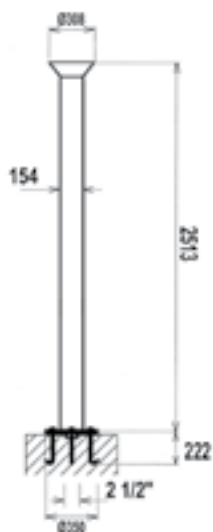

FONTANA CRETA INOX 316
FOUNTAIN CRETA 316 STAINLESS

Codice	Descrizione
1041246	Fontana Creta - inox 316 Fountain Creta - 316
Attacchi Ø	Portata m³/h
2"1/2	35