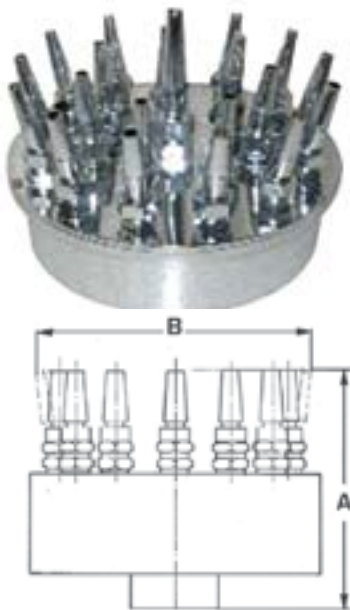

UGELLO A GETTO MULTIPLO ORIENTABILE
MULTI DIRECTIONAL JET NOZZLE

La versione orientabile del getto multiplo consente un'eccellente prestazione in vasche di grandi dimensioni ed è ideale per grandi spazi interni ed esterni. I beccucci posizionati angolarmente producono un getto orientato verso l'esterno. Base in bronzo e rivestimento in ottone cromato.

The adjustable version of the multi-jet provides excellent performance in large pools and it is ideal for large indoor and outdoor spaces. The spouts positioned angularly produce a jet oriented towards the outside. The base is in bronze and has a plated brass coating.

Codice	Descrizione	Prezzo	Entrata	A mm	B mm
1041416	Ugello getto multiplo ADL-100	€ 316,80	1/2"	85	100
1041417	Ugello getto multiplo ADL-135	€ 378,00	1 1/4"	95	135
1041418	Ugello getto multiplo ADL-210	€ 900,00	1 1/4"	140	210
1041419	Ugello getto multiplo ADL-275	€ 1.386,00	2"	230	260
1041420	Ugello getto multiplo ADL-300	€ 1.700,00	3"	230	260
1041421	Ugello getto multiplo ADL-340	€ 2.045,00	4"	230	260

Nella tabella che segue, la portata d'acqua richiesta è indicata dalla lettera **Q**.
In the following table, the required water flow is indicated by the letter Q.