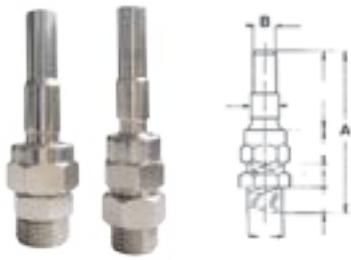

UGELLO A GETTO SINGOLO / SINGLE JET NOZZLE

Ugello d'acqua orientabile in ABS. Ugello orientabile che forma un lungo e brillante getto d'acqua. Di grande effetto, sia che venga utilizzato un solo ugello, sia in gruppo a forma circolare o in fila. Grazie alla sua costruzione regolabile può essere posizionato con un'angolazione di 15°. Base in bronzo e rivestimento in ottone cromato.

Water nozzle adjustable in ABS. Pivoting nozzle that forms a long and brilliant jet of water. Very impressive, whether it is used only nozzle, either in groups or in a circular row. Due to its adjustable construction can be positioned at an angle of 15°. Base in bronze and brass plated coating.