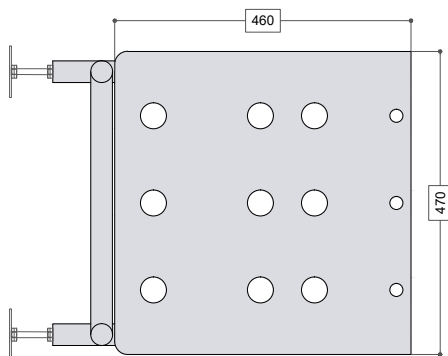

Codice	Descrizione
1041256	Seduta fisioterapica acciaio inox 316 - Physiotherapeutic seat stainless steel 316