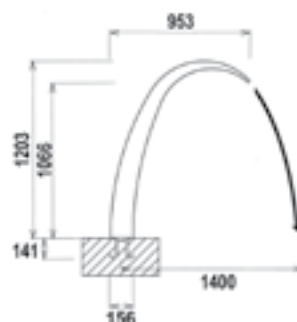

Codice	Descrizione
1041234	Cascata Pallade lucida - inox 316 / polished Pallade waterfall

Attacchi Ø	Portata m³/h
2"1/2	50