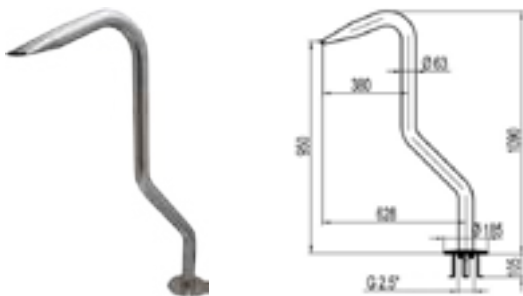

CASCATA NINFA / NYMPH WATERFALL

Codice	Descrizione
1041262	Cascata ninfa - inox 304 <i>Nymph waterfall stainless steel 304</i>

Attacchi Ø	Portata m³/h
2"1/2	30 m³/h

CASCATA DELFINO / DOLPHIN WATERFALL

Codice	Descrizione
1041263	Cascata delfino - inox 304 <i>Dolphin waterfall stainless steel 304</i>

Attacchi Ø	Portata m³/h
2"1/2	30 m³/h

CASCATA ANACONDA / ANACONDA WATERFALL

Codice	Descrizione
1041273	Cascata anaconda - inox 304 <i>Anaconda waterfall stainless steel 304</i>

Attacchi Ø	Portata m³/h
2"1/2	15 m³/h