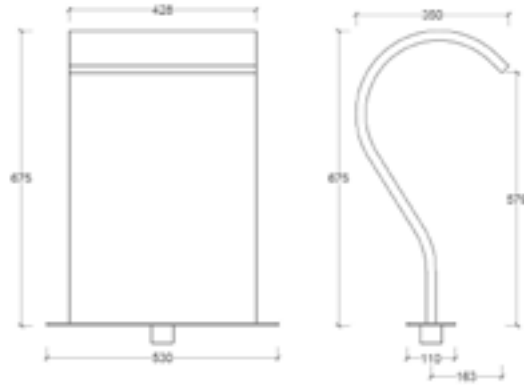

Attacchi Ø	Portata m³/h
2"1/2	30 m³/h

CASCATA ANACONDA / ANACONDA WATERFALL

Codice	Descrizione
1041273	Cascata anaconda - inox 304 <i>Anaconda waterfall stainless steel 304</i>

Attacchi Ø	Portata m³/h
2"1/2	15 m³/h

Attacchi Ø	Portata m³/h
2"	8 m³/h

CASCATA RIVER - INOX 316 NON RICHIEDE ANCORAGGIO  
 WATERFALL RIVER SS 316 NOT REQUIRED ANCHOR

Codice	Descrizione
1041230	Cascata River inox 316 / River waterfall 316

Attacchi Ø	Portata m³/h
1"1/2	6 m³/h