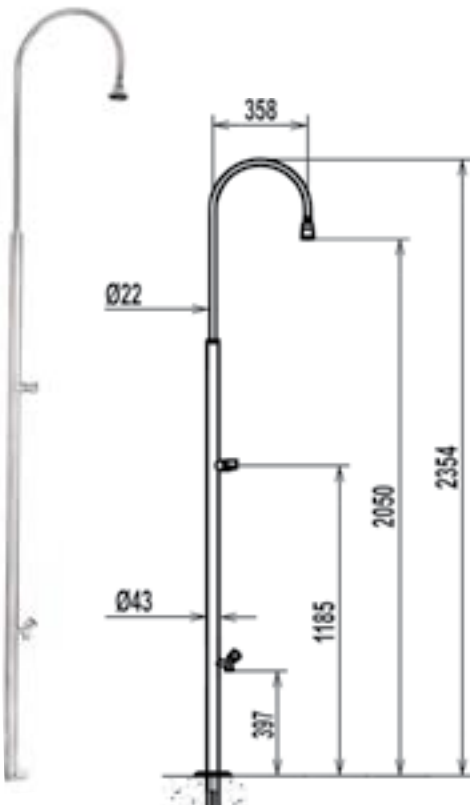

Made of polyethylene high density. Fuel tank capacity 28 l, height 2,17 m. Equipped with hot/cold water mixer. Water inlet with universal hose connector.

Codice	Descrizione
TAB 1	Doccia Solare Happy Five Happy Five solar shower

Codice	Descrizione
1040440	Lavapiedi solare Jolly Go antracite / Jolly Go solar foot washer anthracite

ACCESSORI
ACCESSORIES

cod.1040433

cod.1040439

cod.1040434

Codice	Descrizione
1040433	Staffa di fissaggio antivandalico e antifurto per Happy e Jolly <i>Vandalism and anti-theft bracket for Happy and Jolly</i>
1040434	Sistema di fissaggio a vite per sabbia e prato <i>Screw fixing system for sand and grass</i>
1040439	Filtro anticalcare H12,5 L 6,5 per modelli in alluminio <i>Descaling filter H12,5 L 6,5 for aluminium models</i>

DOCCIA SOLARE 30 L / SOLAR SHOWER 30 L

- Acciaio inox 304
- Serbatoio in alluminio di capacità 30 litri
- Equipaggiata di un miscelatore per acqua
- Altezza 2,20 m
- *Stainless steel 304*
- *Tank capacity 30 liters*
- *Equipped with a water mixer*
- *Height 2.20 m*

Codice	Descrizione
1040224	Doccia solare 30L / Solar shower 30L

DOCCIA DA SPIAGGIA / BEACH SHOWER

Doccia in acciaio inox 304 con sciacqua piedi.
Incluso ancoraggio Ø43 che permette un facile montaggio/smontaggio, attacco femmina 1/2".