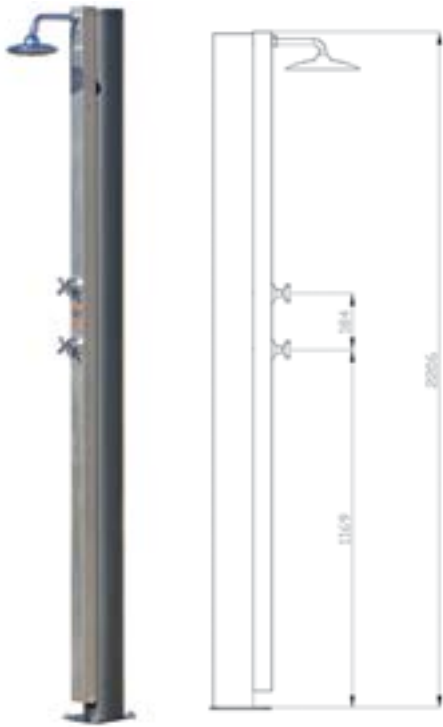

Made of polyethylene high density. Fuel tank capacity 28 l, height 2,17 m. Equipped with hot/cold water mixer. Water inlet with universal hose connector.

Codice	Descrizione
TAB 1	Doccia Solare Happy Five Happy Five solar shower

Codice	Descrizione
1040440	Lavapiedi solare Jolly Go antracite / Jolly Go solar foot washer anthracite

ACCESSORI
ACCESSORIES

cod.1040433

cod.1040439

cod.1040434

Codice	Descrizione
1040433	Staffa di fissaggio antivandalico e antifurto per Happy e Jolly <i>Vandalism and anti-theft bracket for Happy and Jolly</i>
1040434	Sistema di fissaggio a vite per sabbia e prato <i>Screw fixing system for sand and grass</i>
1040439	Filtro anticalcare H12,5 L 6,5 per modelli in alluminio <i>Descaling filter H12,5 L 6,5 for aluminium models</i>

DOCCIA SOLARE 30 L / SOLAR SHOWER 30 L

- Acciaio inox 304
- Serbatoio in alluminio di capacità 30 litri
- Equipaggiata di un miscelatore per acqua
- Altezza 2,20 m
- *Stainless steel 304*
- *Tank capacity 30 liters*
- *Equipped with a water mixer*
- *Height 2.20 m*