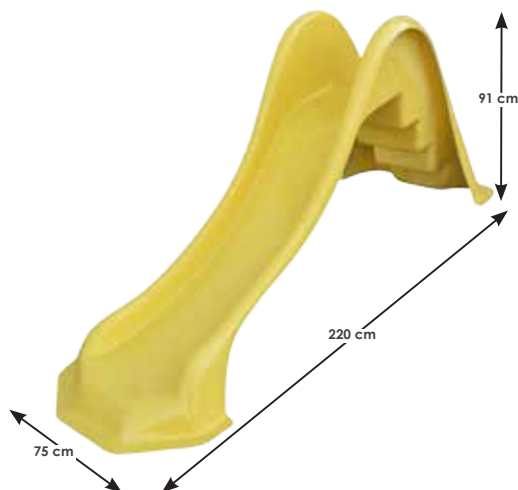

SERENDIPITY GALLEGGIANTE: completa di braccioli galleggianti in polietilene con porta bottiglia. Larghezza 84 x lunghezza min.169 x altezza 74 cm.

TAB 1

Made entirely of polyethylene, surface stone effect

TAB 2 Poltrona Serendipity galleggiante

Codice	1040390	1040391	1040392	1040393	1040394
Colore	antracite	bianco	arancio	fuxia	verde

PRISCILLE

rosso
red

giallo
yellow

Scivolo in vetroresina dal design moderno. La scala ha 4 gradini larghi e bordo prensile per assicurare una presa facile e sicura anche per le manine dei più piccoli. Disponibile in due colori: giallo e rosso.

- Larghezza 75 cm, Lunghezza 220 cm -Altezza 91 cm

Water slide in fiberglass of modern design. The scale has four wide steps and edge grip to ensure a safe grip for little hands of children. Available in two colors: yellow and red.

- Width 75 cm- Leght 220 cm - Hight- 91 cm

Codice	Descrizione
1040444	Scivolo Priscille / Water slide Priscille