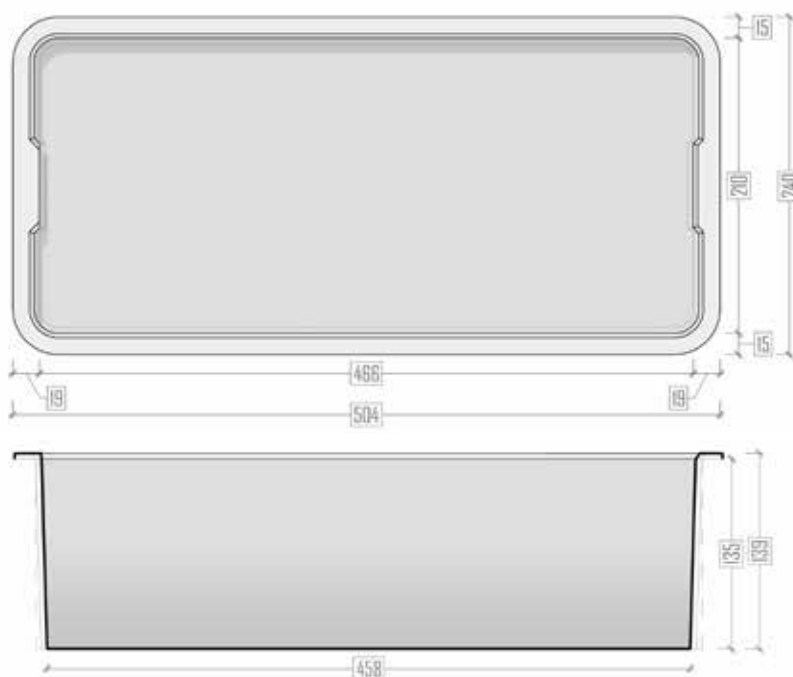

# MINI - PISCINA

 GARDEN

Piscina in vetroresina ideale per piccoli spazi o ambienti interni.

Viene fornita completa di locale tecnico MAC 6 con:

- 1 pompa di filtrazione 0,37 kW monofase
- 1 filtro a sabbia
- 1 quadro di comando con pianificazione delle fasce orarie di filtrazione
- 1 skimmer, 2 bocchette di immissione, 1 faro LED RGB
- Kit nuoto contro corrente per la VERSIONE PRESTIGE

*Fiberglass pool ideally for small spaces or indoors. It is supplied complete with technical housing MAC 6 with:*

- 1 filtration pump 0,37 kW mono-phase
- 1 sand filter
- 1 control panel with planning filtration slots
- 1 skimmer, 2 return fitting, 1 LED RGB projector
- swimming against current KIT for PRESTIGE VERSION

## DIMENSIONI / DIMENSIONS:

- Lunghezza interna: 4,66 m
- Larghezza interna: 2,10 m
- Lunghezza esterna: 5,04 m
- Larghezza esterna: 2,40 m
- Altezza: 1,39 m
- *Internal length: 4,66 m*
- *Internal width: 2,10 m*
- *External length: 5,04 m*
- *External width: 2,40 m*
- *Height: 1,39 m*