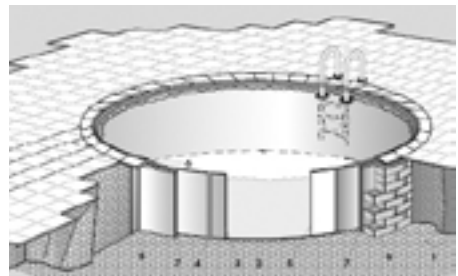

Rondò Rotonda

1. Terreno
2. Guida inferiore
3. Lamiera
4. Profilo d'aggancio
5. Liner
6. Corrimano
7. Isolamento
8. Calcestruzzo
9. Opera muraria

Rondò circular

1. Ground
2. Lower guide
3. Sheet
4. Hocking profile
5. Liner
6. Handrail
7. Insulation
8. Concrete
9. Masonry