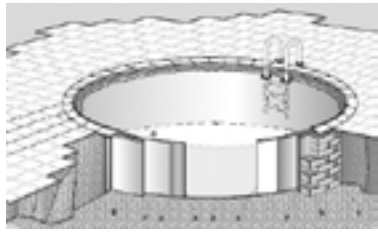

KIT PISCINE RONDÒ / RONDÒ SWIMMING POOLS KIT

Le **PISCINE INTERRATE RONDÒ** sono composte da una struttura robusta e resistente con parete in acciaio zincato, rivestita di poliestere sull'esterno e lacca protettiva all'interno, con trattamento anti corrosione. Grazie ad un'estrema semplicità di installazione, è possibile realizzare una piscina interrata senza la necessità di ricorrere a personale specializzato. I componenti della struttura sono collegati tra loro con profili prodotti con speciali materiali, che conferiscono una particolare robustezza e rigidità. Il rivestimento è in liner di PVC, sottoposto a trattamento anti UV e antialghe.

Modello	Dimensione [m]	Altezza [m]	PVC LINER 0,6 mm AZZURRO		PVC LINER 0,6 mm SABBIA	
			codice		codice	
Kit Rondò otto 625	6,25 x 3,60	1,20	7200173		7200469	
Kit Rondò otto 725	7,25 x 4,60	1,20	7200174		7200470	
Kit Rondò otto 855	8,55 x 5,00	1,20	7200175		7200471	
Kit Rondò otto 725	7,25 x 4,60	1,50	7200179		7200496	
Kit Rondò otto 855	8,55 x 5,00	1,50	7200180		7200497	

KIT RONDÒ TONDA / RONDÒ CIRCULAR KIT

con aggancio facilitato
with easy hooking

Modello	Dimensione [m]	Altezza [m]	PVC LINER 0,6 mm AZZURRO		PVC LINER 0,6 mm SABBIA	
			codice		codice	
Kit Rondò tonda 350	3,50	1,20	7200258		7200450	
Kit Rondò tonda 400	4,16	1,20	7200120		7200251	
Kit Rondò tonda 500	5,00	1,20	7200145		7200252	
Kit Rondò tonda 600	6,00	1,20	7200146		7200253	
Kit Rondò tonda 700	7,00	1,20	7200147		7200254	
Kit Rondò tonda 800	8,00	1,20	7200148		7200255	
Kit Rondò tonda 600	6,00	1,50	7200153		7200256	
Kit Rondò tonda 700	7,00	1,50	7200154		7200257	

La piscina ovale deve inoltre essere montata su una soletta realizzata in cemento armato, con spessore di circa 15 cm. Ai lati della piscina, lungo le pareti dritte, deve essere realizzato un muretto di sostegno, che garantisca un efficace supporto alla resistenza della struttura contro la forza di spinta dell'acqua.