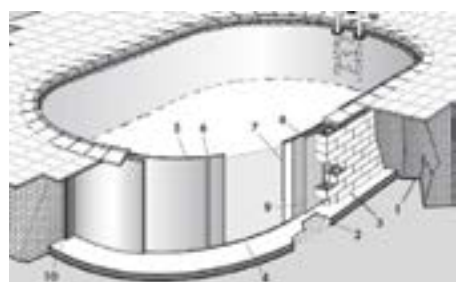

Rondò Ovale

1. Terreno
2. Soletta (armata)
3. Muretto (armato)
4. Guida inferiore
5. Lamiera
6. Profilo d'aggancio
7. Liner
8. Corrimano
9. Isolamento
10. Calcestruzzo

Rondò oval

1. Ground
2. Slab (armed)
3. Wall (concrete)
4. Lower guide
5. Sheet
6. Hocking profile
7. Liner
8. Handrail
9. Insulation
10. Concrete