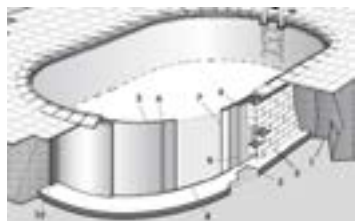

KIT RONDÒ OVALE / RONDÒ OVAL KIT

con aggancio facilitato
with easy hooking

Modello	Dimensione [m]	Altezza [m]	PVC LINER 0,6 mm AZZURRO		PVC LINER 0,6 mm SABBIA	
			codice		codice	
Kit Rondò ovale 525	5,25 x 3,20	1,20	7200158		7200458	
Kit Rondò ovale 600	6,00 x 3,20	1,20	7200159		7200459	
Kit Rondò ovale 700	7,00 x 3,50	1,20	7200160		7200460	
Kit Rondò ovale 800	8,00 x 4,16	1,20	7200161		7200461	
Kit Rondò ovale 1000	10,00 x 4,16	1,20	7200163		7200462	
Kit Rondò ovale 1100	11,00 x 5,00	1,20	7200164		7200463	
Kit Rondò ovale 600	6,00 x 3,20	1,50	7200166		7200464	
Kit Rondò ovale 700	7,00 x 3,50	1,50	7200167		7200465	
Kit Rondò ovale 800	8,00 x 4,16	1,50	7200168		7200466	
Kit Rondò ovale 1000	10,00 x 4,16	1,50	7200170		7200467	
Kit Rondò ovale 1100	11,00 x 5,00	1,50	7200171		7200468