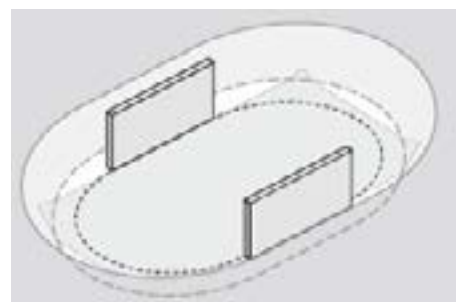

KIT RONDÒ TONDA / RONDÒ CIRCULAR KIT

con aggancio facilitato
with easy hooking

Modello	Dimensione [m]	Altezza [m]	PVC LINER 0,6 mm AZZURRO		PVC LINER 0,6 mm SABBIA	
			codice		codice	
Kit Rondò tonda 350	3,50	1,20	7200258		7200450	
Kit Rondò tonda 400	4,16	1,20	7200120		7200251	
Kit Rondò tonda 500	5,00	1,20	7200145		7200252	
Kit Rondò tonda 600	6,00	1,20	7200146		7200253	
Kit Rondò tonda 700	7,00	1,20	7200147		7200254	
Kit Rondò tonda 800	8,00	1,20	7200148		7200255	
Kit Rondò tonda 600	6,00	1,50	7200153		7200256	
Kit Rondò tonda 700	7,00	1,50	7200154		7200257	

KIT RONDÒ OVALE / RONDÒ OVAL KIT

con aggancio facilitato
with easy hooking

Modello	Dimensione [m]	Altezza [m]	PVC LINER 0,6 mm AZZURRO		PVC LINER 0,6 mm SABBIA	
			codice		codice	
Kit Rondò ovale 525	5,25 x 3,20	1,20	7200158		7200458	
Kit Rondò ovale 600	6,00 x 3,20	1,20	7200159		7200459	
Kit Rondò ovale 700	7,00 x 3,50	1,20	7200160		7200460	
Kit Rondò ovale 800	8,00 x 4,16	1,20	7200161		7200461	
Kit Rondò ovale 1000	10,00 x 4,16	1,20	7200163		7200462	
Kit Rondò ovale 1100	11,00 x 5,00	1,20	7200164		7200463	
Kit Rondò ovale 600	6,00 x 3,20	1,50	7200166		7200464	
Kit Rondò ovale 700	7,00 x 3,50	1,50	7200167		7200465	
Kit Rondò ovale 800	8,00 x 4,16	1,50	7200168		7200466	
Kit Rondò ovale 1000	10,00 x 4,16	1,50	7200170		7200467	
Kit Rondò ovale 1100	11,00 x 5,00	1,50	7200171		7200468	

IL MONTAGGIO DELLA PISCINA THE POOL ASSEMBLY

Il montaggio della piscina è semplice e può essere riassunto nei seguenti passaggi:

- Tracciamento del perimetro della vasca
- Alloggiamento per l'ossatura portante
- Assemblaggio delle travi e dei supporti
- Installazione dell'ossatura portante
- Posa del telo di sottofondo
- Posa del profilo di base
- Montaggio della lamiera
- Congiunzione delle estremità della lamiera
- Posa del rivestimento (liner)
- Posa del corrimano
- Riempimento della vasca
- Riempimento della parete