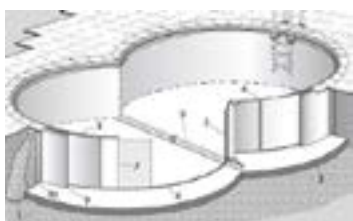

KIT RONDÒ OTTO / RONDÒ EIGHT KIT

con aggancio facilitato
with easy hooking

Modello	Dimensione [m]	Altezza [m]	PVC LINER 0,6 mm AZZURRO		PVC LINER 0,6 mm SABBIA	
			codice		codice	
Kit Rondò otto 625	6,25 x 3,60	1,20	7200173		7200469	
Kit Rondò otto 725	7,25 x 4,60	1,20	7200174		7200470	
Kit Rondò otto 855	8,55 x 5,00	1,20	7200175		7200471	
Kit Rondò otto 725	7,25 x 4,60	1,50	7200179		7200496	
Kit Rondò otto 855	8,55 x 5,00	1,50	7200180		7200497