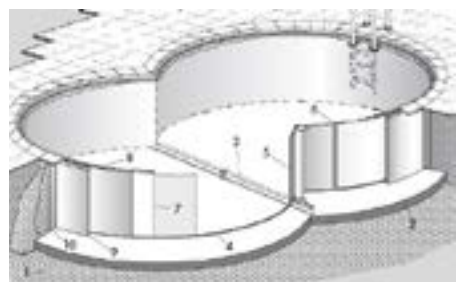

Rondò Otto

1. Terreno
2. Soletta (armata)
3. Ossatura portante
4. Guida inferiore
5. Lamiera
6. Profilo d'aggancio
7. Liner
8. Corrimano
9. Isolante
10. Calcestruzzo

Rondò eight

1. Ground
2. Slab (armed)
3. Backbone
4. Lower guide
5. Sheet
6. Hocking profile
7. Liner
8. Handrail
9. Insulation
10. Concrete