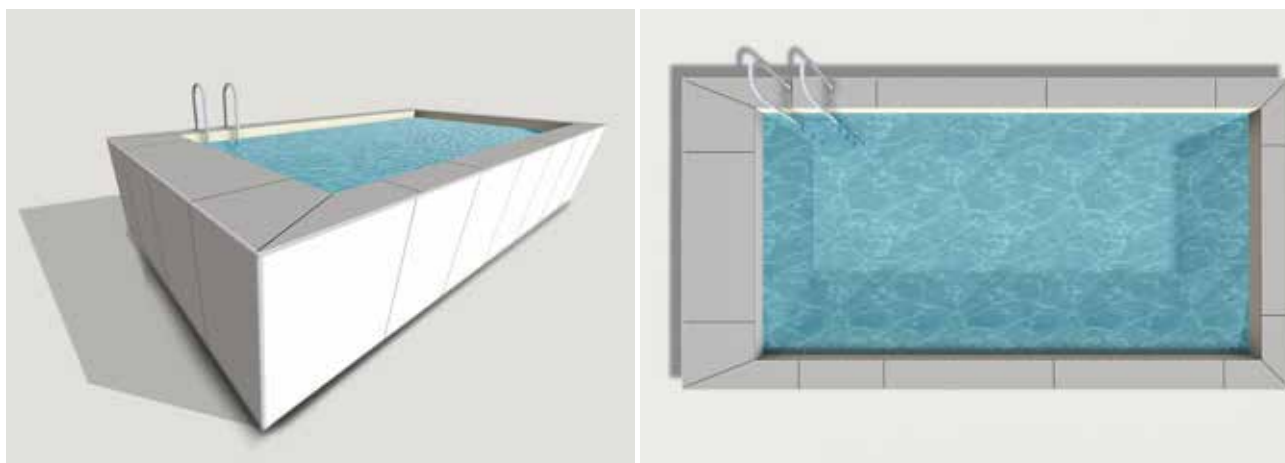

PISCINA INDIPENDENTE MEDITERRANEA
INDEPENDENT MEDITERRANEA POOL

MEDITERRANEA è la piscina INDIPENDENTE che:

- grazie alla sua struttura modulare permette un'installazione idonea su ogni tipo di terreno
- è realizzata con un sistema modulare di pannelli di acciaio zincato; ha un rivestimento in PVC presaldato che ne garantisce la durata negli anni ed una perfetta finitura estetica
- è fornita di locale tecnico completo e pre-equipaggiato posizionato nella testata della piscina
- è possibile infatti accessoriarla con kit nuoto controcorrente, sistema d'illuminazioni LED RGB
- nella fornitura del kit Mediterraneo pannelli esterni sono compresi e i bordi sono esclusi

MEDITERRANEA the new INDEPENDENT that:

- thanks to its structure allows an easy installation on all types of ground, without structural work
- it's made with a modular galvanized steel panels system and a PVC coating welded in place that guarantees the duration and a perfect aesthetic finish
- it is equipped with a complete and pre-equipped technical room positioned in the head of the pool
- it can be equipped with counter-current swimming kit and LED RGB lighting system
- in the supply of the Mediterranean kit external panels are included and the edges are excluded

Kit fornito completo d'impianto, accessori e quadro elettrico.

Questa piscina presenta un rivestimento esterno in lamiera verniciata a caldo. È immune a qualsiasi tipo di aggressione esterna: da quelle naturali come insetti, termiti, funghi e altri microrganismi, pioggia, grandine, neve e raggi UV. Il bacino, grazie al rivestimento in PVC presaldato è immune agli acidi diluiti e soluzioni saline o clorate. Non ha bisogno di manutenzione nel tempo.