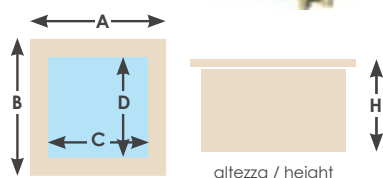

CARRÈ

1. Struttura in pino del Nord massiccio
   - Spessore della parete 28 mm
   - Pretrattamento del legno in autoclave classe III per le pareti verticali, classe IV per i bordi inferiori e superiori, assicura una protezione a lunga durata contro i parassiti e le intemperie
   - Liner 75/100 azzurro, trattato anti UV
   - Filtro a sabbia
   - Scala interna inox 3 gradini, esterna in legno di sicurezza 4 gradini
2. *Made of solid pine of the North*
   - *Wall thickness 28 mm*
   - *Pre-treatment of wood in an autoclave class III for the walls, class IV for the upper and lower edges, ensures long-lasting protection against pests and weather.*
   - *Liner 75/100 blue, UV resistant*
   - *Sand Filter*
   - *Stainless steel internal ladder 3 steps, wooden security external ladder 4 steps*

Codice	Modello	dim. esterne ext. dimensions A x B [cm]	dim. interne int. dimensions C x D [cm]	volume acqua [m³]	altezza esterna ext. height H [cm]
8030077	Piscina Carrè quadrata 3x3 Square pool Carrè 3x3	353 x 353	300 x 300	9,9 m³	120
8030078	Copertura a bolle piscina Carrè 3x3 / Bubble cover for Carrè 3x3				
8030079	Liner piscina Carrè 3x3 - spessore 75/100 / Liner pool Carrè 3x3 - thick 75/100