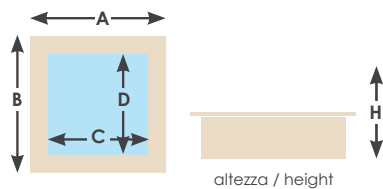

PISTOCHE

1. Struttura in pino del Nord massiccio
   - Spessore della parete 28 mm
   - Pretrattamento del legno in autoclave classe III per le pareti verticali, classe IV per i bordi inferiori e superiori, assicura una protezione a lunga durata contro i parassiti e le intemperie
   - Liner 50/100 azzurro, trattato anti UV
   - Copertura di sicurezza ad avvolgimento automatico, in PVC armato 450 gr/m² montata su un arrotolatore integrato nella struttura
   - Filtro a cartuccia da 2m³/h.
2. *Made of solid pine of the North*
   - *Wall thickness 28 mm*
   - *Pre-treatment of wood in an autoclave class III for the walls, class IV for the upper and lower edges, ensures long-lasting protection against pests and weather.*
   - *Liner 50/100 blue, UV resistant*
   - *Safety cover, automatic winding, in reinforced PVC 450 gr/m² mounted on a integrated reel in the structure*
   - *Cartridge filter of 2m³ /h.*

Codice	Modello	dim. esterne ext. dimensions A x B [cm]	dim. interne int. dimensions C x D [cm]	volume acqua [m³]	altezza esterna ext. height H [cm]
8040055	Piscina Pistoche quadrata 2x2 Square pool Pistoche 2x2	226 x 226	200 x 200	2,32 m³	68

CARRÈ