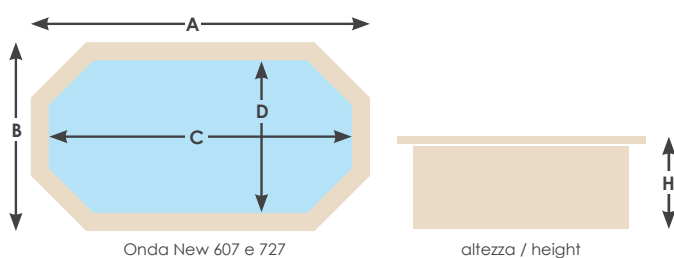

- Struttura in pino del Nord massiccio
- Spessore della parete 28 mm
- Gambe di rinforzo in acciaio galvanizzato
- Pretrattamento del legno in autoclave classe IV, assicura una protezione a lunga durata contro i parassiti e le intemperie.

INCLUSO NEL KIT

- Liner azzurro spessore 75/100, trattato anti UV
- Tappetino di fondo in feltro
- Monoblocco con filtro a sabbia e pompa
- 1 skimmer + 1 bocchetta per i modelli 600 e 800, 2 skimmer + 2 bocchette per i modelli 1000-1200
- Scala esterna in legno 4 scalini per i modelli 600 e 800, 5 scalini per il modello 1200
- Scala per accesso interno in inox 3 scalini

- *Made of solid pine of the North*
- *Wall thickness 28 mm*
- *Reinforcement legs of galvanized steel*
- *Pretreatment of wood in an autoclave class IV, ensures long-lasting. Protection against pests and weather.*

INCLUDED IN KIT

- *Blue Liner thickness 75/100, UV resistant*
- *Bottom pad with felt*
- *Sand filter system with pump*
- *1 skimmer + 1 return fitting for model 600 and 800, 2 skimmer + 2 return fittings for models 1000-1200*
- *External wood staircase, 4 steps for model 600-800, 5 steps for model 1200*
- *Internal steel Scale to access, 3 steps*

Codice	Modello	dim. esterne ext. dimensions A x B [cm]	altezza esterna ext. height H [cm]	dim. interne int. dimensions C x D [cm]	volume acqua [m³]	Superficie swimming area [m²]
8040002	Piscina Weva ottagonale 640 / Octagonal pool Weva 640	644 x 404	1,33 m	590 x 350	22,40	18,51
8040003	Piscina Weva ottagonale 840 / Octagonal pool Weva 840	843 x 489	1,33 m	789 x 435	37,53	31,02