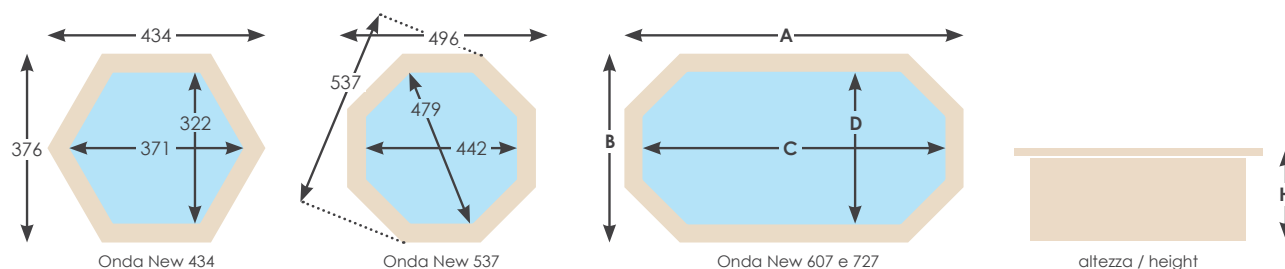

Codice con liner azzurro	Codice con liner sabbia	Modello	dim. esterne ext. dimensions A x B x H [cm]	dim. interne int. dimensions C x D x H_{int} [cm]	Profondità acqua [m]	volume acqua [m³]
8030030	8030018	Onda New 434 Onda New pool 434	434 x 376 x 116	371 x 322 x 113	1,00	8,95
8030031	8030017	Onda New 537 Onda New pool 537	537 x 496 x 118	479 x 442 x 113	1,00	16,21
8030032	8030019	Onda New 607 Onda New pool 607	607 x 396 x 131	553 x 342 x 126	1,13	19,33
8030033	8030020	Onda New 727 Onda New pool 727	727 x 396 x 138	673 x 342 x 133	1,20	25,45

ONDA NEW - MODELLI AUTOPORTANTI / SELF-SUPPORTING MODELS

Piscine Onda New con sistema per installazione diretta su terreno stabilizzato senza bisogno di realizzazioni di basamenti cementizi in opera. Altezza kit autoportante 12 cm

Onda New Swimming Pool with system for direct installation on stabilized ground without the need for concrete basement installations. Self-supporting kit height 12 cm.

Codice con liner azzurro	Codice con liner sabbia	Modello	dim. esterne ext. dimensions A x B x H [cm]	dim. interne int. dimensions C x D x H_{int} [cm]	Profondità acqua [m]	volume acqua [m³]
8030120	8030121	Onda Autoportante 607 Self-supporting Onda 607	607 x 396 x 131	553 x 342 x 126	1,13	19,33
8030122	8030123	Onda Autoportante 727 Self-supporting Onda 727	727 x 396 x 138	673 x 342 x 133	1,20	25,45