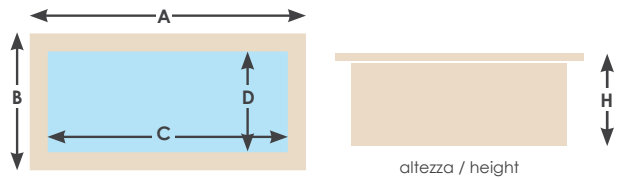

INCLUDED IN KIT

- Blue or sand liner thickness 50/100, UV resistant
- Bottom pad with felt
- Sand filter system with pump
- External wood staircase
- Scale for internal access
- Maintenance Kit (vacuum head, surface net, telescopic handle, floating hose, kit water analysis)