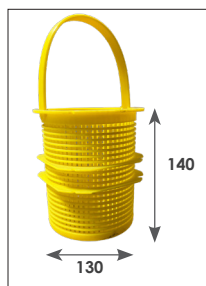

**Badu Top 8-12-14**

Cod. 1090022-1090023-1090024-1090025-1090026-1090027

RIF.	CODICE	DESCRIZIONE	PREZZO
1	600-11419	Corpo prefiltro 2" x 1" ½	280,40 €
2	600-11401	Flangia motore prefiltro	103,60 €
3	600-11410	Cestello con maniglia	39,60 €
4A	600-11414	Inserto trasparente coperchio	44,00 €
4B	600-11416	Ghiera filettata coperchio	44,00 €
4C	600-11402	Flangia nera	72,00 €
5	600-11403	Alloggiamento a paletta	41,60 €
6	600-11404	Giranda Badu Top (rif. 8)	62,40 €
6	600-11405	Giranda Badu Top (rif. 12)	62,40 €
6	600-11406	Giranda Badu Top (rif. 14)	62,40 €
7A	600-11415	O-Ring coperchio 135x5 mm	7,20 €
7B	600-11407	O-Ring prefiltro 190x5.5 mm	12,40 €
7C	600-11408	O-Ring vite 11x2.5 mm	3,20 €
7D	600-11409	O-Ring alloggiamento 98x5 mm	4,80 €
8	600-11421	Tenuta meccanica completa 14 mm	87,60 €
9	600-11422	Anello 25 x 12,5 x 2 mm	12,40 €
10	600-11423	Anello di centraggio	33,20 €
11	600-11424	Rondella 8.4 mm	3,20 €
12	600-11425	Paracolpi 10x10x27 mm	4,80 €
13	600-11426	Adattatore piedino Badu Top (rif. 8-12)	3,20 €
14	600-11427	Vite 1/4"	4,00 €
15A	600-11428	Vite M 6 X 60 con rondelle	4,00 €
15B	600-11429	Vite M 8 x 25	3,20 €
16	600-11430	Dado	2,40 €