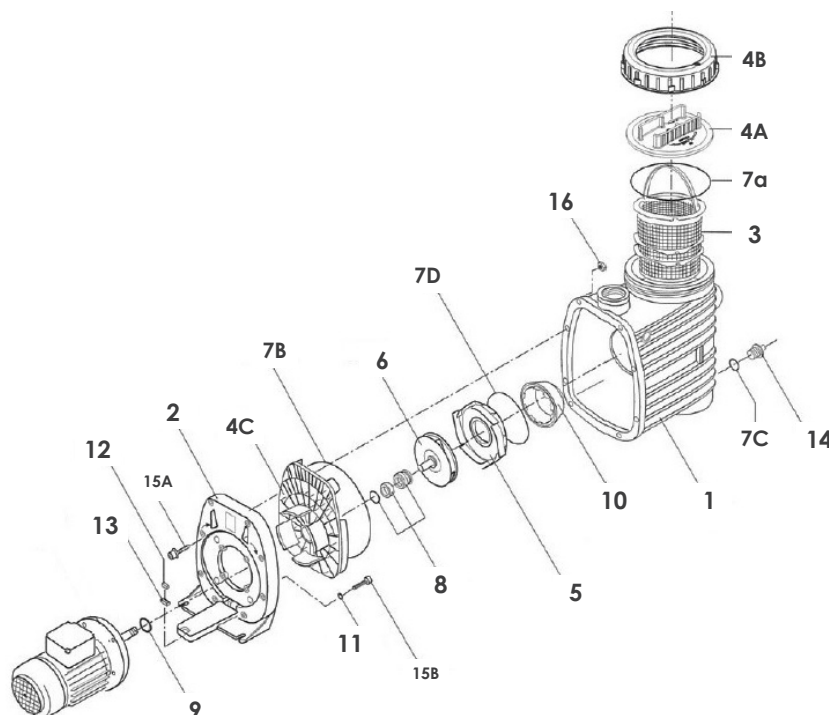

**Badu Top 8-12-14**

Cod. 1090022-1090023-1090024-1090025-1090026-1090027

RIF.	CODICE	DESCRIZIONE	PREZZO
1	600-11419	Corpo prefiltro 2" x 1" ½	280,40 €
2	600-11401	Flangia motore prefiltro	103,60 €
3	600-11410	Cestello con maniglia	39,60 €
4A	600-11414	Inserto trasparente coperchio	44,00 €
4B	600-11416	Ghiera filettata coperchio	44,00 €
4C	600-11402	Flangia nera	72,00 €
5	600-11403	Alloggiamento a paletta	41,60 €
6	600-11404	Giranda Badu Top (rif. 8)	62,40 €
6	600-11405	Giranda Badu Top (rif. 12)	62,40 €
6	600-11406	Giranda Badu Top (rif. 14)	62,40 €
7A	600-11415	O-Ring coperchio 135x5 mm	7,20 €
7B	600-11407	O-Ring prefiltro 190x5.5 mm	12,40 €
7C	600-11408	O-Ring vite 11x2.5 mm	3,20 €
7D	600-11409	O-Ring alloggiamento 98x5 mm	4,80 €
8	600-11421	Tenuta meccanica completa 14 mm	87,60 €
9	600-11422	Anello 25 x 12,5 x 2 mm	12,40 €
10	600-11423	Anello di centraggio	33,20 €
11	600-11424	Rondella 8.4 mm	3,20 €
12	600-11425	Paracolpi 10x10x27 mm	4,80 €
13	600-11426	Adattatore piedino Badu Top (rif. 8-12)	3,20 €
14	600-11427	Vite 1/4"	4,00 €
15A	600-11428	Vite M 6 X 60 con rondelle	4,00 €
15B	600-11429	Vite M 8 x 25	3,20 €
16	600-11430	Dado	2,40 €