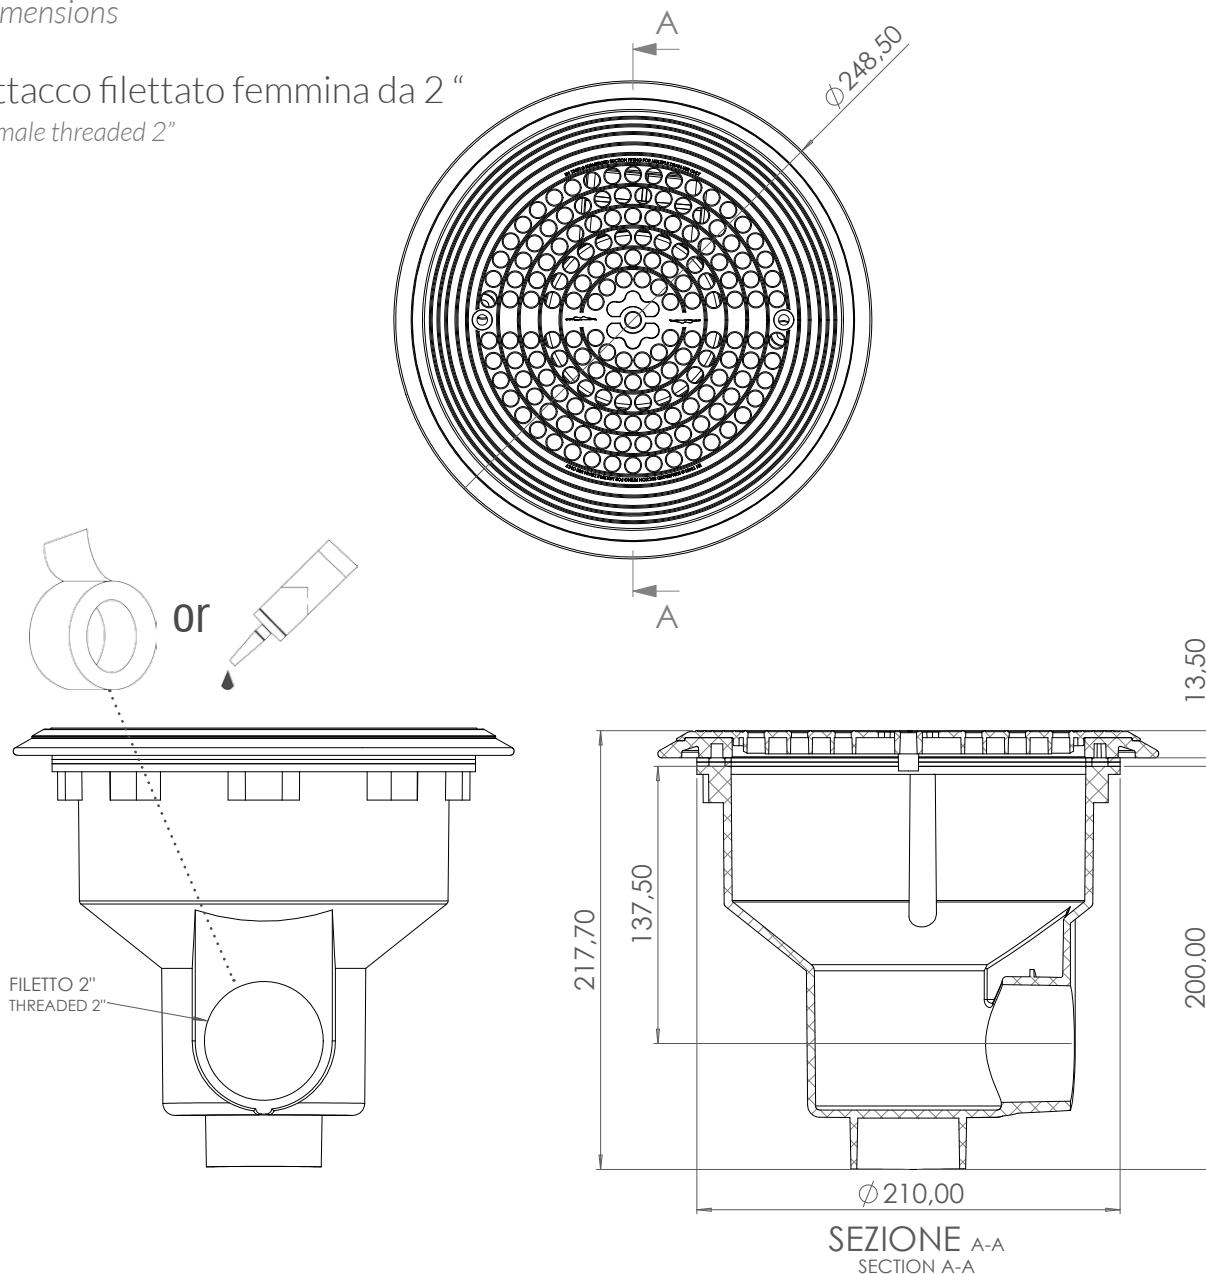

POZZETTO DI FONDO GM-30

MAIN DRAIN GM-30

REAL

- 1070347 - Pozzetto di fondo GM-30 con griglia piana, bianca
- 1070348 - Pozzetto di fondo GM-30 con griglia piana, celeste
- 1070349 - Pozzetto di fondo GM-30 con griglia piana, azzurro
- 1070350 - Pozzetto di fondo GM-30 con griglia piana, grigio
- 1070351 - Pozzetto di fondo GM-30 con griglia piana, sabbia
- 1070352 - Pozzetto di fondo GM-30 con griglia piana, antracite

1 - Attrezzatura per l'installazione

Installation equipment

Colla per ABS
ABS glue

Nastro sigillante
Sealing tape

2 - Dimensioni

Dimensions

Attacco filettato femmina da 2"

Female threaded 2"

3 - Installazione

$n^{\circ} \geq 2$

Portata nominale

flow rate

$Q \leq 15 \text{ m}^3/\text{h}$

Velocità flusso

water speed

$V \leq 0,5 \text{ m/s}$