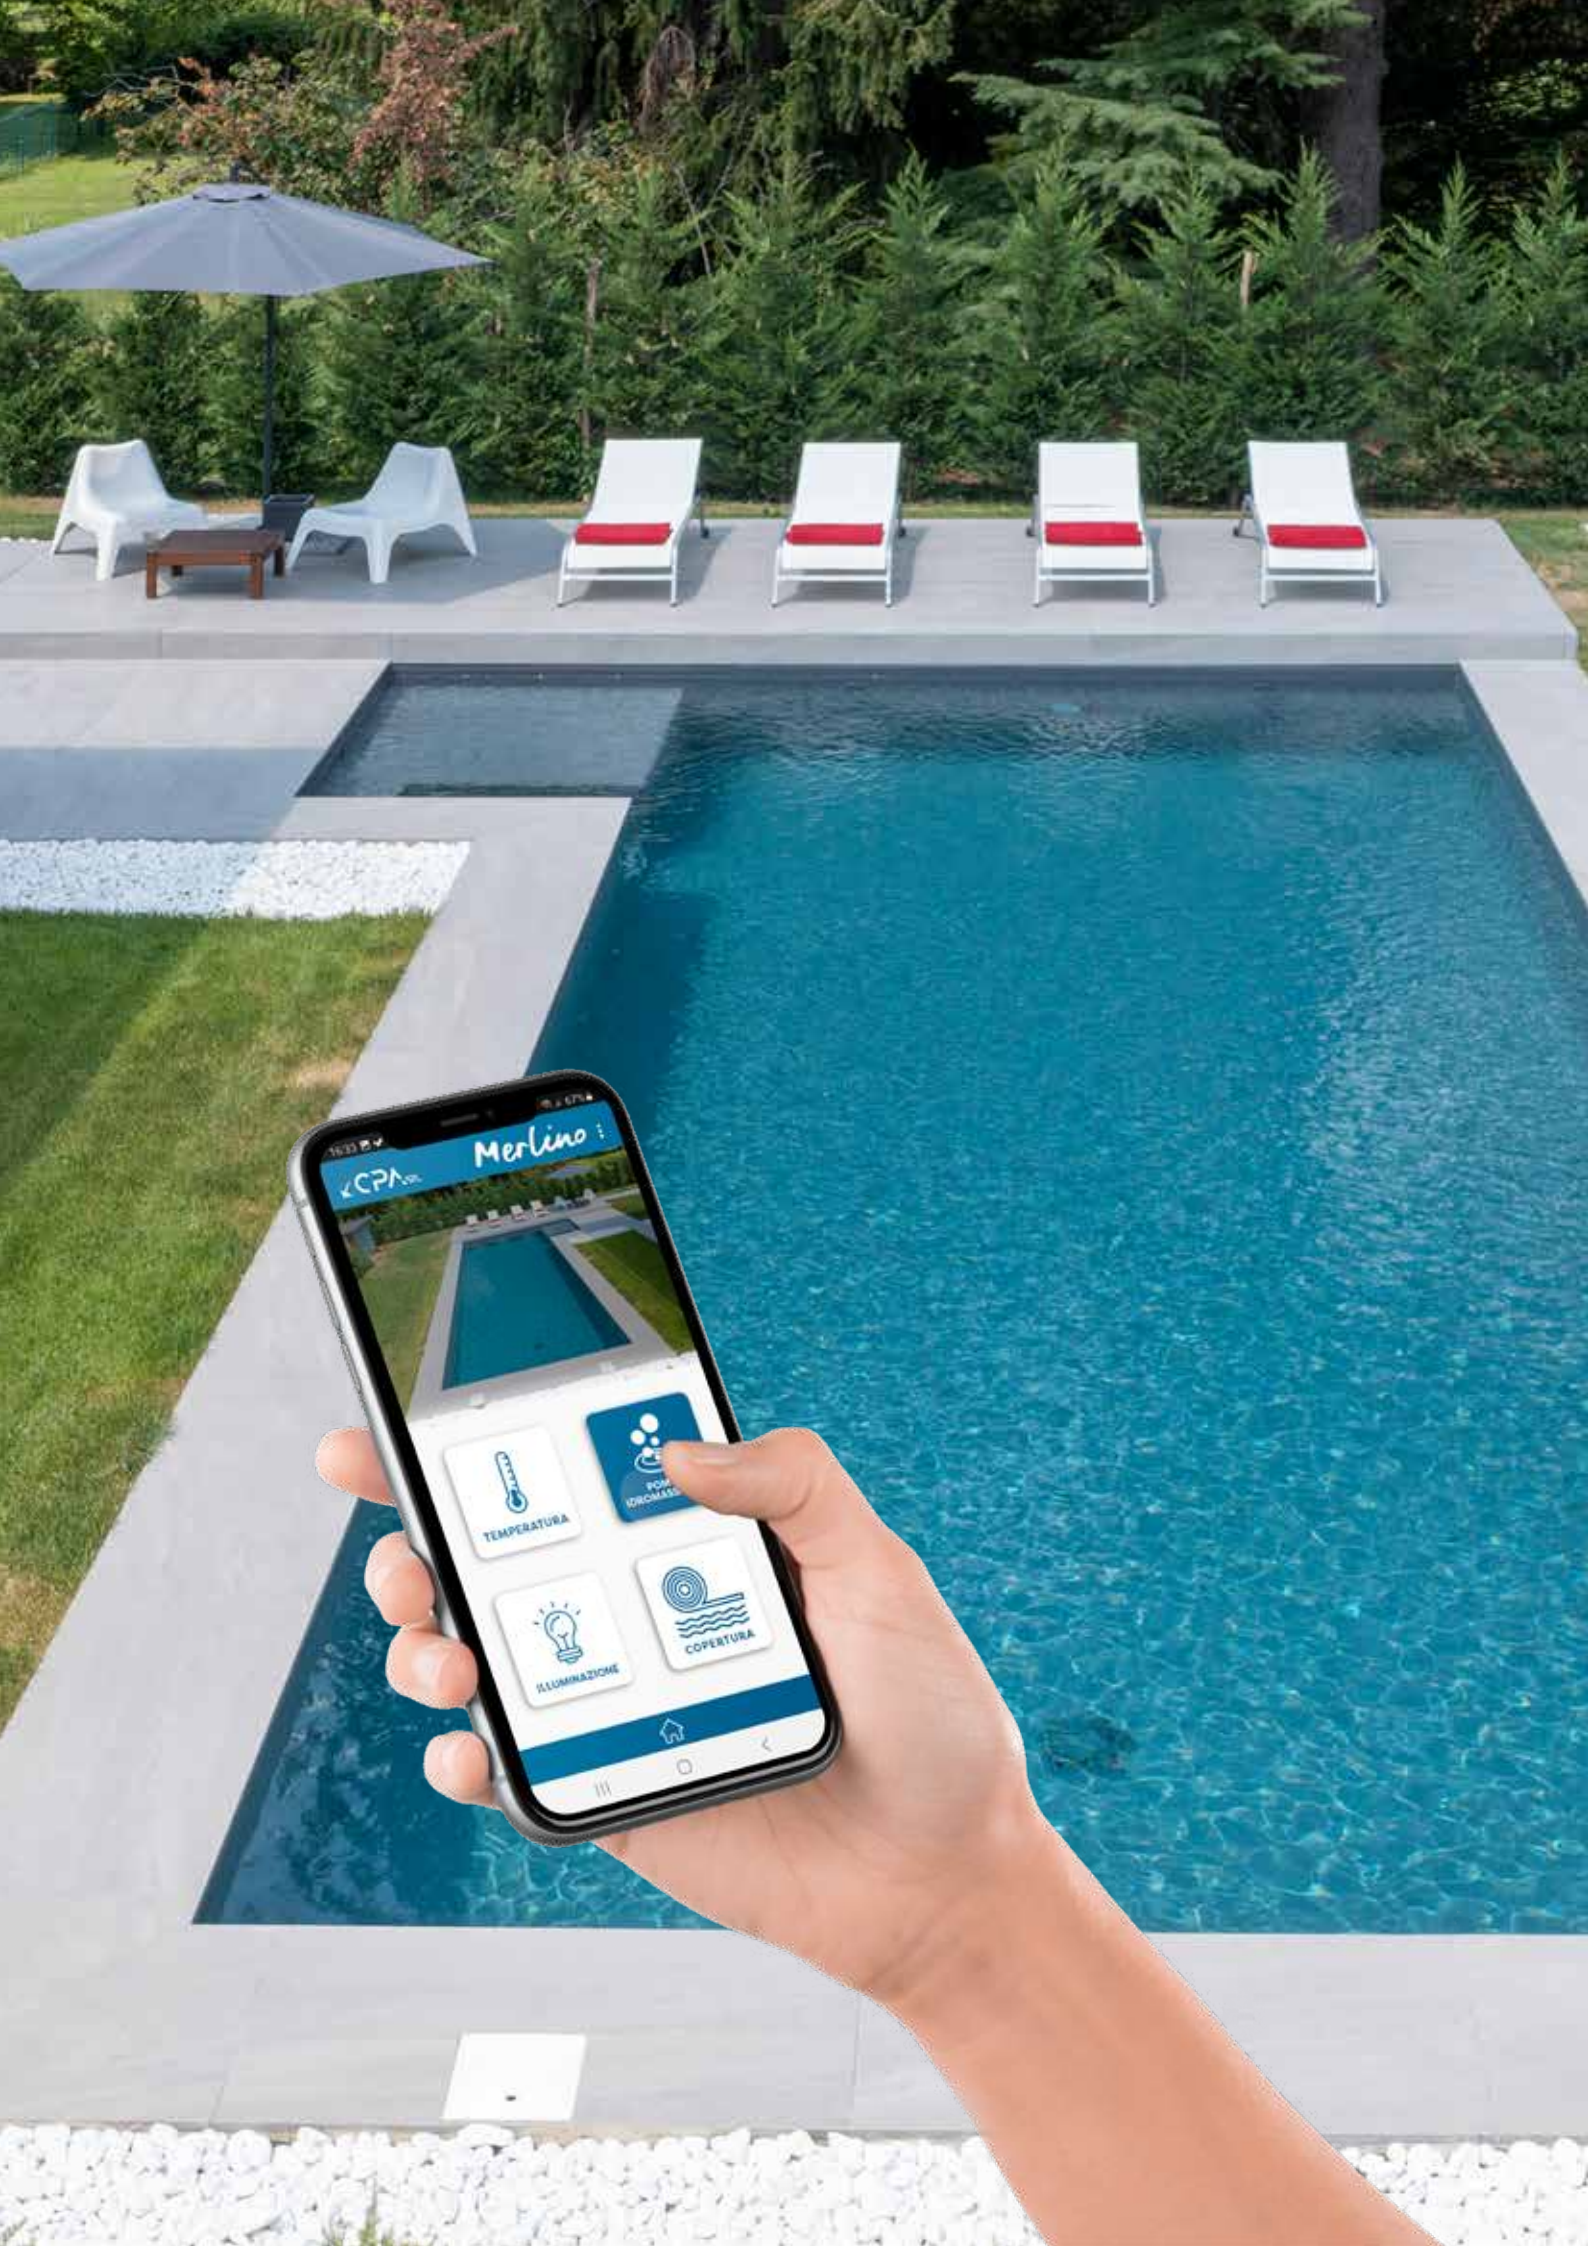

Merlino

YOUR PERSONAL SIDEKICK FOR
SWIMMING POOL MANAGEMENT

Ο προσωπικός
βοηθός για τον
έλεγχο της πισίνας
και των αξεσουάρ
της

Σύνδεση WI-FI για εύκολη
διαχείριση μέσω του
τηλεφώνου σας

WI-FI connection for easy
management via your phone

Σύνδεση μέσω APP για
διαχείριση της πισίνας
ακόμη και από απόσταση

Connection via APP to manage the
pool remotely

Η διαχείριση της πισίνας σας, όπου κι αν βρίσκεστε, δεν ήταν ποτέ ευκολότερη.

Managing your pool, wherever you are, has never been easier.

H.C.P.A. προσφέρει το πλεονέκτημα μιας πισίνας με συσκευές υψηλής απόδοσης συνδεδεμένες μεταξύ τους και σχεδιασμένες ώστε να συνεργάζονται αποτελεσματικά και πάντα υπό τον έλεγχο σας, ακόμη και από απόσταση. Έτσι γεννιέται το Merlino, το καινοτόμο σύστημα που επιτρέπει τη βελτίωση της διαχείρισης της πισίνας, ακόμη και από απόσταση.