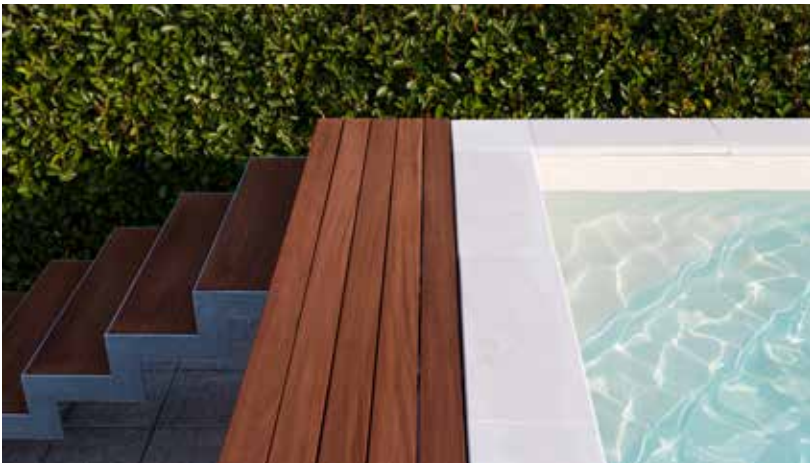

Mediterranea

LA PISCINA INDIPENDENTE