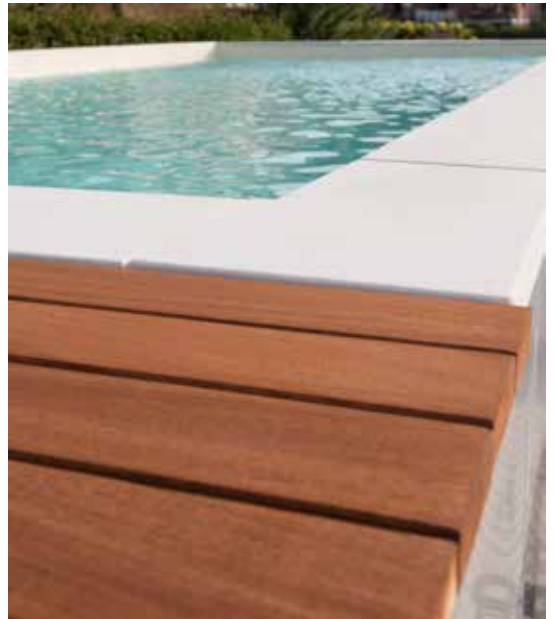

Mediterranea

LA PISCINA INDIPENDENTE