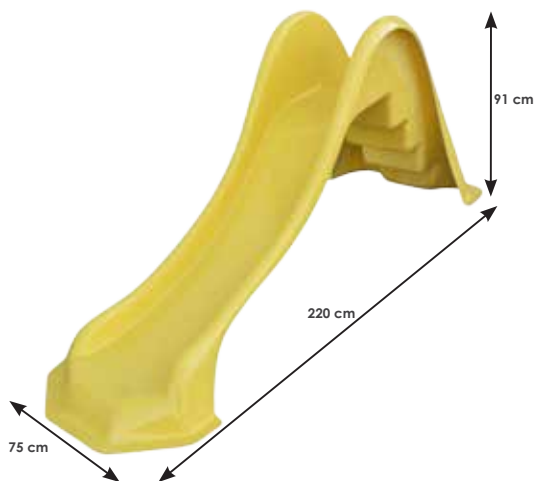

## PRISCILLE

Scivolo in vetroresina dal design moderno. La scala ha 4 gradini larghi e bordo prensile per assicurare una presa facile e sicura anche per le manine dei più piccoli. Disponibile in due colori: giallo e rosso.

- Larghezza 75 cm, Lunghezza 220 cm - Altezza 91 cm

*Water slide in fiberglass of modern design. The scale has four wide steps and edge grip to ensure a safe grip for little hands of children. Available in two colors: yellow and red.*

- Width 75 cm- Length 220 cm - Height- 91 cm

rosso  
red

giallo  
yellow

Codice	Descrizione
1040444	Scivolo Priscille Water slide Priscille

## FOZZIE

Pupazzo Fozzie in vetroresina, per i giochi d'acqua. Comodo e sicuro. Adattato per i bambini di qualsiasi età.

- Lunghezza 100 cm - Altezza 80 cm

*Fozzie puppet in fiberglass, for water games. Comfortable and safe. Adapted for children of any age.*