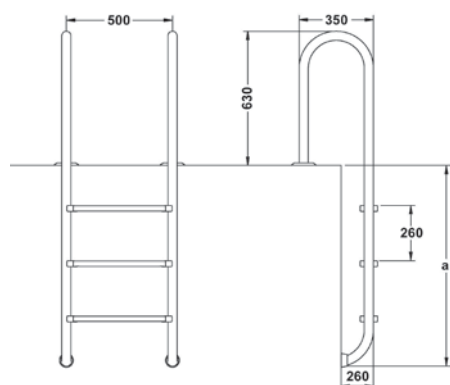

Fabbricate in tubo di Ø 43 mm in acciaio inossidabile 316 per i modelli con pozzetto a murare, 304 per il modello con piastrine. Gli scalini sono in acciaio inossidabile. Fornita con tutti gli accessori per l'installazione.

Made with tube Ø 43 mm in stainless steel 316 for the building main drain model, 304 for the fixing plate model. The steps are in stainless steel. It's complete with all accessories for the installation.

Codice	Descrizione
MODELLO CON POZZETTO DA MURARE 316 / 316 WITH BUILDING MAIN DRAIN	
1025026	Scala Chambord 316 con 2 scalini INOX / with 2 steps
1025028	Scala Chambord 316 con 3 scalini INOX/ with 3 steps
1025030	Scala Chambord 316 con 4 scalini INOX/ with 4 steps
1025032	Scala Chambord 316 con 5 scalini INOX/ with 5 steps
MODELLO CON POZZETTO DA MURARE 304 / 304 WITH BUILDING MAIN DRAIN	
1025011	Scala Chambord 304 con 3 scalini INOX/ with 3 steps
MODELLO CON PIASTRINA DI FISSAGGIO PER PISCINE IN LEGNO	
1025010	Scala Chambord 304 piastrina con 3 scalini INOX /with plate, 3 steps

Le scale, le uscite di vasca ed i corrimano in acciaio inox 304 non sono compatibili con i trattamenti ad elettrolisi.

The ladders and the handrails in stainless steel are not compatible with treatments of electrolysis.