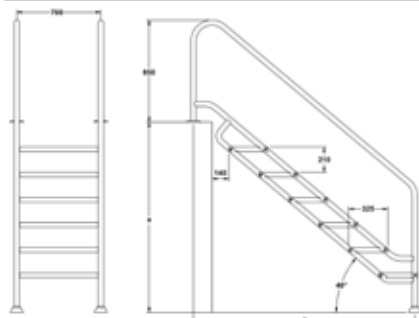

Codice	a [mm]	b [mm]
1025105	1100-1340	1600
1025106	1350-1590	1850
1025107	1600-1800	2100