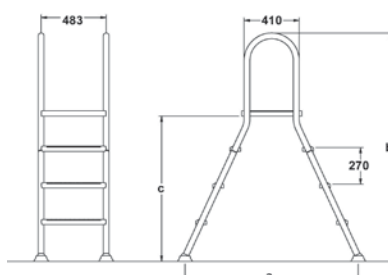

## PONTE SCALA- DOPPIA PER PISCINE FUORI TERRA / DOUBLE LADDER- FOR ABOVE GROUND POOL

Fabbricate in tubo d'acciaio inossidabile 304 - diametro Ø 43 mm.

*Made with tube Ø 43 mm in stainless steel 304.*

Codice	Descrizione
1025100	Ponte con 4/4 scalini / Bridge with 4/4 steps
1025101	Ponte con 5/5 scalini / Bridge with 5/5 steps