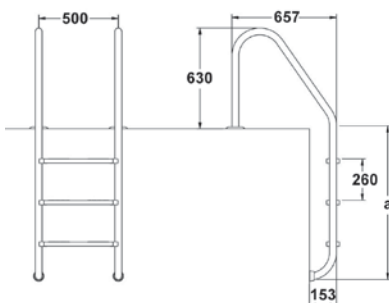

Fabbricate in tubo d'acciaio inossidabile 316 - diametro Ø 43 mm. Fornita con tutti gli accessori per l'installazione.

Tube Ø 43 mm in stainless steel 316. It's complete with all accessories for the installation.

Codice	Descrizione
1025108	Scala Classica con trattamento di elettropulizia 3 scalini <i>Classic with electro cleaning treatment with 3 steps</i>
1025109	Scala Classica con trattamento di elettropulizia 4 scalini <i>Classic with electro cleaning treatment with 4 steps</i>