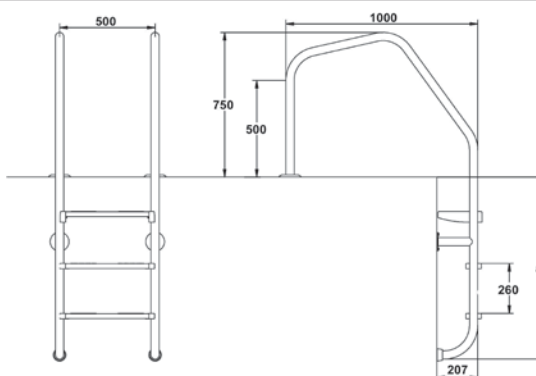

Codice	a [mm]
1025081	946
1025082	1196
1025083	1446