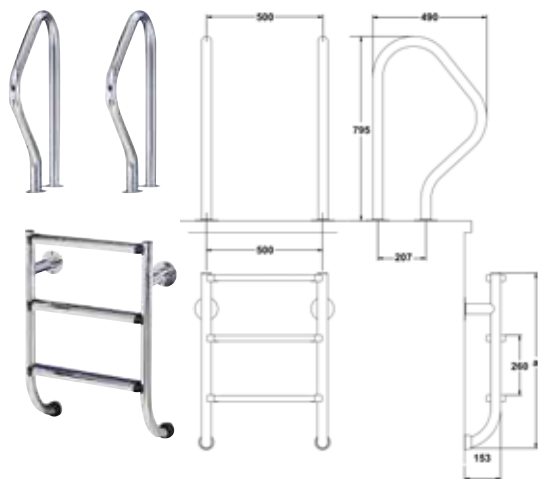

ROMBOUILLET COSTITUITA DA 2 PARTI PER PISCINE CON COPERTURE ROMBOUILLET 2 PARTS, FOR POOL WITH COVER