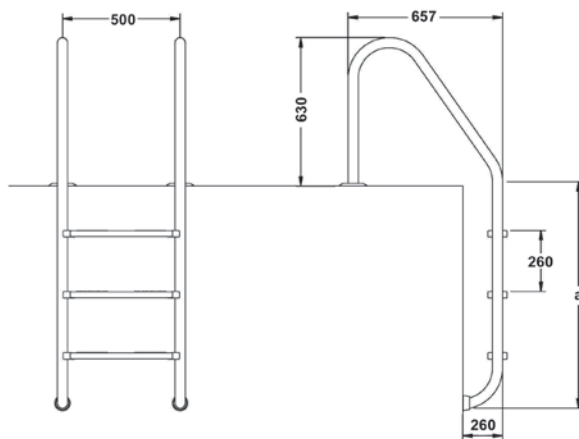

Codice	a [mm]
1025002	696
1025013 - 1025004	946
1025014 - 1025006	1196
1025008	1446