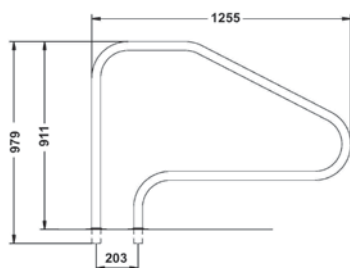

Codice	Descrizione
<b>MODELLO CON POZZETTO DA MURARE 316 / 316 WITH BUILDING MAIN DRAIN</b>	
1025026	Scala Chambord 316 con 2 scalini INOX / with 2 steps
1025028	Scala Chambord 316 con 3 scalini INOX/ with 3 steps
1025030	Scala Chambord 316 con 4 scalini INOX/ with 4 steps
1025032	Scala Chambord 316 con 5 scalini INOX/ with 5 steps
<b>MODELLO CON POZZETTO DA MURARE 304 / 304 WITH BUILDING MAIN DRAIN</b>	
1025011	Scala Chambord 304 con 3 scalini INOX/ with 3 steps
<b>MODELLO CON PIASTRINA DI FISSAGGIO PER PISCINE IN LEGNO</b>	
1025010	Scala Chambord 304 piastrina con 3 scalini INOX /with plate, 3 steps

## USCITE DI VASCA / POOL OUTPUTS

Uscite di vasca in acciaio inox 316 - diametro Ø 43 mm, consegnate a scelta da murare o con piastre a tassello di fissaggio. Sono da fissare sui bordi.

*Pool outputs in stainless steel 316 - Ø 43 mm, given to be built or with plate with fixed block. To be fixed on the coping stone.*