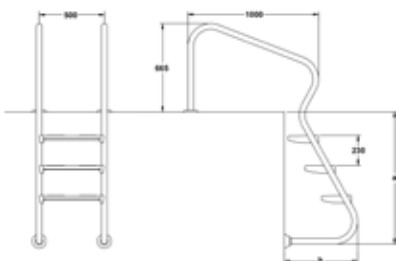

Fabbricate in tubo d'acciaio inossidabile 316 - diametro Ø 43 mm. Scalini doppi di sicurezza. Fornita con tutti gli accessori per l'installazione.

Made with tube Ø 43 mm in stainless steel 316. Double security steps. It's complete with all accessories for the installation.

Codice	Descrizione
1025102	Scala d'accesso facile con trattamento di elettropulizia 3 scalini <i>easy acces with electro cleaning treatment with 3 steps</i>
1025103	Scala d'accesso facile con trattamento di elettropulizia 4 scalini <i>easy acces with electro cleaning treatment with 4 steps</i>