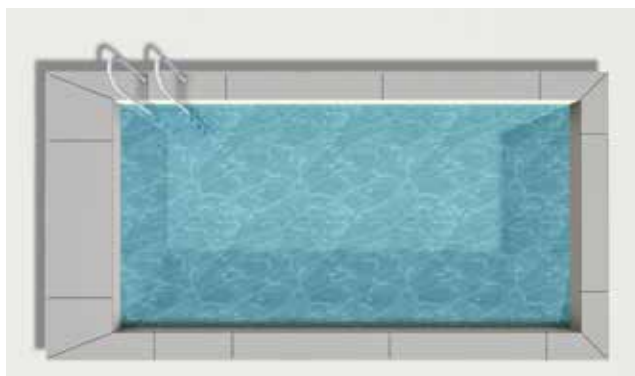

PISCINE INDIPENDENTI

PISCINA INDIPENDENTE MEDITERRANEA
INDEPENDENT MEDITERRANEA POOL

MEDITERRANEA è la piscina INDIPENDENTE che:

- Grazie alla sua struttura modulare permette un'installazione idonea su ogni tipo di terreno.
- È realizzata con un sistema modulare di pannelli di acciaio zincato. Ha un rivestimento in PVC presaldato che ne garantisce la durata negli anni ed una perfetta finitura estetica.
- È fornita di locale tecnico completo e pre-equipaggiato posizionato nella testata della piscina.
- E' possibile accessoriarla con kit nuoto controcorrente e sistema d'illuminazione led RGB.
- Nella fornitura del kit Mediterraneo i pannelli esterni sono compresi, i bordi esclusi.

MEDITERRANEA the new INDEPENDENT pool that:

- Thanks to its structure allows an easy installation on all types of ground, without structural work.
- It's made with a modular galvanized steel panels system and a PVC coating welded in place that guarantees the duration and a perfect aesthetic finish.
- it is equipped with a complete and pre-equipped technical housing positioned in the head of the pool.
- It can be equipped with swimming against current kit and led RGB lighting system.
- In the supply of the Mediterranean kit external panels are included, the edges excluded.