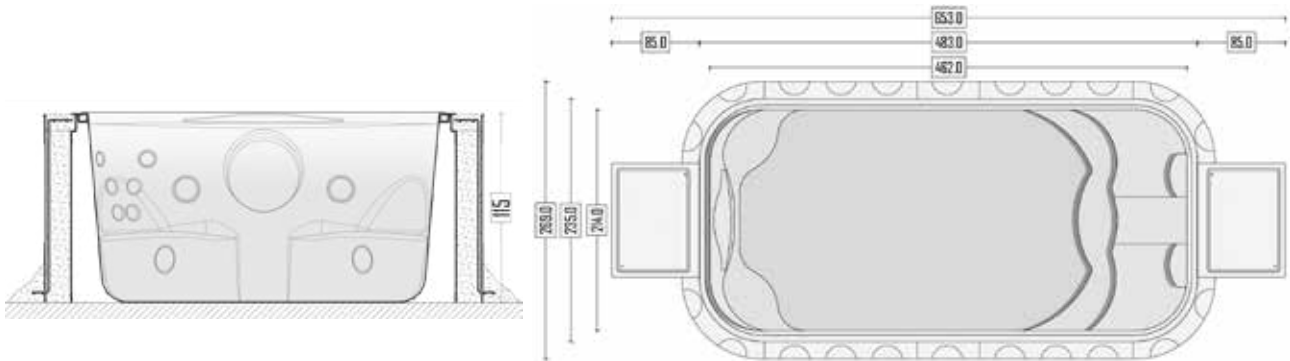

SPA IDROMASSAGGIO

BLUE VISION

- Conserva i vantaggi di una piscina tradizionale
- Adatta ai piccoli spazi
- Fornisce tutti i benefici dell'idroterapia
- Non è soggetta ad una dichiarazione lavori
- *It keeps the advantages of a traditional pool*
- *Suitable for small spaces*
- *It provides all the hydrotherapy benefits*
- *It does not require a statement of work*