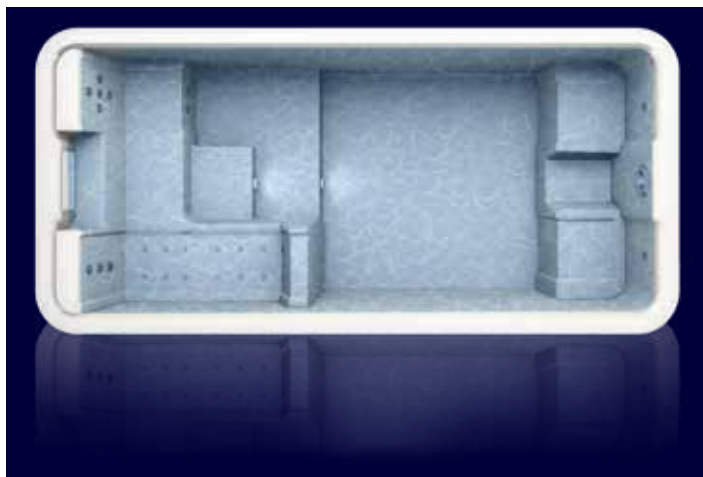

SPA IDROMASSAGGIO

LIBERTY SPA

Le immagini hanno puro scopo illustrativo
The images have illustration purpose only