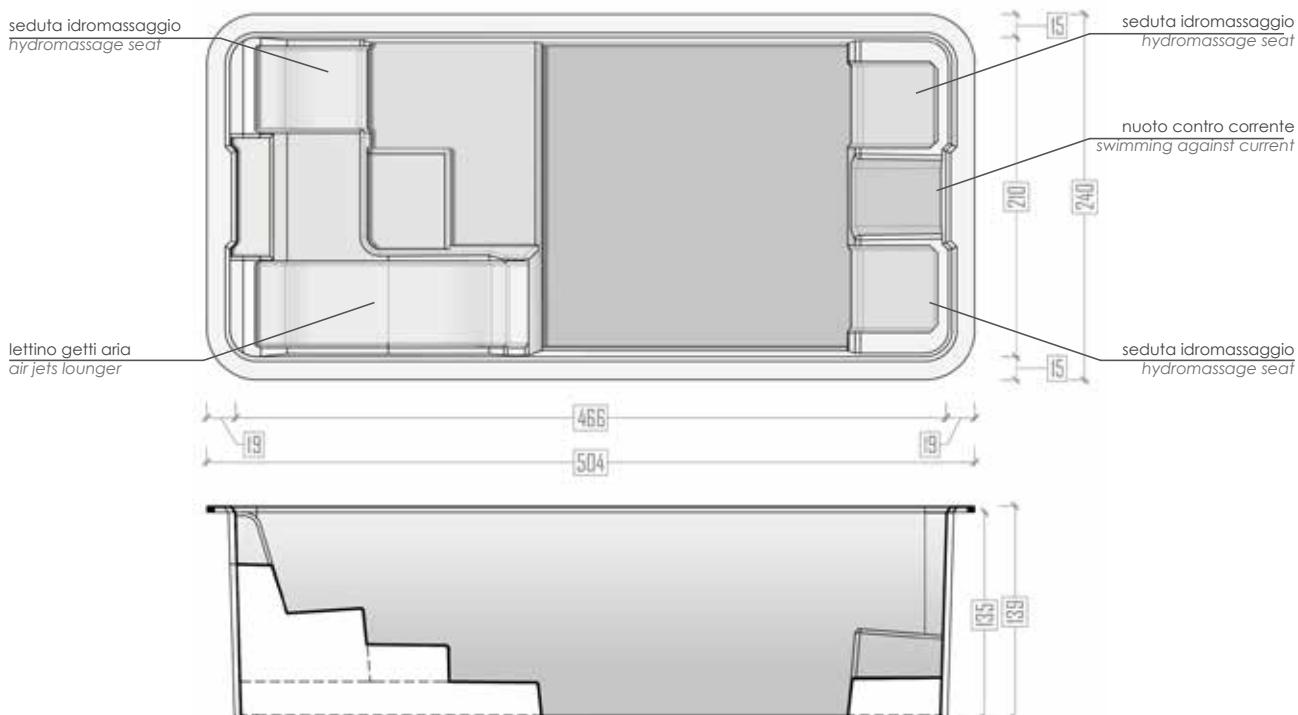

## DIMENSIONI / DIMENSIONS:

Lunghezza interna: 4,62 m - Larghezza interna: 2,14 m / Internal length: 4,62 m - Internal width: 2,14 m

Lunghezza esterna con vani tecnici: 6,53 m / External length with technical housings : 6,53 m

## DIMENSIONI / DIMENSIONS:

Lunghezza interna: 4,66 m - Larghezza interna: 2,10 m / Internal length: 4,66 m - Internal width: 2,10 m

Lunghezza esterna: 5,04 m - Larghezza esterna: 2,40 m / External length: 5,04 m - External width: 2,40 m

Altezza: 1,39 m / Height: 1,39 m