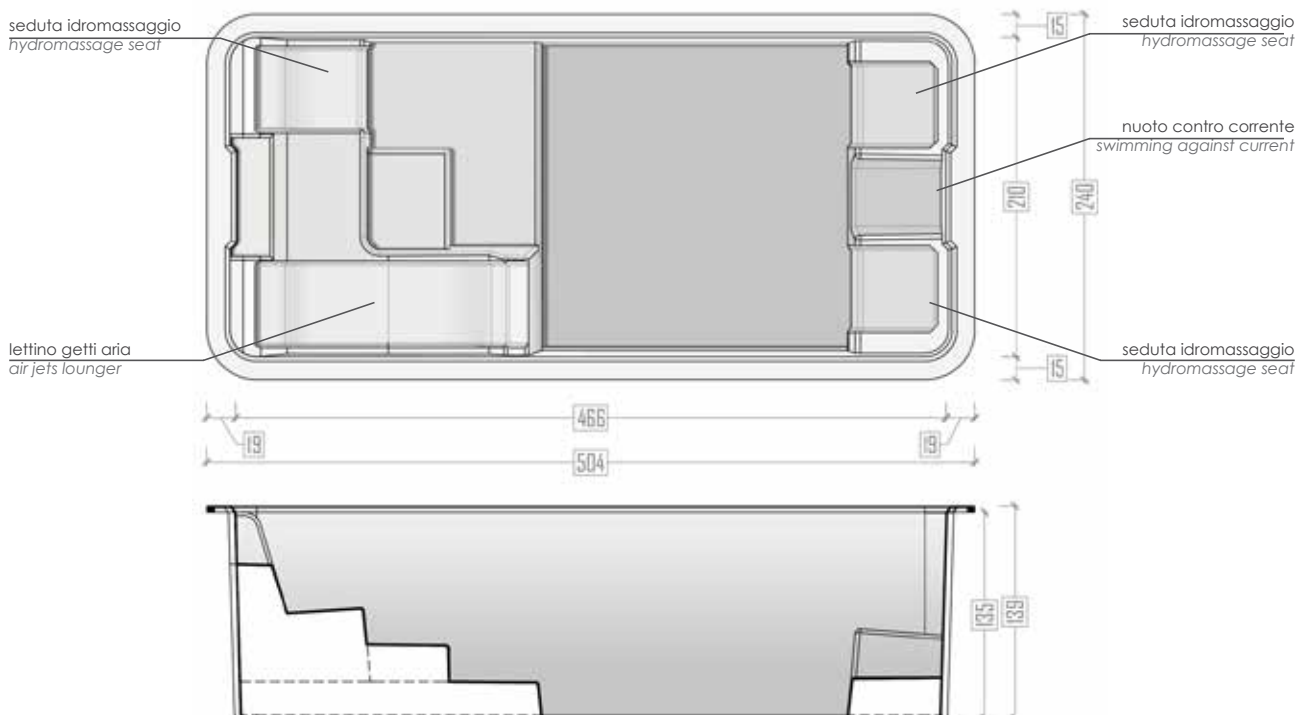

## DIMENSIONI / DIMENSIONS:

Lunghezza interna: 4,66 m - Larghezza interna: 2,10 m / Internal length: 4,66 m - Internal width: 2,10 m

Lunghezza esterna: 5,04 m - Larghezza esterna: 2,40 m / External length: 5,04 m - External width: 2,40 m

Altezza: 1,39 m / Height: 1,39 m