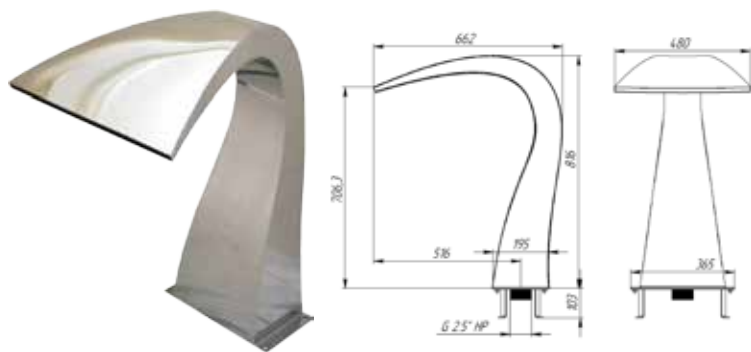

GETTO ACQUA A PARETE BRA - INOX 316
 WATER JET WALL BRA 316 STAINLESS

Codice	Descrizione
1041261	Getto d'acqua a parete Bra - inox 316 / water jet Bra-316

Attacchi Ø	Portata m³/h
1"1/4	20 m³/h

CASCADE

🌿🌿🌿 CASCATA NINFA / NYMPH WATERFALL