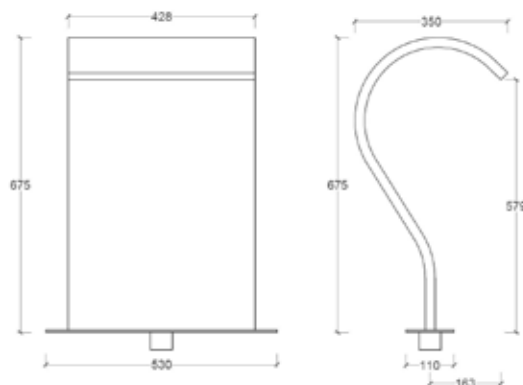

Attacchi Ø	Portata m³/h
2"1/2	30 m³/h

🌿🌿🌿 CASCATA ANACONDA / ANACONDA WATERFALL

Codice	Descrizione
1041273	Cascata anaconda - inox 304 <i>Anaconda waterfall stainless steel 304</i>

Attacchi Ø	Portata m³/h
2"1/2	15 m³/h

Attacchi Ø	Portata m³/h
2"	8 m³/h

CASCADE

CASCATA RIVER - INOX 316 NON RICHIEDE ANCORAGGIO
 WATERFALL RIVER SS 316 NOT REQUIRED ANCHOR

Codice	Descrizione
1041230	Cascata River inox 316 / River waterfall ss 316