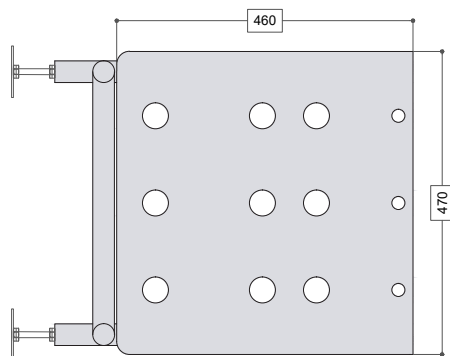

Codice	Descrizione	Prezzo
1041256	Seduta fisioterapica acciaio inox 316 - <i>Physiotherapeutic seat stainless steel 316</i>	€ 2.059,00

ACCESSORI