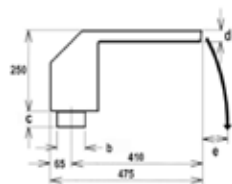

CASCADE

CASCATA DECORATIVA VESTA INOX 316

DECORATIVE WATERFALL VESTA 316 STAINLESS STEEL