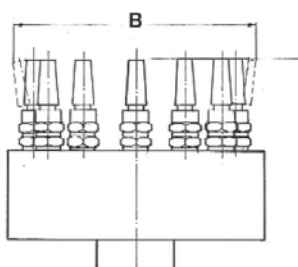

Codice	Descrizione	Prezzo	Entrata	A mm	B mm
1041416	Ugello getto multiplo ADL-100	€ 316,80	1/2"	85	100
1041417	Ugello getto multiplo ADL-135	€ 378,00	1 1/4"	95	135
1041418	Ugello getto multiplo ADL-210	€ 900,00	1 1/4"	140	210
1041419	Ugello getto multiplo ADL-275	€ 1.386,00	2"	230	260
1041420	Ugello getto multiplo ADL-300	€ 1.700,00	3"	230	260
1041421	Ugello getto multiplo ADL-340	€ 2.045,00	4"	230	260

Nella tabella che segue, la portata d'acqua richiesta è indicata dalla lettera Q.
In the following table, the required water flow is indicated by the letter Q.