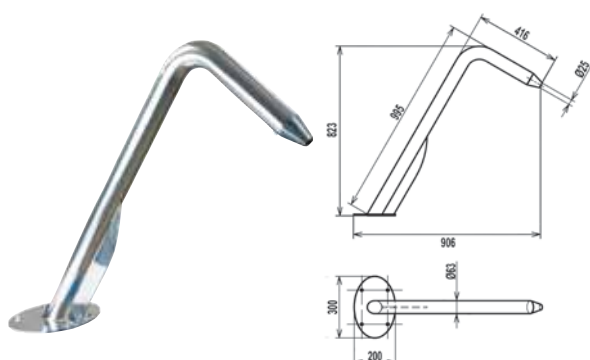

🌿🌿🌿 CANNONE ITHAKA INOX 316 / CANNON ITHAKA 316 STAINLESS

cod.1041264