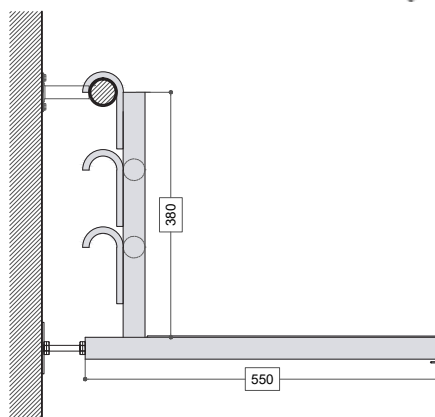

Codice	Descrizione	Prezzo
1041256	Seduta fisioterapica acciaio inox 316 - <i>Physiotherapeutic seat stainless steel 316</i>	€ 2.059,00

ACCESSORI