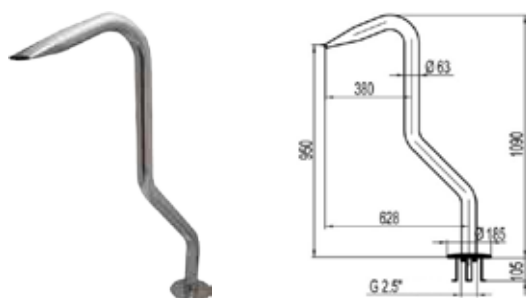

GETTO ACQUA A PARETE BRA - INOX 316
 WATER JET WALL BRA 316 STAINLESS

Codice	Descrizione
1041261	Getto d'acqua a parete Bra - inox 316 / water jet Bra-316

Attacchi Ø	Portata m³/h
1"1/4	20 m³/h

CASCADE

🌿🌿🌿 CASCATA NINFA / NYMPH WATERFALL

Codice	Descrizione
1041262	Cascata ninfa - inox 304 <i>Nymph waterfall stainless steel 304</i>

Attacchi Ø	Portata m³/h
2"1/2	30 m³/h

🌿🌿🌿 CASCATA DELFINO / DOLPHIN WATERFALL

Codice	Descrizione
1041263	Cascata delfino - inox 304 <i>Dolphin waterfall stainless steel 304</i>

Attacchi Ø	Portata m³/h
2"1/2	30 m³/h

🌿🌿🌿 CASCATA ANACONDA / ANACONDA WATERFALL

Codice	Descrizione
1041273	Cascata anaconda - inox 304 <i>Anaconda waterfall stainless steel 304</i>

Attacchi Ø	Portata m³/h
2"1/2	15 m³/h