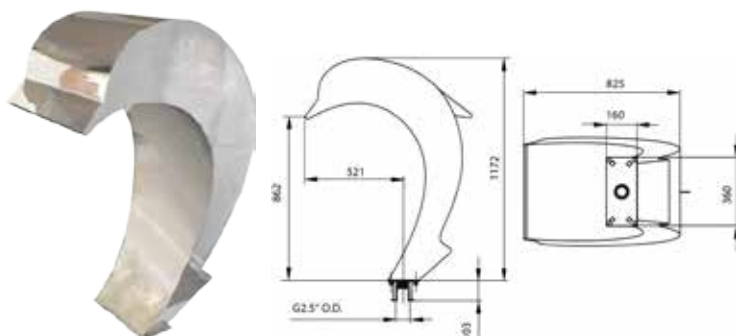

Attacchi Ø	Portata m³/h
1"1/2	20 m³/h

CASCATA SYRA INOX 316 COMPLETA DI ANCORAGGIO
 WATERFALL SYRA INOX 316 COMPLETE OF ANCHOR

Codice	Descrizione
1041275	Cascata Syra - inox 316 / waterfall Syria-316

Attacchi Ø	Portata m³/h
1"1/2	35 m³/h

GETTO ACQUA A PARETE BRA - INOX 316
 WATER JET WALL BRA 316 STAINLESS

Codice	Descrizione
1041261	Getto d'acqua a parete Bra - inox 316 / water jet Bra-316

Attacchi Ø	Portata m³/h
1"1/4	20 m³/h

CASCADE

🌿🌿🌿 CASCATA NINFA / NYMPH WATERFALL

Codice	Descrizione
1041262	Cascata ninfa - inox 304 <i>Nymph waterfall stainless steel 304</i>

Attacchi Ø	Portata m³/h
2"1/2	30 m³/h

🌿🌿🌿 CASCATA DELFINO / DOLPHIN WATERFALL

Codice	Descrizione
1041263	Cascata delfino - inox 304 <i>Dolphin waterfall stainless steel 304</i>