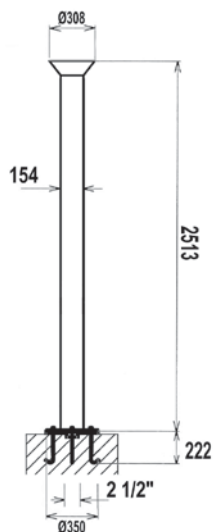

GETTI D'ACQUA

FONTANA CRETA INOX 316
FOUNTAIN CRETE 316 STAINLESS

Codice	Descrizione
1041246	Fontana Creta - inox 316 Fountain Creta- 316
Attacchi Ø	Portata m³/h
2"1/2	35

SEDUTA FISIOTERAPICA
PHYSIOTHERAPY CHAIR