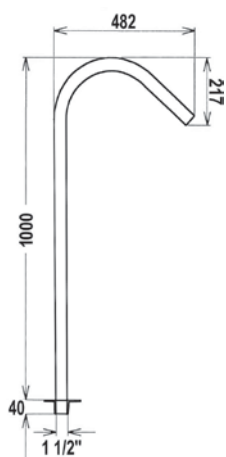

Codice	Descrizione
1041266	Bocchetta A - inox 316 / nozzle A -316
1041267	Bocchetta B - inox 316 / nozzle B -316
1041268	Bocchetta C - inox 316 / nozzle C -316
1041269	Bocchetta D - inox 316 / nozzle D -316

Attacchi Ø	Portata m³/h
1"1/2	6 m³/h