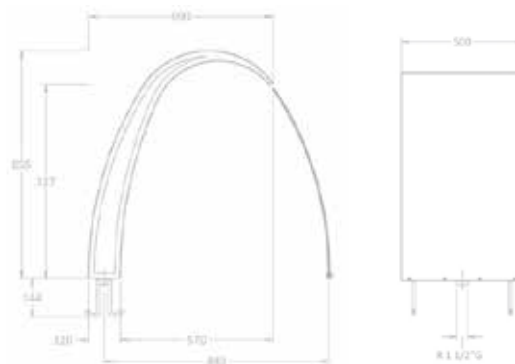

Attacchi Ø	Portata m³/h
1"1/2	20 m³/h

CASCATA SYRA INOX 316 COMPLETA DI ANCORAGGIO
 WATERFALL SYRA INOX 316 COMPLETE OF ANCHOR

Codice	Descrizione
1041275	Cascata Syra - inox 316 / waterfall Syria-316

Attacchi Ø	Portata m³/h
1"1/2	35 m³/h