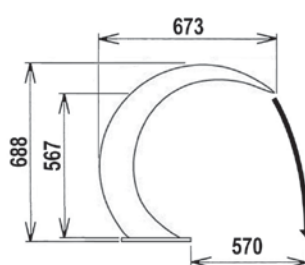

CASCADE

CASCATA DECORATIVA VESTA INOX 316

DECORATIVE WATERFALL VESTA 316 STAINLESS STEEL

Codice	Descrizione
1041240	Cascata decorativa Vesta 300 / decorative waterfall Vesta 300
1041241	Cascata decorativa Vesta 500 / decorative waterfall Vesta 500
1041245	Cascata decorativa Vesta 1000 / decorative waterfall Vesta 1000

Codice	Portata	A mm	B mm	C mm	D mm	E mm
1041240	10m³/h	300	2"	42	25	270
1041241	20m³/h	500	2"	42	25	250
1041245	40m³/h	1000	3"	48	25	260

CASCATA PALLADE INOX 316 COMPLETA DI ANCORAGGIO

WATERFALL PALLAS 316 STAINLESS STEEL COMPLETE ANCHOR

Codice	Descrizione
1041234	Cascata Pallade lucida - inox 316 / waterfall pallas

Attacchi Ø	Portata m³/h
2"1/2	50

CASCATA MEZZA LUNA IOS INOX 316 ANCORAGGIO NECESSARIO

WATERFALL MEZZALUNA IOS 316 STAINLESS REQUIRED ANCHOR

Codice	Descrizione
1041232	Cascata mezzaluna ios lucida - inox 316 / polished waterfall ios-316
1041233	Cascata mezzaluna ios opaca - inox 316 / matt waterfall ios-316
1041277	Cornice cascata mezzaluna ios lucida - inox 316 polished waterfall ios-316
1041278	Cornice cascata mezzaluna ios opaca - inox 316 frame for polished waterfall ios-316
1041279	Ancoraggio cascata mezzaluna ios - inox 316 / anchor for waterfall ios-316

Attacchi Ø	Portata m³/h
2"	30 m³/h