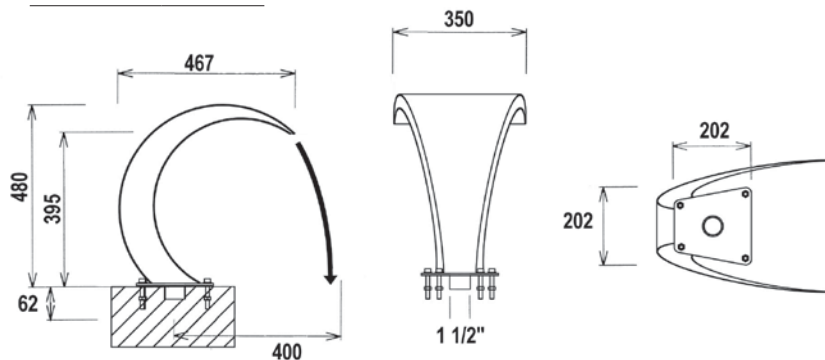

Attacchi Ø	Portata m ³ /h
2"	30 m ³ /h

CASCADE

CASCATA MINI IOS - INOX 304 NON RICHIEDE ANCORAGGIO
 WATERFALL MINI IOS 304 NOT REQUIRED ANCHOR

Codice	Descrizione
1041231	Cascata Mini ios lucida - inox 304 / polished waterfall Mini ios

Attacchi Ø	Portata m³/h
1"1/2	20 m³/h

CASCATA SYRA INOX 316 COMPLETA DI ANCORAGGIO
 WATERFALL SYRA INOX 316 COMPLETE OF ANCHOR

Codice	Descrizione
1041275	Cascata Syra - inox 316 / waterfall Syria-316

Attacchi Ø	Portata m³/h
1"1/2	35 m³/h