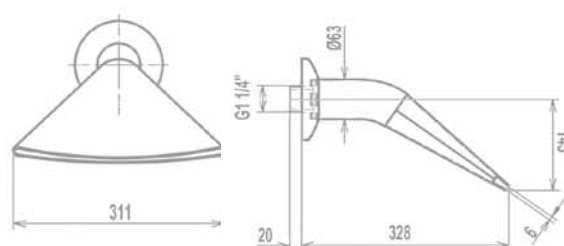

Codice	Descrizione
1041261	Getto d'acqua a parete Bra - inox 316 / water jet Bra-316

Attacchi Ø	Portata m³/h
1"1/4	20 m³/h