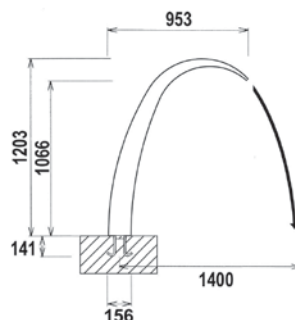

Codice	Portata	A mm	B mm	C mm	D mm	E mm
1041240	10m ³ /h	300	2"	42	25	270
1041241	20m ³ /h	500	2"	42	25	250
1041245	40m ³ /h	1000	3"	48	25	260

CASCATA PALLADE INOX 316 COMPLETA DI ANCORAGGIO

WATERFALL PALLAS 316 STAINLESS STEEL COMPLETE ANCHOR

Codice	Descrizione
1041234	Cascata Pallade lucida - inox 316 / waterfall pallas

Attacchi Ø	Portata m ³ /h
2"1/2	50

CASCATA MEZZA LUNA IOS INOX 316 ANCORAGGIO NECESSARIO

WATERFALL MEZZALUNA IOS 316 STAINLESS REQUIRED ANCHOR