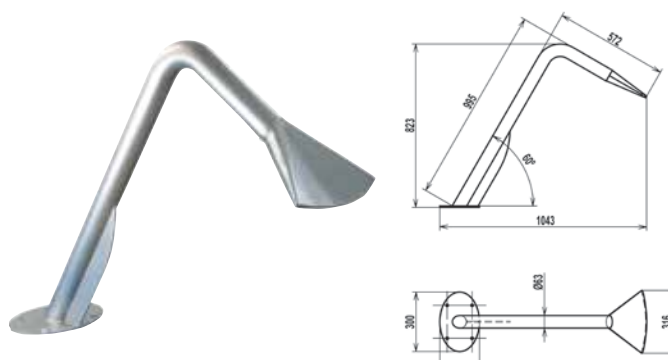

cod.1041265

Codice	Descrizione
1041264	Cannone Ithaka - bocchetta circolare lucida - inox 316 / <i>cannon Ithaka - circular polished tip</i>
1041265	Cannone Ithaka - bocchetta piatta lucida - inox 316 / <i>cannon Ithaka - flat polished tip</i>
1041276	Ancoraggio cannone Ithaka - inox 316 / <i>anchor for cannon Ithaka</i>

Attacchi Ø	Portata m³/h
2"	8 m³/h