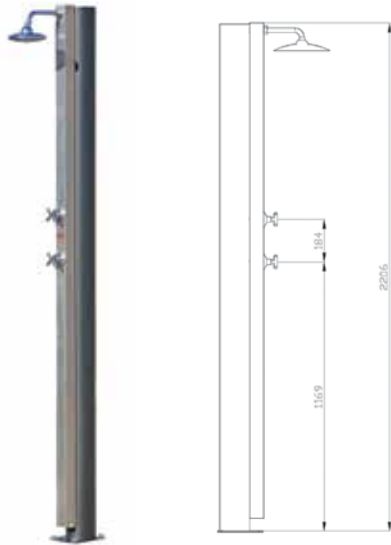

Made of polyethylene high density. Fuel tank capacity 28l, height 2,17 m. Equipped with hot/cold water mixer. Water inlet with universal hose connector.

Codice	Descrizione
TAB 1	Doccia Solare Happy Five Happy Five solar shower

DOCCE

DOCCIA SOLARE 30 L / SOLAR SHOWER 30 L

- Acciaio inox 304
- Serbatoio in alluminio di capacità 30 litri
- Equipaggiata di un miscelatore per acqua
- Altezza 2,20 m
- *Stainless steel 304*
- *Tank capacity 30 liters*
- *Equipped with a water mixer*
- *Height 2.20 m*