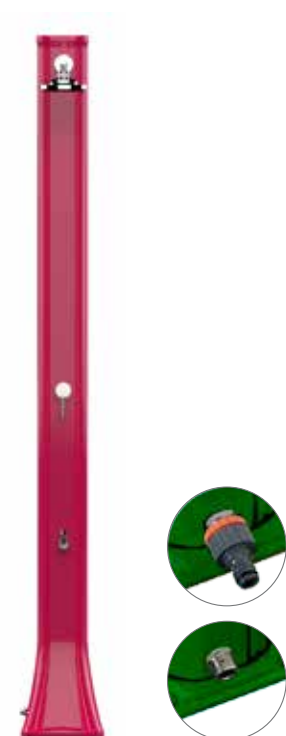

HAPPY FIVE

-  antracite
anthracite
-  bianco
white
-  arancio
orange
-  fuxia
fuchsia
-  verde
green
-  rosso
red

Realizzata in polietilene ad alta densità. Serbatoio capacità 28 l, altezza 2,17 m. Dotate di miscelatore acqua calda/fredda. Ingresso acqua con portagomma universale.

Made of polyethylene high density. Fuel tank capacity 28l, height 2,17 m. Equipped with hot/cold water mixer. Water inlet with universal hose connector.

Codice	Descrizione
TAB 1	Doccia Solare Happy Five Happy Five solar shower

TAB 1 Doccia Happy Five

Codice	1040324	1040319	1040321	1040320	1040318	1040317
Colore	antracite	bianco	arancio	fuxia	verde	rosso

DOCCE BIG HAPPY FIVE SHOWERS BIG HAPPY FIVE

-  antracite
anthracite
-  bianco
white
-  arancio
orange
-  fuxia
fuchsia
-  verde
green
-  rosso
red

Realizzata in polietilene ad alta densità. Serbatoio 40 l, altezza 2.15. Dotate di miscelatore acqua calda/fredda. Ingresso acqua con portagomma universale.

Made of polyethylene high density. Fuel tank capacity 40 l, height 2.15 m. Equipped with hot/cold water mixer. Water inlet with universal hose connector.