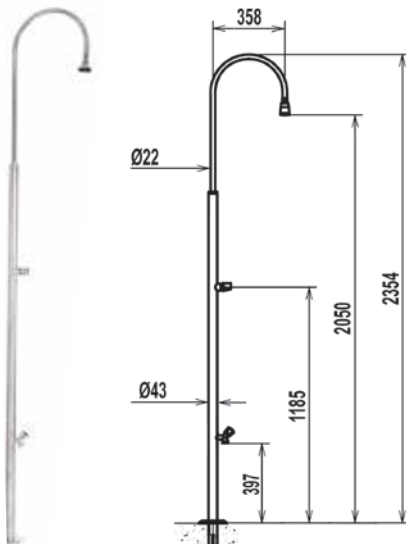

Made of polyethylene high density. Fuel tank capacity 28l, height 2,17 m. Equipped with hot/cold water mixer. Water inlet with universal hose connector.

Codice	Descrizione
TAB 1	Doccia Solare Happy Five Happy Five solar shower

DOCCE

DOCCIA SOLARE 30 L / SOLAR SHOWER 30 L

- Acciaio inox 304
- Serbatoio in alluminio di capacità 30 litri
- Equipaggiata di un miscelatore per acqua
- Altezza 2,20 m
- *Stainless steel 304*
- *Tank capacity 30 liters*
- *Equipped with a water mixer*
- *Height 2.20 m*

Codice	Descrizione
1040224	Doccia solare 30L / Solar shower 30L

DOCCIA DA SPIAGGIA / BEACH SHOWER

Doccia in acciaio inox 304 con sciacqua piedi.
Incluso ancoraggio Ø43 che permette un facile montaggio/smontaggio, attacco femmina 1/2".