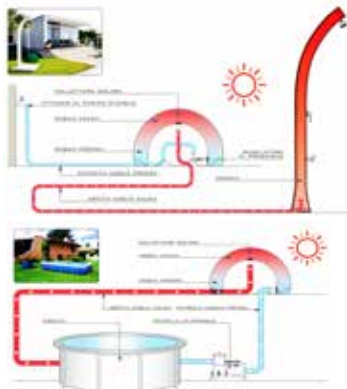

RISCALDATORE ACQUA HOT BALL / WATER HEATER HOT BALL

Con il collettore integrato Hot ball® si ha la possibilità di trasformare la doccia tradizionale in doccia a riscaldamento solare.
Questo consentirà di fare la doccia sempre calda, sia di notte che di giorno, in qualsiasi stagione e condizione atmosferica. h 38 X diam. 59cm; capacità 40 l

*With the integrated Hot ball® manifold you have the possibility to transform your traditional shower in solar-heated shower.
This letting you do more and hot shower, both night and day, all year round weather. h38 X diam. 59; Capacity 40 l*

Codice	Descrizione
1040240	Hot ball per le docce grigio / hot ball for showers grey
1040241	Hot ball per le docce verde / hot ball for showers green
1040242	Hot ball per le piscine verde / hot ball for pools green
1040243	Hot ball per le piscine grigio / hot ball for pools grey