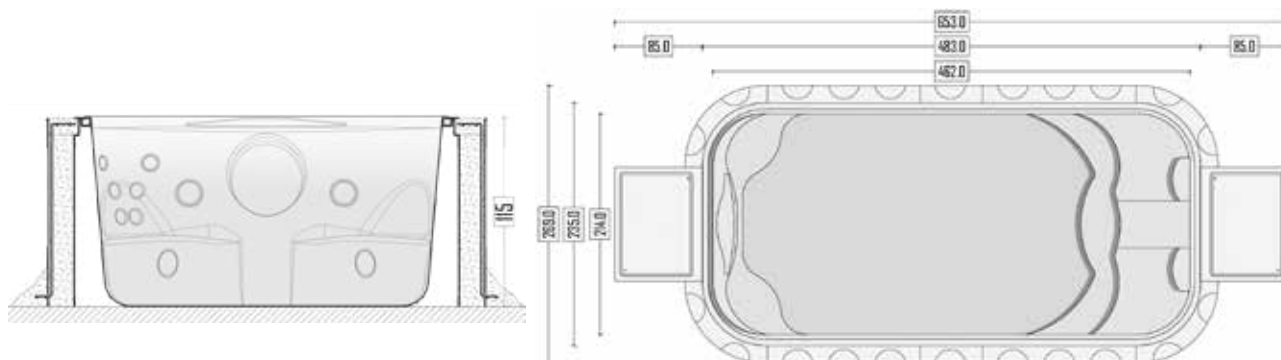

SPA IDROMASSAGGIO

BLUE VISION

- Conserva i vantaggi di una piscina tradizionale
- Adatta ai piccoli spazi
- Fornisce tutti i benefici dell'idroterapia
- Non è soggetta ad una dichiarazione lavori
- *It keeps the advantages of a traditional pool*
- *Suitable for small spaces*
- *It provides all the hydrotherapy benefits*
- *It does not require a statement of work*