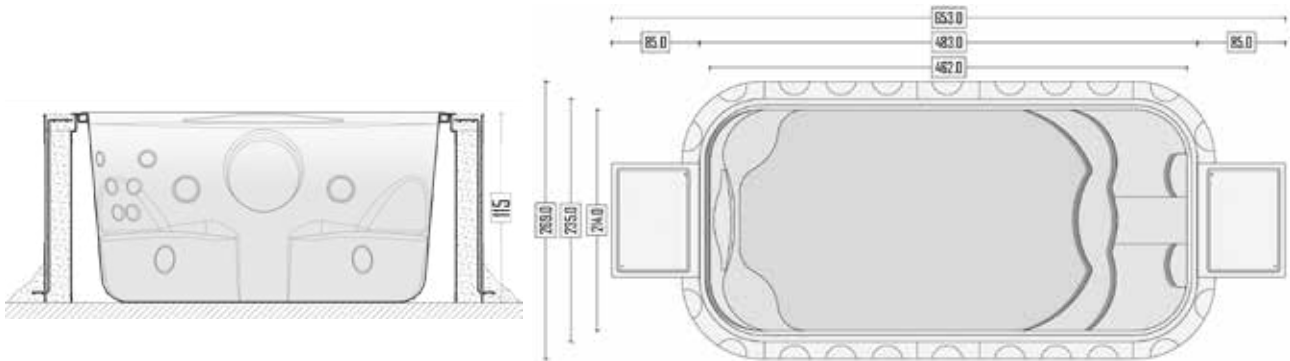

FACILITA' DI INSTALLAZIONE IN POCHI PASSAGGI / EASY INSTALLATION IN FEW STEPS

Le immagini hanno puro scopo illustrativo / The images have illustration purposes only

SPA IDROMASSAGGIO

La mini-piscina Blue Vision si adatta perfettamente a piccoli spazi, le sue dimensioni compatte facilitano la sua integrazione ed installazione all'esterno come all'interno, pur mantenendo i vantaggi di una piscina tradizionale. Il principio di assemblaggio standardizzato e premontato in fabbrica, permette un'installazione rapida e veloce. Struttura perimetrale di tamponamento in moduli con funzione di cassetteria per getto in cls. La mini piscina Blue Vision è dotata di due vani tecnici ispezionabili con coperchio in vetroresina.

DIMENSIONI / DIMENSIONS:

Lunghezza interna: 4,62 m - Larghezza interna: 2,14 m / Internal length: 4,62 m - Internal width: 2,14 m

Lunghezza esterna con vani tecnici: 6,53 m / External length with technical housings : 6,53 m