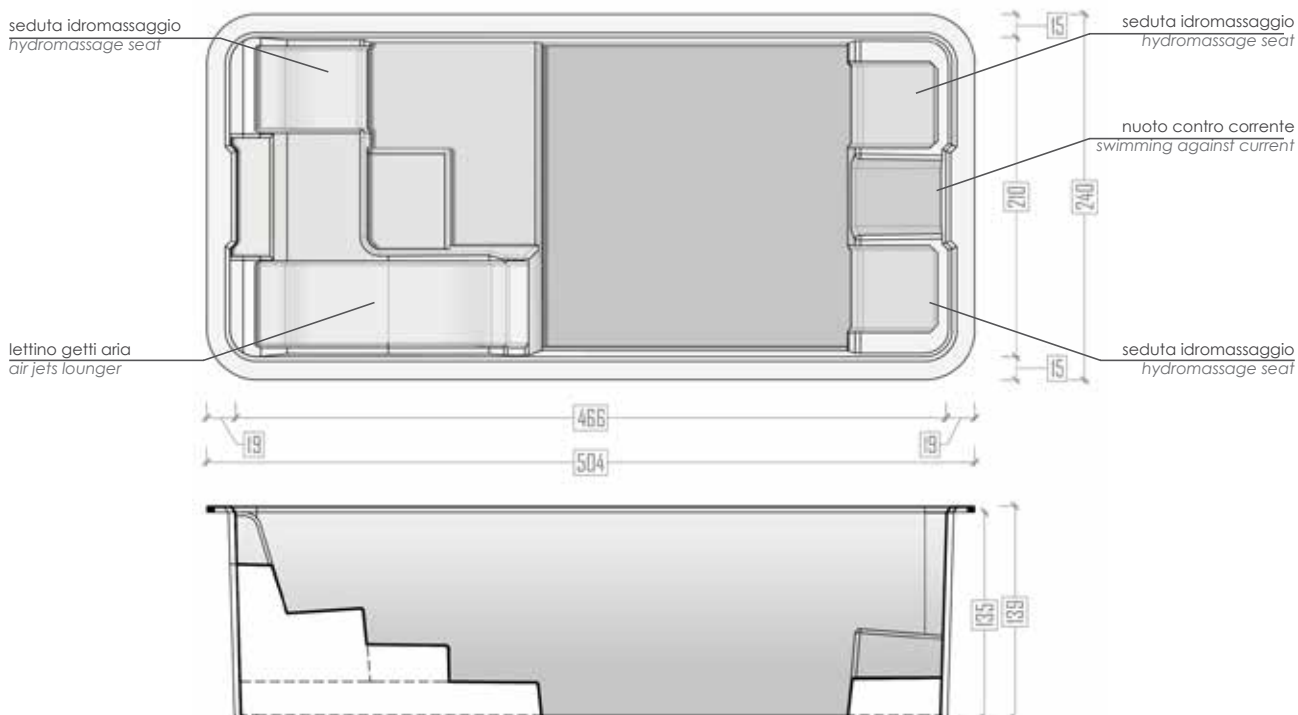

lettino
lounger

getti d'acqua
water jets

getti d'aria
air jets

nuoto controcorrente
swimming against current

illuminazione led
led lighting

DIMENSIONI / DIMENSIONS:

Lunghezza interna: 4,66 m - Larghezza interna: 2,10 m / Internal length: 4,66 m - Internal width: 2,10 m

Lunghezza esterna: 5,04 m - Larghezza esterna: 2,40 m / External length: 5,04 m - External width: 2,40 m

Altezza: 1,39 m / Height: 1,39 m

SPA IDROMASSAGGIO

COLORI / COLORS

Grigio
Grey

Bianco
White

Sabbia
Sand