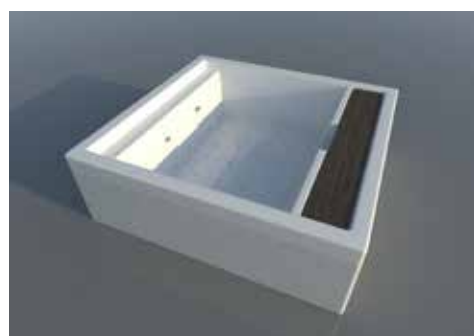

SPA IDROMASSAGGIO

VASCA SPA YUI
YUI HYDROMASSAGE SPA

new

SPA YUI, la nuova vasca idromassaggio per due persone elegante e minimale nata dalla collaborazione con l'azienda francese Red Pool.

Il design pulito, lineare e contemporaneo di Yui la rendono un complemento non solo di benessere, ma anche di arredo adatto ad ambienti interni ed esterni per inserirsi con armonia in ogni contesto.

Yui è realizzata in vetroresina e può essere installata sia in appoggio che da incasso.

E' dotata di locale tecnico integrato, completo e pre-equipaggiato posizionato in modo discreto nella testata della vasca ottimizzando così lo spazio.

SPA YUI, the new elegant and minimal two-person hydromassage spa born from the collaboration with the French company Red Pool.

The minimal, linear and contemporary design of Yui makes it not just a wellness complement, but also perfect for indoor and outdoor environments. Yui fits harmoniously in every context.

Yui is made of fiberglass and can be installed both in support and recessed.

It is equipped with an integrated technical room, complete and pre-equipped, positioned discreetly on the headboard thus optimizing the space.