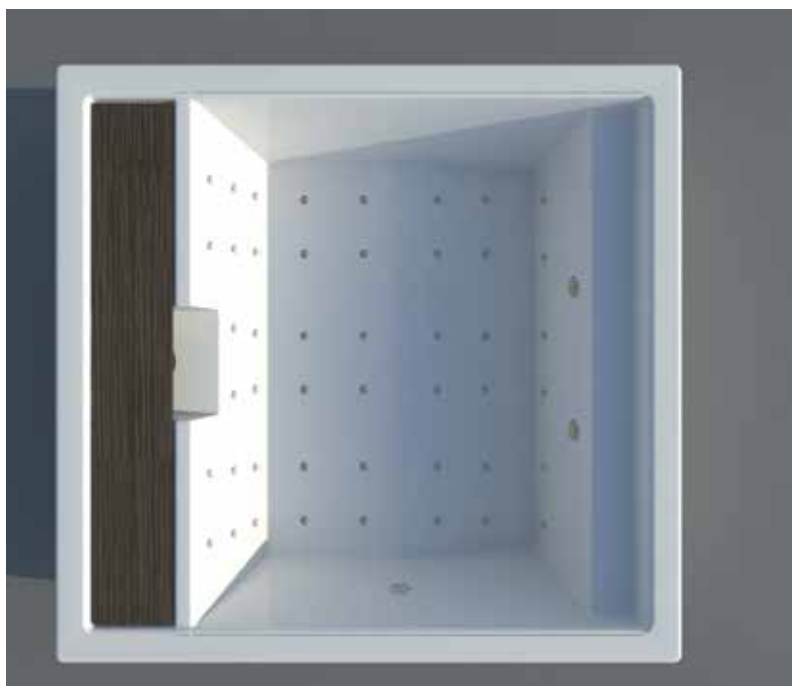

SPA IDROMASSAGGIO

VASCA SPA YUI
YUI HYDROMASSAGE SPA

new

SPA YUI, la nuova vasca idromassaggio per due persone elegante e minimale nata dalla collaborazione con l'azienda francese Red Pool.

Il design pulito, lineare e contemporaneo di Yui la rendono un complemento non solo di benessere, ma anche di arredo adatto ad ambienti interni ed esterni per inserirsi con armonia in ogni contesto.

Yui è realizzata in vetroresina e può essere installata sia in appoggio che da incasso.

E' dotata di locale tecnico integrato, completo e pre-equipaggiato posizionato in modo discreto nella testata della vasca ottimizzando così lo spazio.

SPA YUI, the new elegant and minimal two-person hydromassage spa born from the collaboration with the French company Red Pool.

The minimal, linear and contemporary design of Yui makes it not just a wellness complement, but also perfect for indoor and outdoor environments. Yui fits harmoniously in every context.

Yui is made of fiberglass and can be installed both in support and recessed.

It is equipped with an integrated technical room, complete and pre-equipped, positioned discreetly on the headboard thus optimizing the space.