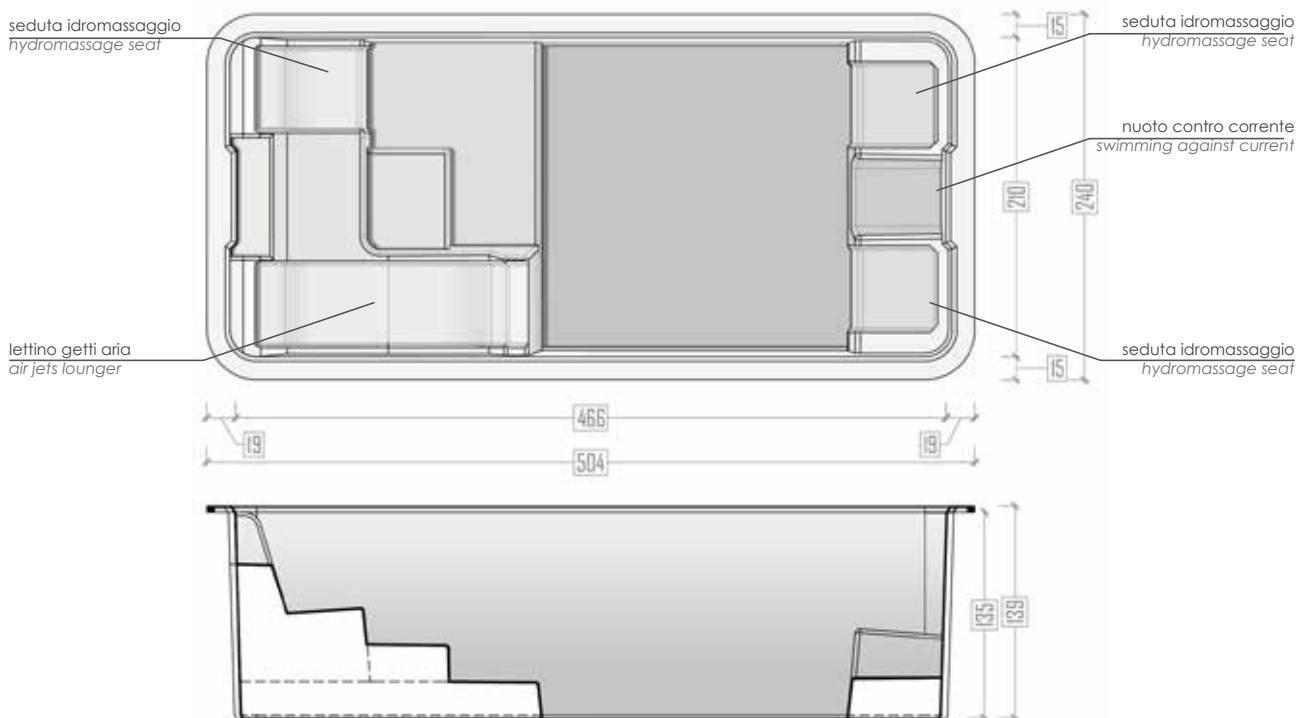

DIMENSIONI / DIMENSIONS:

Lunghezza interna: 4,62 m - Larghezza interna: 2,14 m / Internal length: 4,62 m - Internal width: 2,14 m

Lunghezza esterna con vani tecnici: 6,53 m / External length with technical housings : 6,53 m

lettino
lounger

getti d'acqua
water jets

getti d'aria
air jets

nuoto controcorrente
swimming against current

illuminazione led
led lighting

DIMENSIONI / DIMENSIONS:

Lunghezza interna: 4,66 m - Larghezza interna: 2,10 m / Internal length: 4,66 m - Internal width: 2,10 m

Lunghezza esterna: 5,04 m - Larghezza esterna: 2,40 m / External length: 5,04 m - External width: 2,40 m

Altezza: 1,39 m / Height: 1,39 m

SPA IDROMASSAGGIO

COLORI / COLORS

Grigio
Grey

Bianco
White

Sabbia
Sand