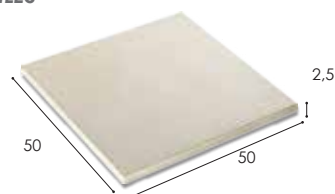

PIASTRELLE E BORDO SPACE / ESPACE TILES AND EDGE

Sabbiato in agglomerato da esterno, antiscivolo

Rough sggglomerated for outdoor, antislip

DISPONIBILI IN / AVAILABLE IN

sabbia
sand

savana
savanna

grigio
no bordo tradizionale
grey
no standard edge

rosa pallido
no bordo tradizionale
light pink
no standard edge

PIASTRELLA / TILES

BORDI PISCINA / POOL EDGE

bordo tradizionale / standard edge

bordo piatto / flat edge

Codice sabbia	Codice savana	Codice grigio	Codice rosa pallido	Descrizione	Misure [cm]	Prezzo
PIASTRELLE SPACE spessore 2,5 cm / ESPACE TILES thickness 2,5 cm						
1020666	1020667	1020668	1020672	Piastrella Espace / Espace tiles	50 x 50	a m ²
1020663	1020664	1020665	1020679	Piastrella Espace / Espace tiles	50 x 50	a bancale 18 m ²