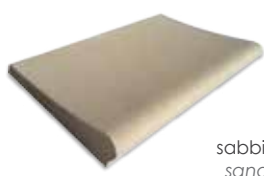

PIASTRELLE E BORDI

PAVIMENTI ESTERNI E BORDI PISCINE / FLOORS OUTDOOR POOLS AND EDGES

I bordi e le piastrelle per la piscina donano eleganza e un tocco di personalità. Raffinata ed accurata nei dettagli, la pavimentazione riproduce in modo realistico le caratteristiche della pietra naturale con un aspetto pulito ed unico, evitando di scaldarsi col sole e gelare con il freddo.

The edges and tiles for the pool lend elegance and a touch of personality to the pool. Flooring refined and accurate in detail, realistically representing the characteristics of natural stone with a clean and unique, avoiding heat up with the sun and freeze in the cold.

BORDO PISCINA ROSALIND / ROSALIND EDGE POOL

Bordo in agglomerato cemento graniglia 50 x 31 x spessore 3 cm

Agglomerated concrete edge pool 50 x 31 x thickness 3 cm

DISPONIBILE / AVAILABLE

sabbia
sand

grigio
grey

Codice sabbia	Codice grigio	Descrizione
1020540	1020150	Bordo Rosalind sezione diritta 50 x 31 / <i>straight section 50 x 31</i>
1020541	1020151	Bordo Rosalind sezione angolo retto / <i>90° section</i>
1020542	1020154	Bordo Rosalind sezione angolo interno rovescio / <i>internal reverse angle</i>
1020543	1020153	Bordo Rosalind sezione angolo interno scala Romana / <i>internal angle Roman ladder</i>
TAB1	TAB2	Bordo Rosalind sezione a raggio / <i>radius section</i>
TAB3	TAB4	Bordo Rosalind sezione a raggio rovescio / <i>radius reverse section</i>
1020517	1020512	Kit bordo Rosalind scala Romana 2,00 m / <i>kit with Roman ladder 2,00 m</i>
1020513	1020829	Kit bordo Rosalind scala Romana 2,50 m / <i>kit with Roman ladder 2,50 m</i>
1020515	1020830	Kit bordo Rosalind scala Romana 3,00 m / <i>kit with Roman ladder 3,00 m</i>
1020524	1020831	Kit bordo Rosalind scala in opera raggio 1,50 m / <i>kit ladder 1,50 m radius</i>