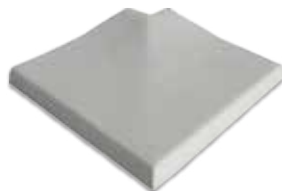

🌊 BORDO PISCINA BIANCO SABBIAIO / SANDBLASTED WHITE EDGE POOL

Bordo in agglomerato cemento graniglia 60 x 31,5 cm, spessore 3,0 cm.

Rough agglomerated concrete grit 60 x 31,5 cm, thickness 3,0 cm.

bianco sabbaiato / rough coping stone

Codice	Descrizione
1020015	Bordo bianco sabbaiato sezione diritta 60 x 31,5 cm / rough straight section 60 x 31,5 cm
1020016	Bordo bianco sabbaiato sezione angolo retto / rough 90° section
1020018	Bordo bianco sabbaiato sezione angolo interno rovescio / rough internal angle reverse
1020019	Bordo bianco sabbaiato sezione angolo interno scala Romana/ rough internal angle Roman ladder
TAB 3	Bordo bianco sabbaiato sezione a raggio / rough radius section
TAB 4	Bordo bianco sabbaiato sezione a raggio rovescio / rough reverse radius section
1020506	Kit bordo bianco sabbaiato scala Romana 2,00 m / kit with Roman ladder 2,00 m
1020503	Kit bordo bianco sabbaiato scala Romana 2,50 m / kit with Roman ladder 2,50 m
1020505	Kit bordo bianco sabbaiato scala Romana 3,00 m / kit with Roman ladder 3,00 m
1020519	Kit bordo bianco sabbaiato scala in opera raggio 1,50 m / kit ladder 1,50 m radius

TAB 3 Bordo bianco sabbaiato sezione a raggio / White rough radius section

Codice	1020775	1020776	1020777	1020778	1020779	1020780	1020781	1020782	1020783	1020784	1020785	1020786	1020788	1020789	1020790	1020791
Raggio [m]	0,65	0,80	1,00	1,25	1,40	1,50	1,75	2,00	2,50	3,00	3,50	4,00	5,00	6,25	7,00	8,50

TAB 4 Bordo bianco sabbaiato sezione a raggio rovescio / White rough reverse radius section

Codice	1020792	1020793	1020794	1020795	1020796	1020797	1020798	1020799
Raggio [m]	1,25	1,50	2,00	3,00	3,50	4,00	5,50	6,50